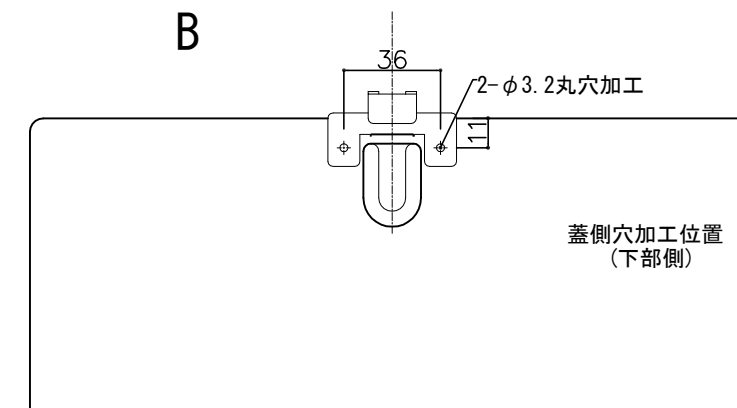

# キンデックス KD-6型タイプ

ステンレスHL

取付イメージ

加工位置

設計監理	工事名				設計監理	出力日
年月日	調査	設計	営業	縮尺 1/2	殿	全枚数
施工	名称 キンデックス KD-6型タイプ				施工	殿
年月日					<i>Kindex</i>	図番