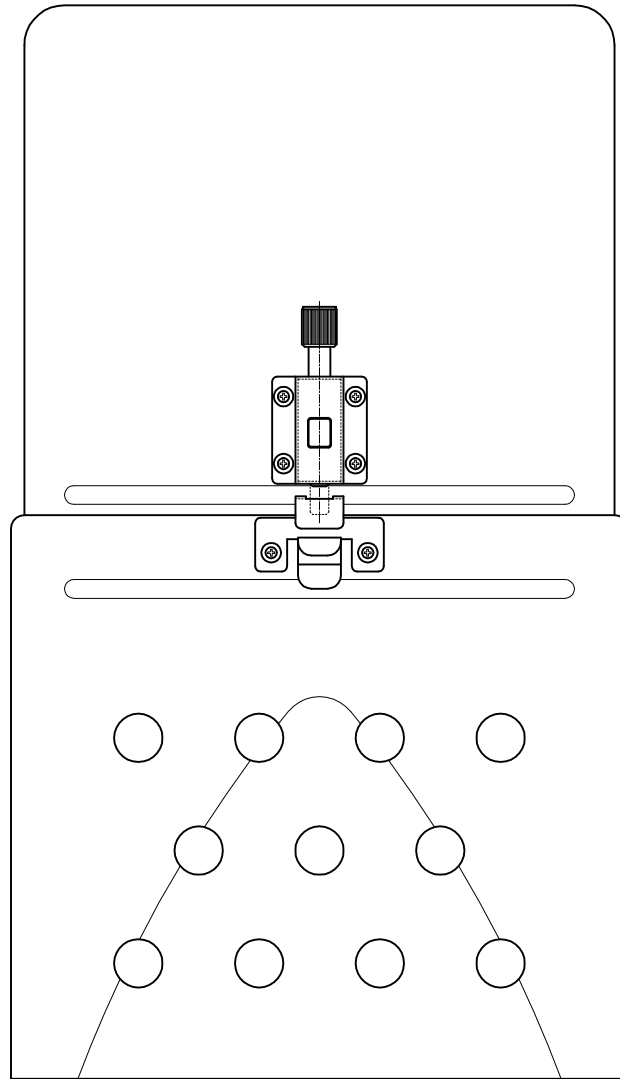

後付ワンタッチロック タイプ1

製品詳細図

ステンレスHL

② 16-3-14 書替  
① 15-10-15 記事見直し

設計監理	工事名				設計監理	出力日
年月日	調査	設計	営業	縮尺 1/2	施工	殿 全枚数
施工	名称 後付ワンタッチロックタイプ1 詳細図					殿 図番
年月日						

後付ワンタッチロック (タイプ-1)

# キンデックス KD-1型タイプ

ステンレスHL

加工位置

取付イメージ

設計監理	工事名				設計監理	出力日
年月日	調査	設計	営業	縮尺 1/2	殿	殿
施工	名称				施工	全枚数
年月日	キンデックス KD-1型タイプ				<i>Kindex</i>	図番

後付ワンタッチロック タイプ-1