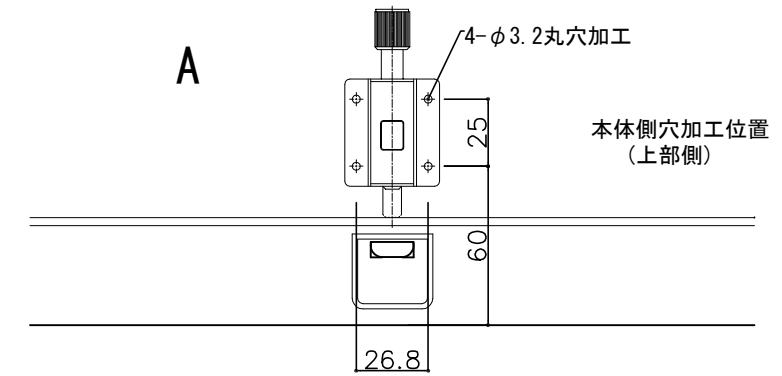

加工位置

設計監理	工事名				設計監理	出力日
年月日	調査	設計	営業	縮尺 1/2	殿	全枚数
施工	名称 キンデックス KD-6型タイプ				施工	殿
年月日					<i>Kindex</i>	図番