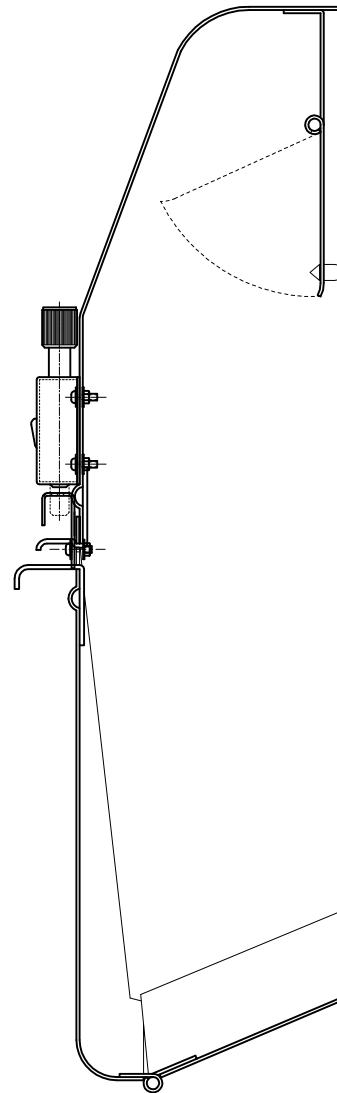

後付ワンタッチロック タイプ1

製品詳細図

ステンレスHL

② 16-3-14 書替  
① 15-10-15 記事見直し

設計監理	工事名				設計監理	出力日
年月日	調査	設計	営業	縮尺 1/2	施工	殿 全枚数
施工	名称 後付ワンタッチロックタイプ1 詳細図					殿 図番
年月日						

後付ワンタッチロック (タイプ-1)

# キンデックス KD-1型タイプ

ステンレスHL

加工位置

取付イメージ

設計監理	工事名				設計監理	出力日
年月日	調査	設計	営業	縮尺 1/2	殿	殿
施工	名称				施工	全枚数
年月日	キンデックス KD-1型タイプ				<i>Kindex</i>	図番

後付ワンタッチロック タイプ-1

# キンデックス KD-2S型・-3S型タイプ

ステンレスHL

取付イメージ

- ③ 16-3-14 記事変更
- ② 15-11-20 型式変更
- ① 15-10-15 記事見直し

設計監理	工事名				設計監理	出力日
年月日	調査	設計	営業	縮尺	殿	全枚数
施工				1/2	殿	
年月日	名称					図番
	キンデックス KD-2型・3S型タイプ					

後付ワンタッチロック (タイプ-1)

# キンデックス KD-6型タイプ

ステンレスHL

取付イメージ

加工位置

設計監理	工事名				設計監理	出力日
年月日	調査	設計	営業	縮尺 1/2	殿	全枚数
施工	名称 キンデックス KD-6型タイプ				施工	殿
年月日					<i>Kindex</i>	図番