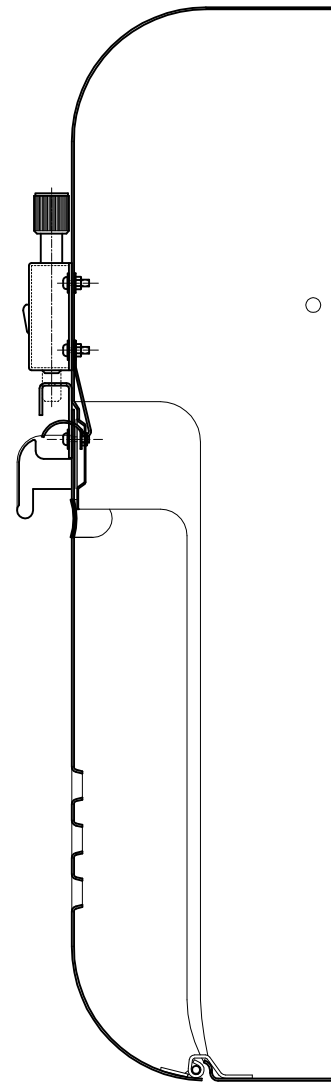

後付ワンタッチロック タイプ1

製品詳細図

ステンレスHL

② 16-3-14 書替  
① 15-10-15 記事見直し

設計監理	工事名				設計監理	出力日
年月日	調査	設計	営業	縮尺 1/2	施工	殿 全枚数
施工	名称 後付ワンタッチロックタイプ1 詳細図					殿 図番
年月日						

後付ワンタッチロック (タイプ-1)

# キンデックス KD-1型タイプ

ステンレスHL

加工位置

取付イメージ

設計監理	工事名				設計監理	出力日
年月日	調査	設計	営業	縮尺 1/2	殿	殿
施工	名称				施工	全枚数
年月日	キンデックス KD-1型タイプ				<i>Kindex</i>	図番

後付ワンタッチロック タイプ-1

# キンデックス KD-2S型・-3S型タイプ

ステンレスHL

取付イメージ

- ③ 16-3-14 記事変更
- ② 15-11-20 型式変更
- ① 15-10-15 記事見直し

設計監理	工事名				設計監理	出力日
年月日	調査	設計	営業	縮尺	殿	全枚数
施工				1/2	殿	
年月日	名称					図番
	キンデックス KD-2型・3S型タイプ					

後付ワンタッチロック (タイプ-1)

# キンデックス KD-6型タイプ

ステンレスHL

取付イメージ

加工位置

設計監理	工事名				設計監理	出力日
年月日	調査	設計	営業	縮尺 1/2	殿	全枚数
施工	名称 キンデックス KD-6型タイプ				施工	殿
年月日					<i>Kindex</i>	図番