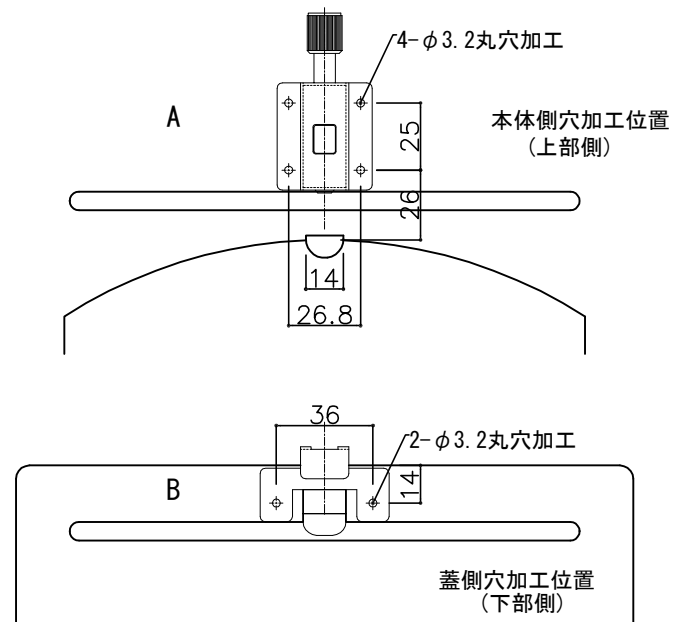

後付ワンタッチロック タイプ1

製品詳細図

ステンレスHL

② 16-3-14 書替  
① 15-10-15 記事見直し

設計監理	工事名				設計監理	出力日
年月日	調査	設計	営業	縮尺 1/2	施工	殿 全枚数
施工	名称 後付ワンタッチロックタイプ1 詳細図					殿 図番
年月日						

後付ワンタッチロック (タイプ-1)

# キンデックス KD-1型タイプ

ステンレスHL

加工位置

取付イメージ

設計監理	工事名				設計監理	出力日
年月日	調査	設計	営業	縮尺 1/2	殿	殿
施工	名称				施工	全枚数
年月日	キンデックス KD-1型タイプ				<i>Kindex</i>	図番

後付ワンタッチロック タイプ-1

# キンデックス KD-6型タイプ

ステンレスHL

取付イメージ

加工位置

設計監理	工事名				設計監理	出力日
年月日	調査	設計	営業	縮尺 1/2	殿	全枚数
施工	名称 キンデックス KD-6型タイプ				施工	殿
年月日					<i>Kindex</i>	図番