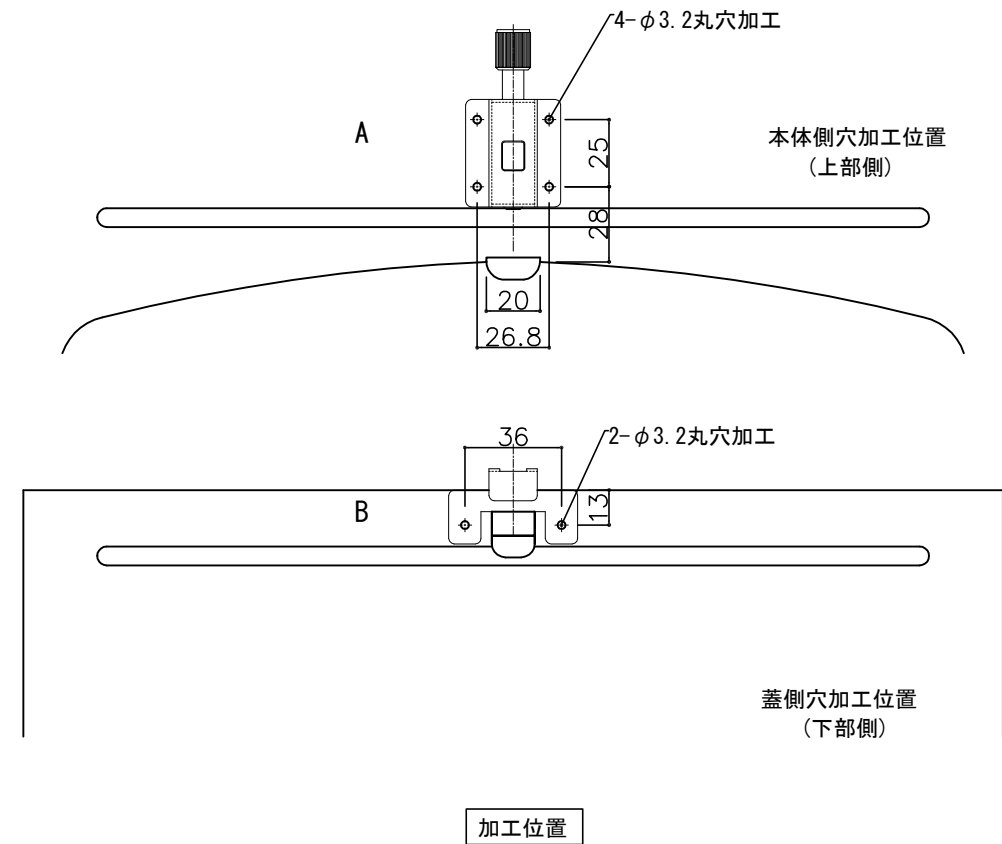

- ③ 16-3-14 記事変更
- ② 15-11-20 型式変更
- ① 15-10-15 記事見直し

設計監理	工事名				設計監理	出力日
年月日	調査	設計	営業	縮尺	殿	全枚数
施工				1/2	殿	
年月日	名称					図番
	キンデックス KD-2型・3S型タイプ