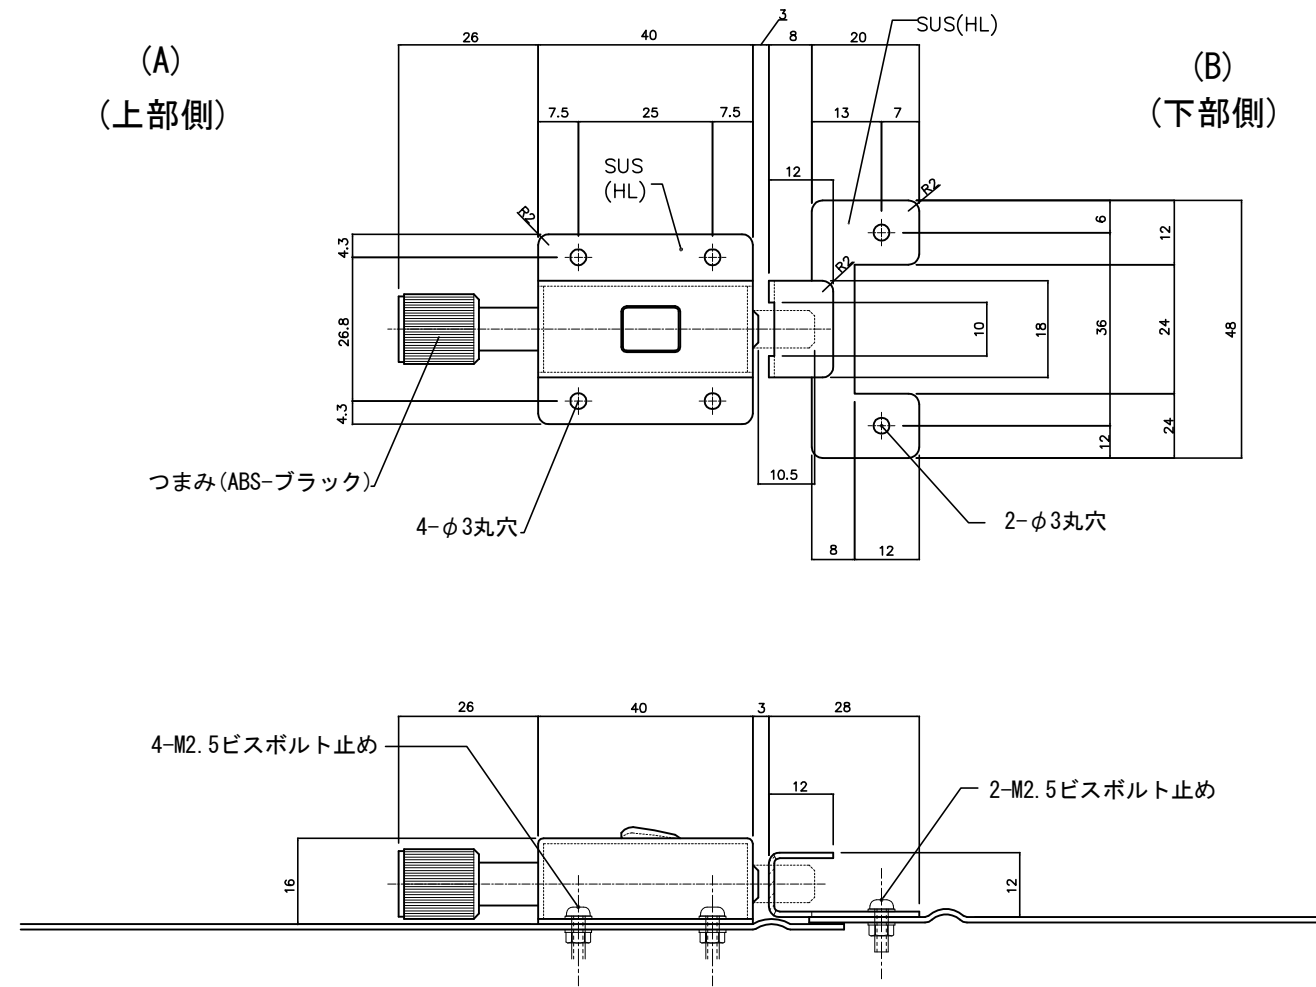

後付ワンタッチロック タイプ1

製品詳細図

ステンレスHL

② 16-3-14 書替  
① 15-10-15 記事見直し

設計監理	工事名				設計監理	出力日
年月日	調査	設計	営業	縮尺 1/2	施工	殿 全枚数
施工	名称 後付ワンタッチロックタイプ1 詳細図					殿 図番
年月日						

後付ワンタッチロック (タイプ-1)

# キンデックス KD-1型タイプ

ステンレスHL

加工位置

取付イメージ

設計監理	工事名				設計監理	出力日
年月日	調査	設計	営業	縮尺 1/2	殿	殿
施工	名称				施工	全枚数
年月日	キンデックス KD-1型タイプ				<i>Kindex</i>	図番

後付ワンタッチロック タイプ-1

# キンデックス KD-6型タイプ

ステンレスHL

取付イメージ

加工位置

設計監理	工事名				設計監理	出力日
年月日	調査	設計	営業	縮尺 1/2	殿	全枚数
施工	名称 キンデックス KD-6型タイプ				施工	殿
年月日					<i>Kindex</i>	図番