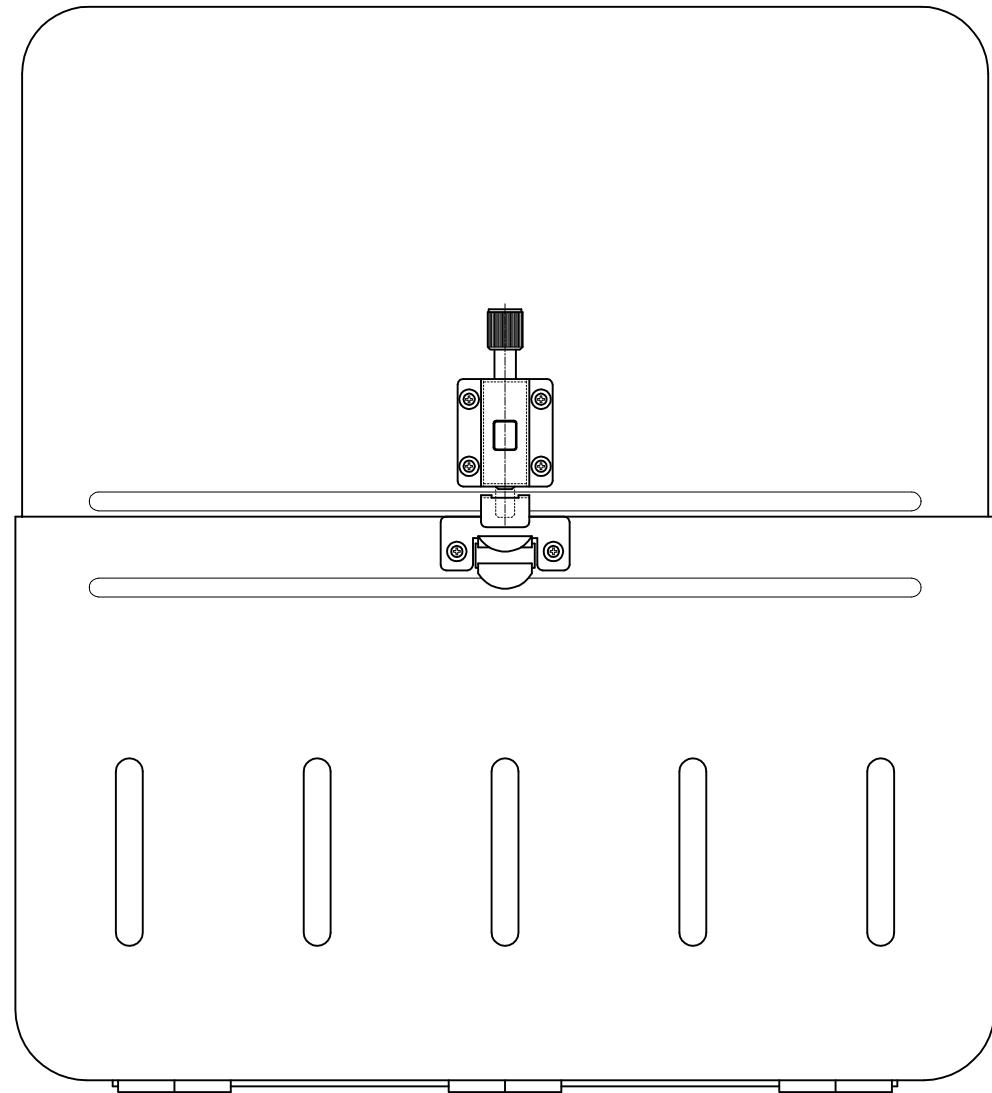

後付ワンタッチロック タイプ-1

キンデックス KD-2S型・-3S型タイプ

ステンレスHL

取付イメージ