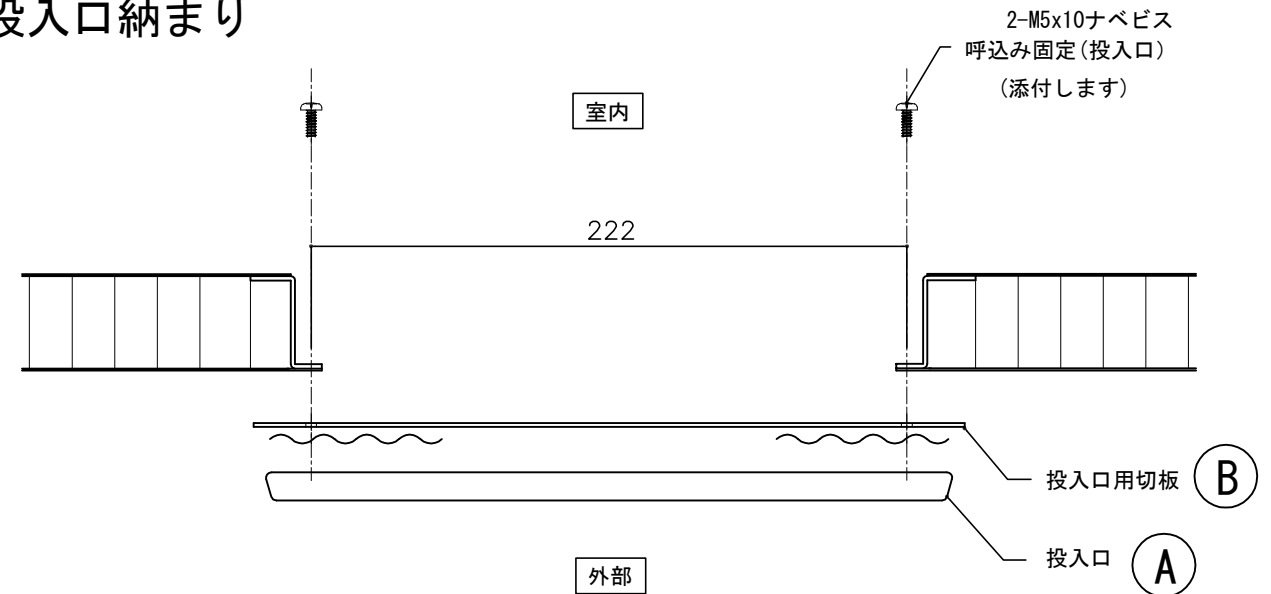

郵便受箱(両面フラッシュ用)

キンデックス KD-6B型用投入口

ステンレス (HL)

① 投入口 (SUS-KDPO-1相当)

材 料 : ステンレス
仕 上 げ : ヘアライン

② 投入口用切板 SUS (HL) 1.5t

投入口納まり

③ 16-12-6 寸法追記
② 15-11-20 型式変更
① 13-12-17 初版

設計監理	工事名				設計監理	出力日
年月日	調査	設計	営業	縮尺 1/2	施工	殿 全枚数
施 工	名称 郵便ポスト キンデックスKD-6B型投入口 詳細図					図番
年月日						