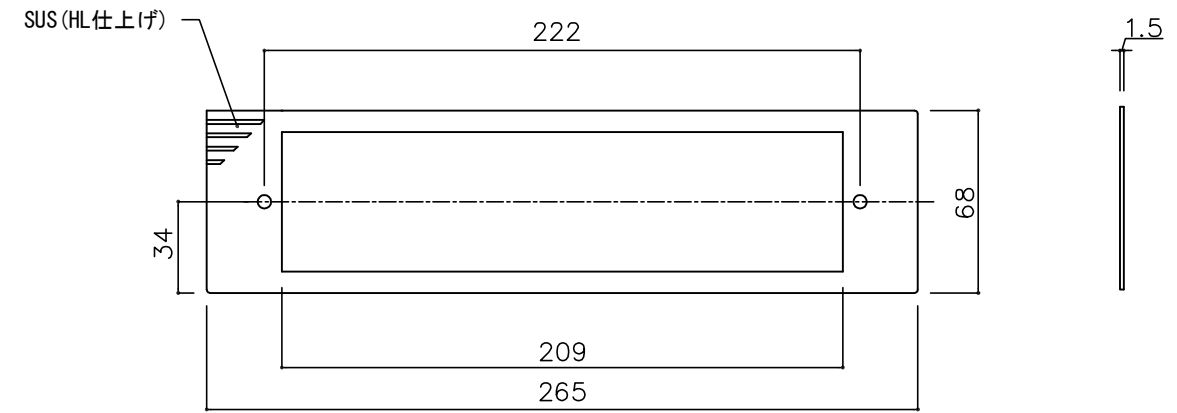

郵便受箱(両面フラッシュ用)

キンデックス KD-6B型用投入口

ステンレス (HL)

① 投入口 (SUS-KDPO-1相当)

材 料 : ステンレス
仕 上 げ : ヘアライン

② 投入口用切板 SUS (HL) 1.5t

投入口納まり

③ 16-12-6 寸法追記
② 15-11-20 型式変更
① 13-12-17 初版

設計監理	工事名				設計監理	出力日
年月日	調査	設計	営業	縮尺 1/2	施工	殿 全枚数
施 工	名称 郵便ポスト キンデックスKD-6B型投入口 詳細図					図番
年月日						