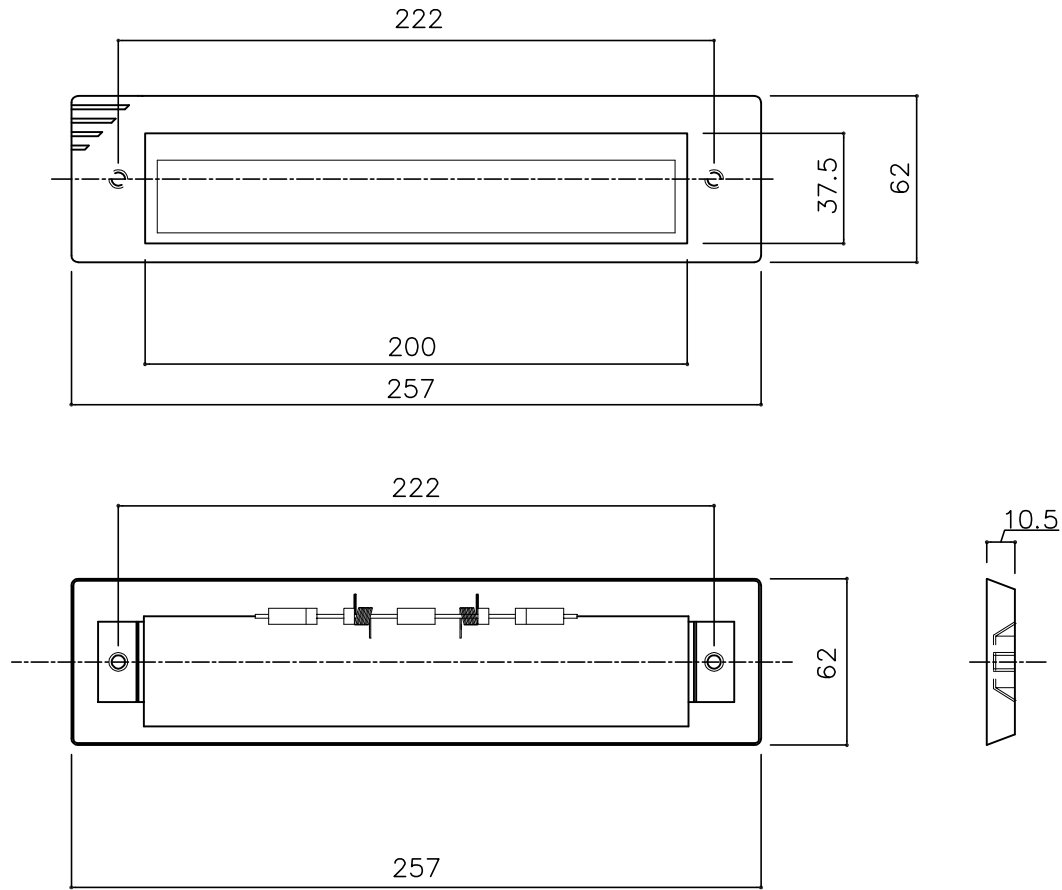

郵便受箱(両面フラッシュ用)

キンデックス KD-6B型用投入口

ステンレス (HL)

① 投入口 (SUS-KDPO-1相当)

材 料 : ステンレス
仕 上 げ : ヘアライン

② 投入口用切板 SUS (HL) 1.5t

投入口納まり

③ 16-12-6 寸法追記
② 15-11-20 型式変更
① 13-12-17 初版

設計監理	工事名				設計監理	出力日
年月日	調査	設計	営業	縮尺 1/2	施工	殿 全枚数
施 工	名称 郵便ポスト キンデックスKD-6B型投入口 詳細図					図番
年月日						