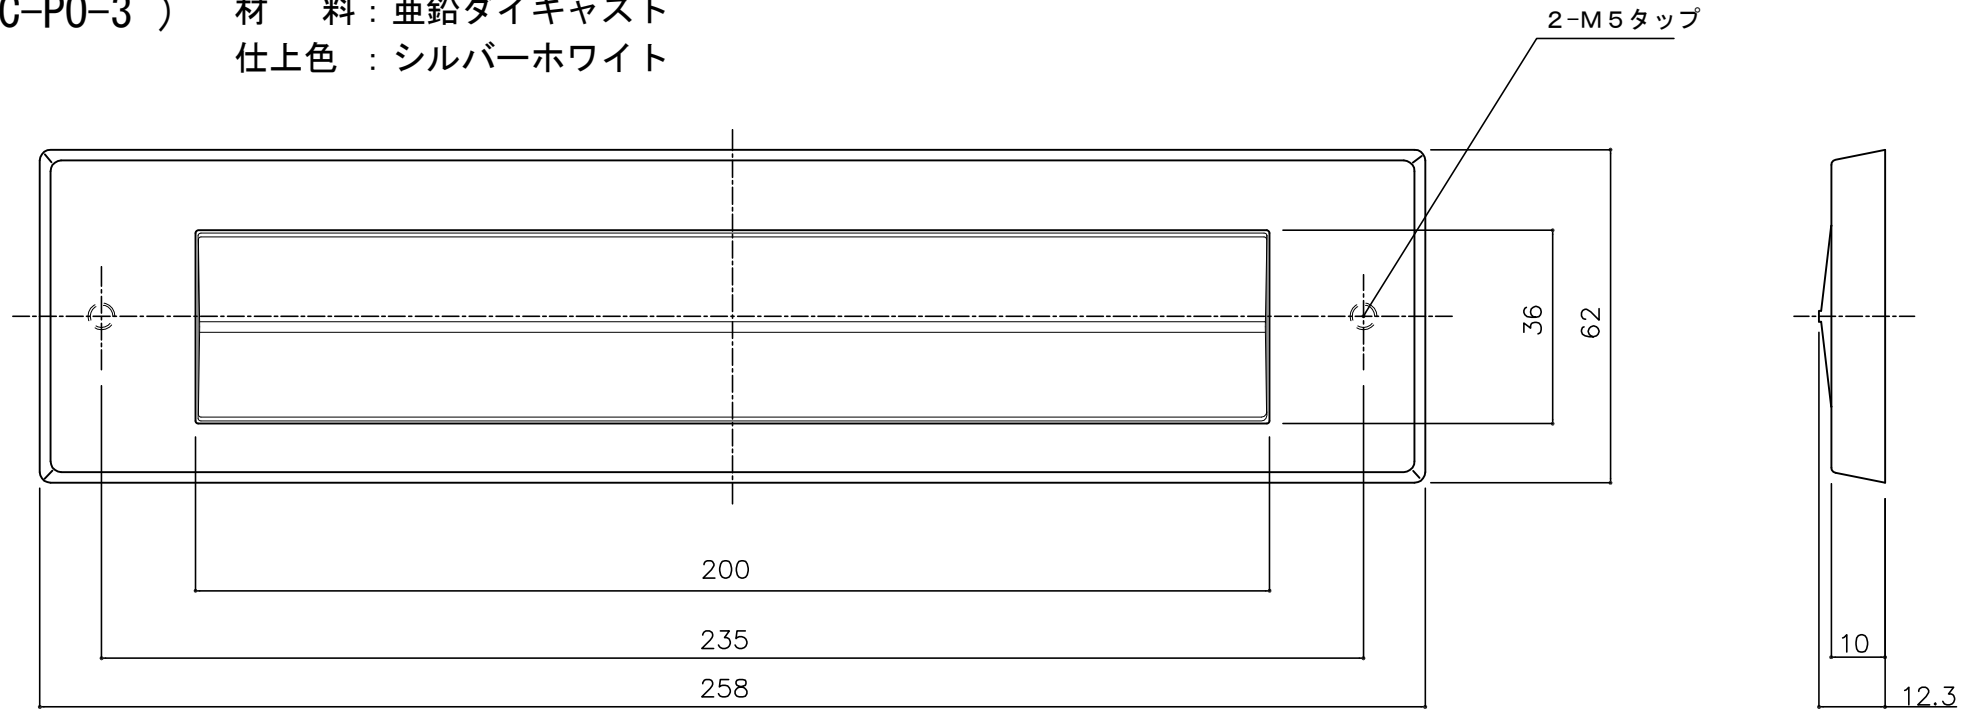

郵便受箱(両面フラッシュドア用)

# キンデックス KD-10型用投入口

投入口 ( KDC-P0-3 ) 材 料 : 亜鉛ダイキャスト  
仕 上 色 : シルバーホワイト

(正面)

切欠図

設計監理	工事名				設計監理	出力日
年月日	調査	設計	営業	縮尺	殿	殿
施工	名称				施工	全枚数
年月日	キンデックス KD-10型用投入口 詳細図				縮尺 1/2	殿
					<i>Kindex</i>	図番