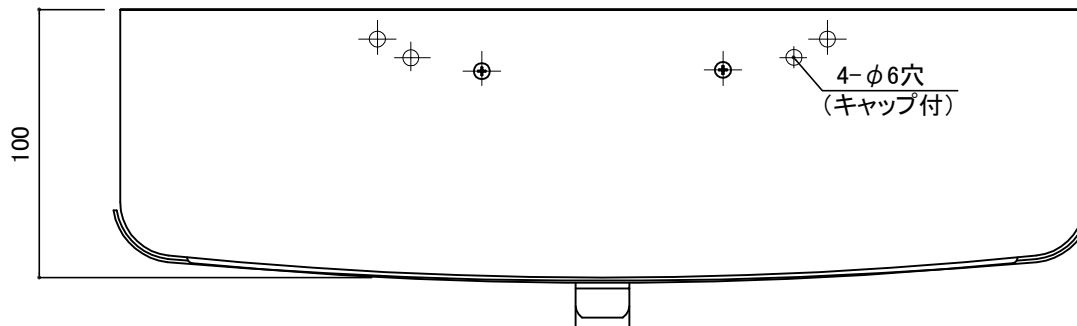

郵便受箱(片面プレス用)

外気防止(遮風)標準付属品

キンデックス KD-3AS型

アイボリーホワイト色

部屋内よりの視図

※(ハネ部を除く)ポスト本体は、2Sシリーズ、3Sシリーズ兼用です。

③ 15-11-20 型式変更
 ② 15- 6-22 箱下部形状変更

設計監理	工事名				設計監理	出力日
年月日	調査	設計	営業	縮尺	殿	全枚数
施工	1/2				殿	図番
年月日	名称 郵便ポスト キンデックスKD-3AS型 詳細図1				<i>Kindex</i>	