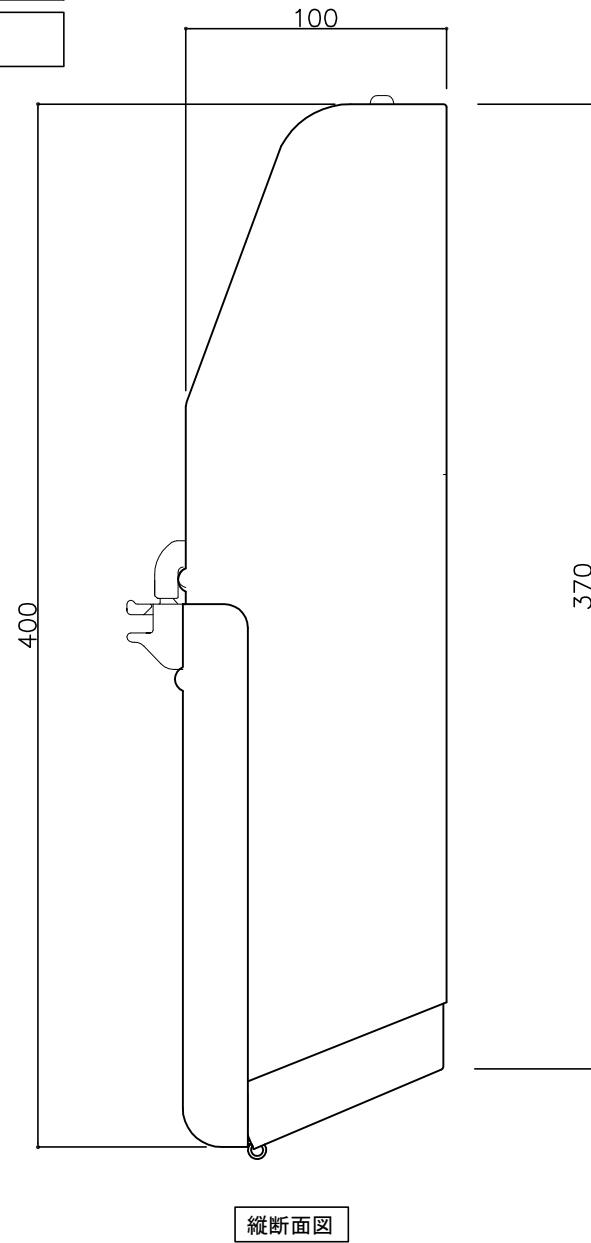

郵便受箱(片面プレス用)

外気防止(遮風)標準付属品

キンデックス KD-3AS型

アイボリーホワイト色

部屋内よりの視図

※(ハネ部を除く)ポスト本体は、2Sシリーズ、3Sシリーズ兼用です。

③ 15-11-20 型式変更
 ② 15- 6-22 箱下部形状変更

設計監理	工事名				設計監理	出力日
年月日	調査	設計	営業	縮尺	殿	全枚数
施工	1/2				殿	図番
年月日	名称 郵便ポスト キンデックスKD-3AS型 詳細図1				<i>Kindex</i>	

郵便受箱(片面プレス用)

キンデックス KD-3AS型

アイボリーホワイト色

外気防止(遮風)標準付属品

- ③ 15-11-20 型式変更
- ② 15- 6-22 箱下部形状変更
- ④ 16-04-12 外気防止シート追加

設計監理	工事名				設計監理	出力日
年月日	調査	設計	営業	縮尺	施工	殿
施工	名称 郵便ホスト キンデックスKD-3AS型 詳細図2					殿
年月日						1/2