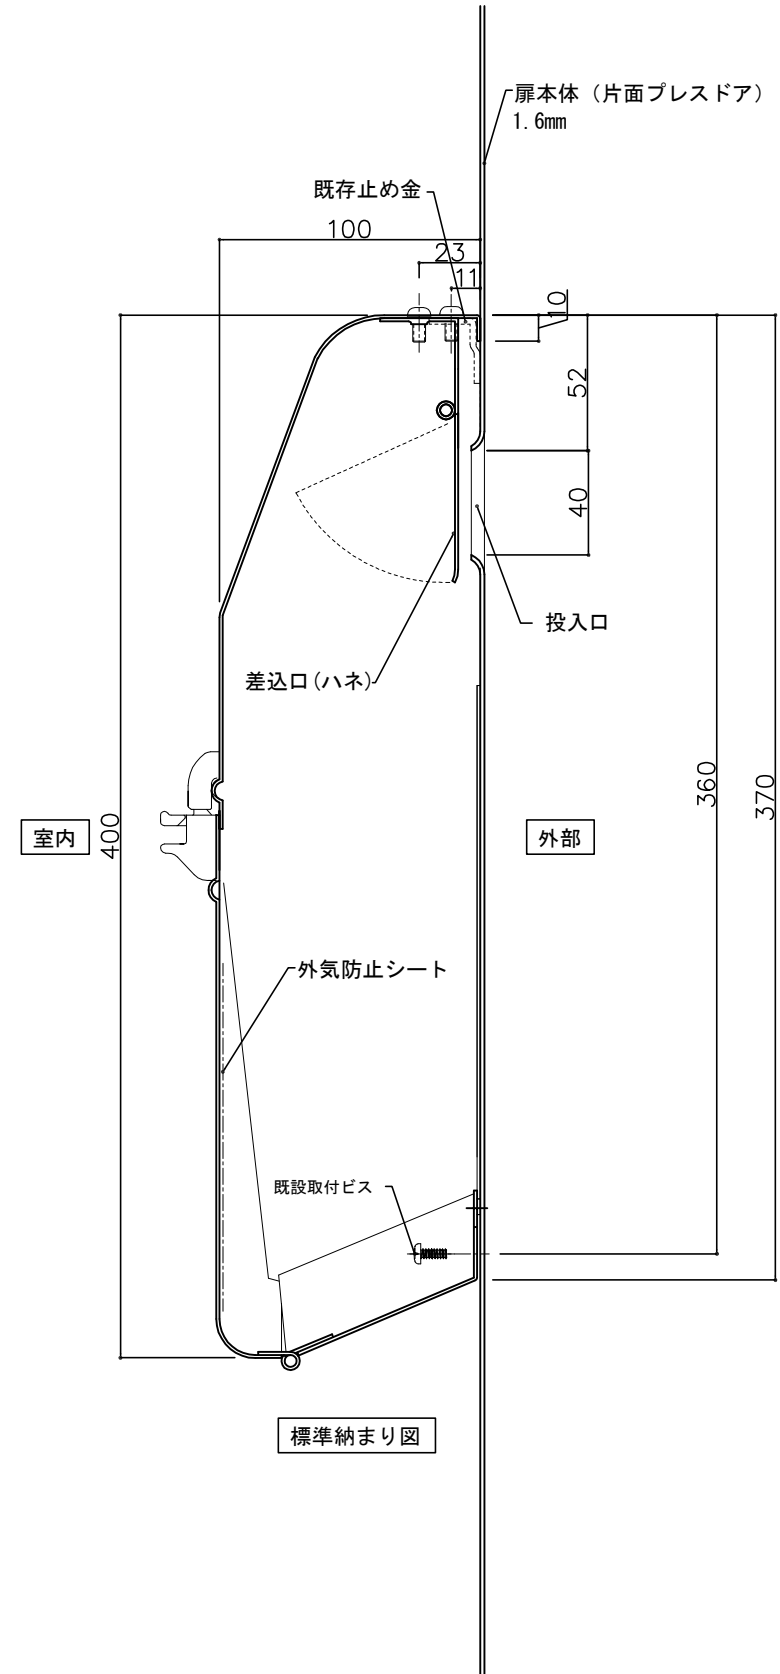

郵便受箱(片面プレス用)

外気防止(遮風)標準付属品

キンデックス KD-3AS型

アイボリーホワイト色

部屋内よりの視図

※(ハネ部を除く)ポスト本体は、2Sシリーズ、3Sシリーズ兼用です。

③ 15-11-20 型式変更
 ② 15- 6-22 箱下部形状変更

設計監理	工事名				設計監理	出力日
年月日	調査	設計	営業	縮尺	殿	全枚数
施工	1/2				殿	図番
年月日	名称 郵便ポスト キンデックスKD-3AS型 詳細図1				<i>Kindex</i>	

郵便受箱(片面プレス用)

キンデックス KD-3AS型

アイボリーホワイト色

外気防止(遮風)標準付属品

- ③ 15-11-20 型式変更
- ② 15- 6-22 箱下部形状変更
- ④ 16-04-12 外気防止シート追加

設計監理	工事名				設計監理	出力日
年月日	調査	設計	営業	縮尺	施工	殿
施工	名称 郵便ホスト キンデックスKD-3AS型 詳細図2					殿
年月日						1/2