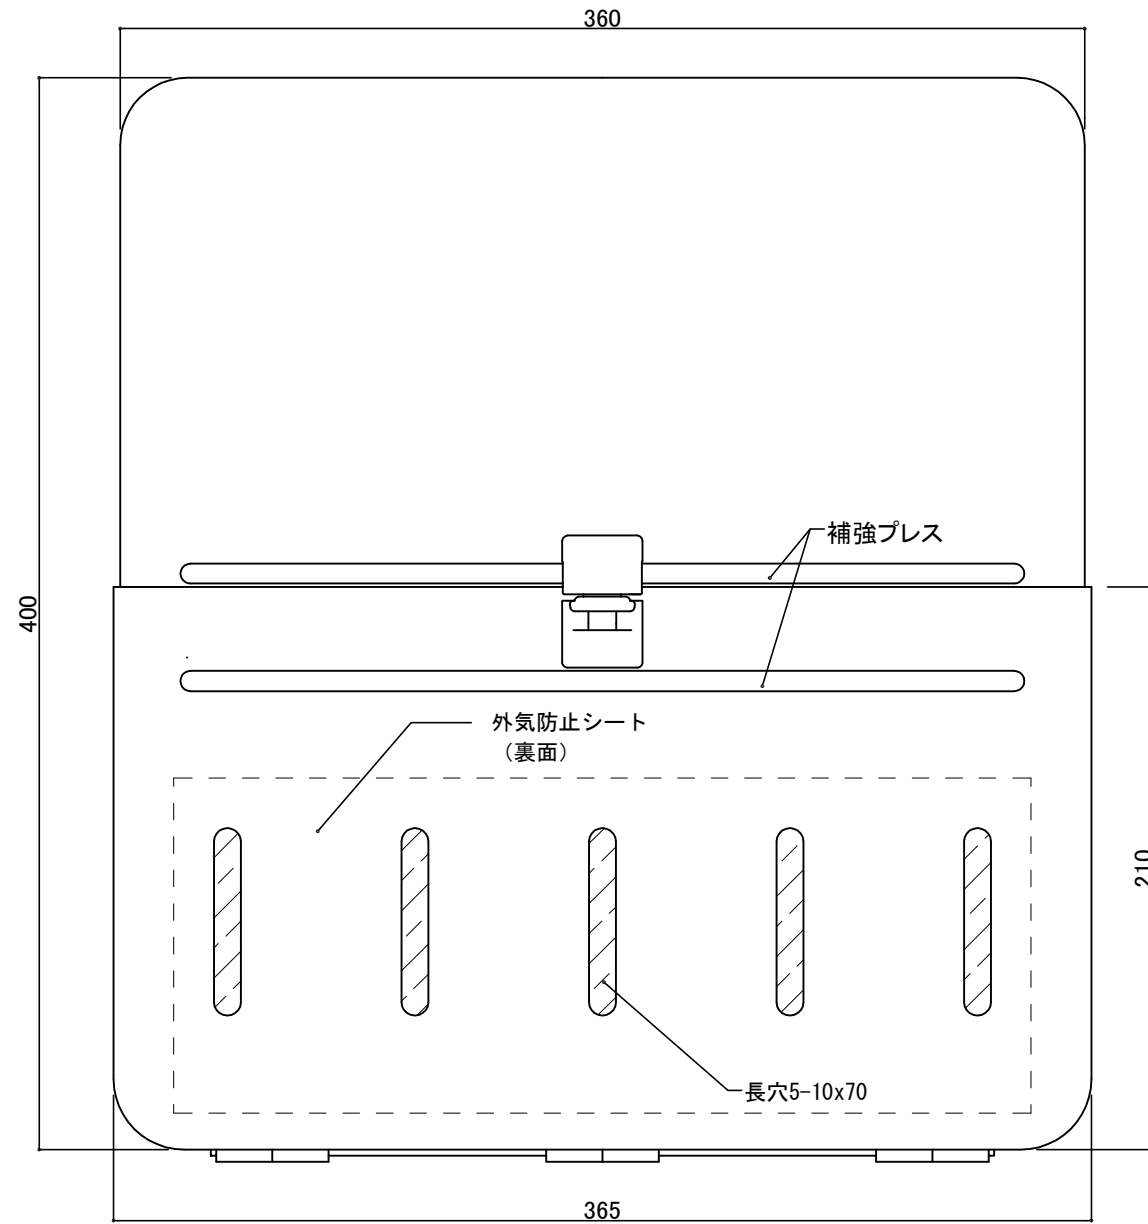

郵便受箱(片面プレス用)

外気防止(遮風)標準付属品

キンデックス KD-3AS型

アイボリーホワイト色

部屋内よりの視図

※(ハネ部を除く)ポスト本体は、2Sシリーズ、3Sシリーズ兼用です。

③ 15-11-20 型式変更
 ② 15- 6-22 箱下部形状変更

設計監理	工事名				設計監理	出力日
年月日	調査	設計	営業	縮尺	殿	全枚数
施工	1/2				殿	図番
年月日	名称 郵便ポスト キンデックスKD-3AS型 詳細図1				<i>Kindex</i>	

郵便受箱(片面プレス用)

キンデックス KD-3AS型

アイボリーホワイト色

外気防止(遮風)標準付属品

- ③ 15-11-20 型式変更
- ② 15- 6-22 箱下部形状変更
- ④ 16-04-12 外気防止シート追加

設計監理	工事名				設計監理	出力日
年月日	調査	設計	営業	縮尺	施工	殿
施工	名称 郵便ホスト キンデックスKD-3AS型 詳細図2					殿
年月日						1/2