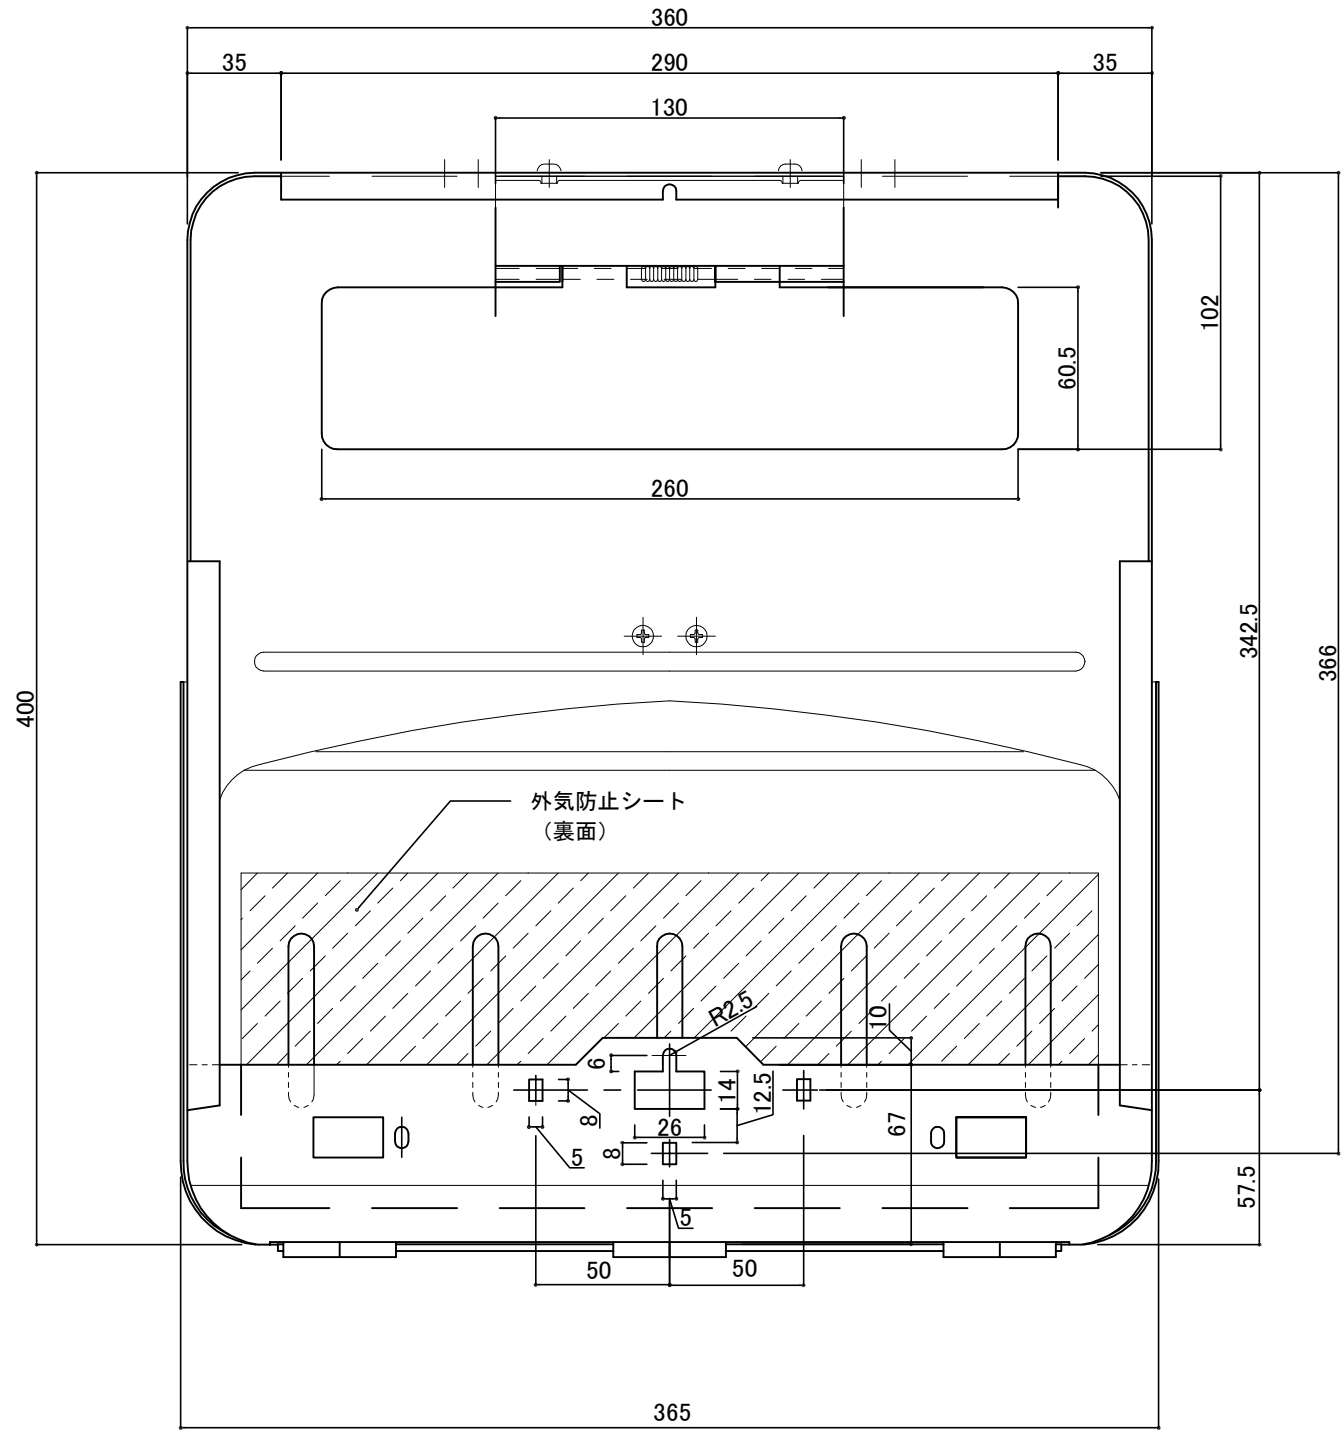

郵便受箱(片面プレス用)

外気防止(遮風)標準付属品

キンデックス KD-3AS型

アイボリーホワイト色

部屋内よりの視図

※(ハネ部を除く)ポスト本体は、2Sシリーズ、3Sシリーズ兼用です。

③ 15-11-20 型式変更
 ② 15- 6-22 箱下部形状変更

設計監理	工事名				設計監理	出力日
年月日	調査	設計	営業	縮尺	殿	全枚数
施工	1/2				殿	図番
年月日	名称 郵便ポスト キンデックスKD-3AS型 詳細図1				<i>Kindex</i>	

郵便受箱(片面プレス用)

キンデックス KD-3AS型

アイボリーホワイト色

外気防止(遮風)標準付属品

- ③ 15-11-20 型式変更
- ② 15- 6-22 箱下部形状変更
- ④ 16-04-12 外気防止シート追加

設計監理	工事名				設計監理	出力日
年月日	調査	設計	営業	縮尺	施工	殿
施工	名称 郵便ホスト キンデックスKD-3AS型 詳細図2					殿
年月日						1/2