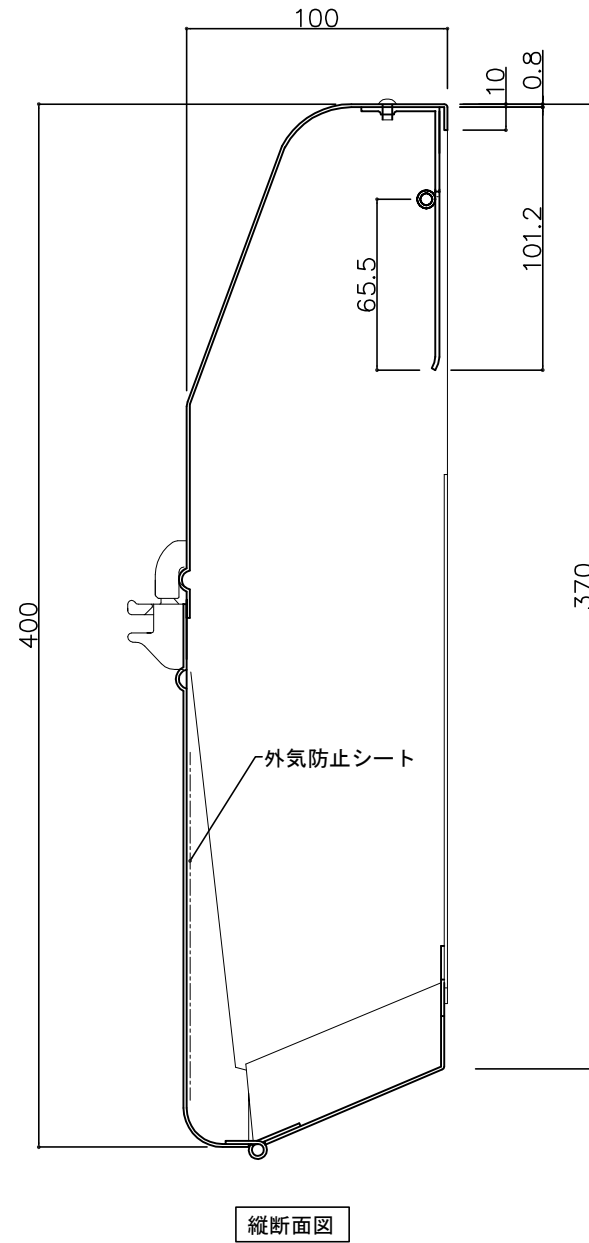

郵便受箱(片面プレス用)

外気防止(遮風)標準付属品

キンデックス KD-3AS型

アイボリーホワイト色

部屋内よりの視図

※(ハネ部を除く)ポスト本体は、2Sシリーズ、3Sシリーズ兼用です。

③ 15-11-20 型式変更
 ② 15- 6-22 箱下部形状変更

設計監理	工事名				設計監理	出力日
年月日	調査	設計	営業	縮尺	殿	全枚数
施工	1/2				殿	図番
年月日	名称 郵便ポスト キンデックスKD-3AS型 詳細図1				<i>Kindex</i>	

郵便受箱(片面プレス用)

キンデックス KD-3AS型

アイボリーホワイト色

外気防止(遮風)標準付属品

- ③ 15-11-20 型式変更
- ② 15- 6-22 箱下部形状変更
- ④ 16-04-12 外気防止シート追加

設計監理	工事名				設計監理	出力日
年月日	調査	設計	営業	縮尺	施工	殿
施工	名称 郵便ホスト キンデックスKD-3AS型 詳細図2					殿
年月日						1/2