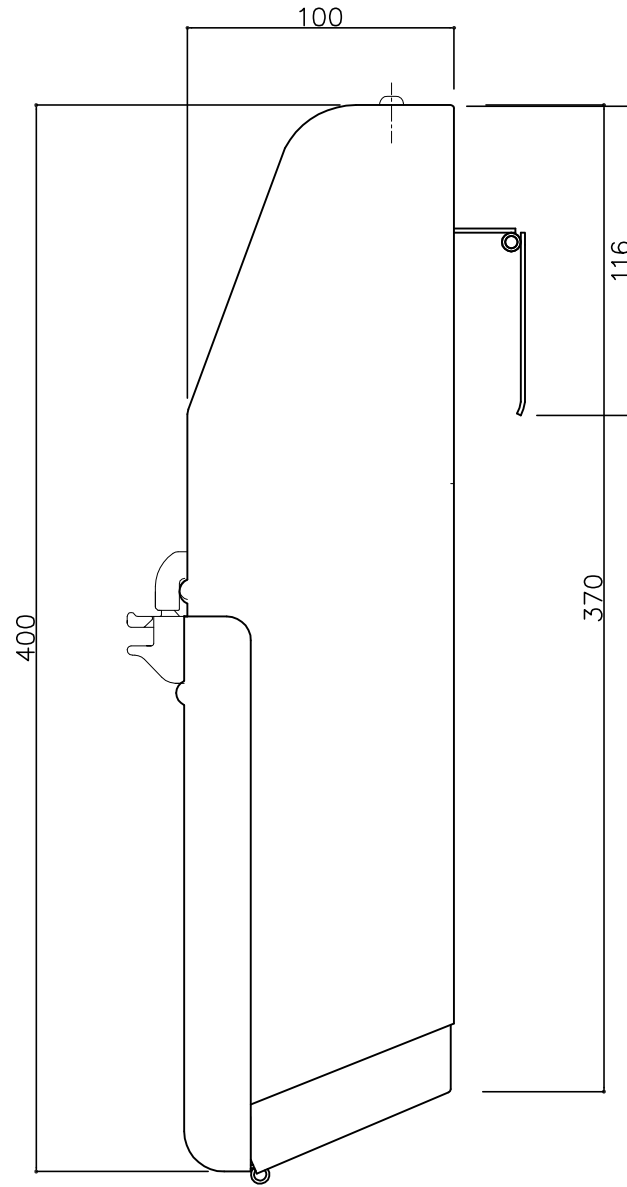

郵便受箱(両面プレス用)

キンデックス KD-3S型

アイボリーホワイト色

外気防止(遮風)標準付属品

縦断面図