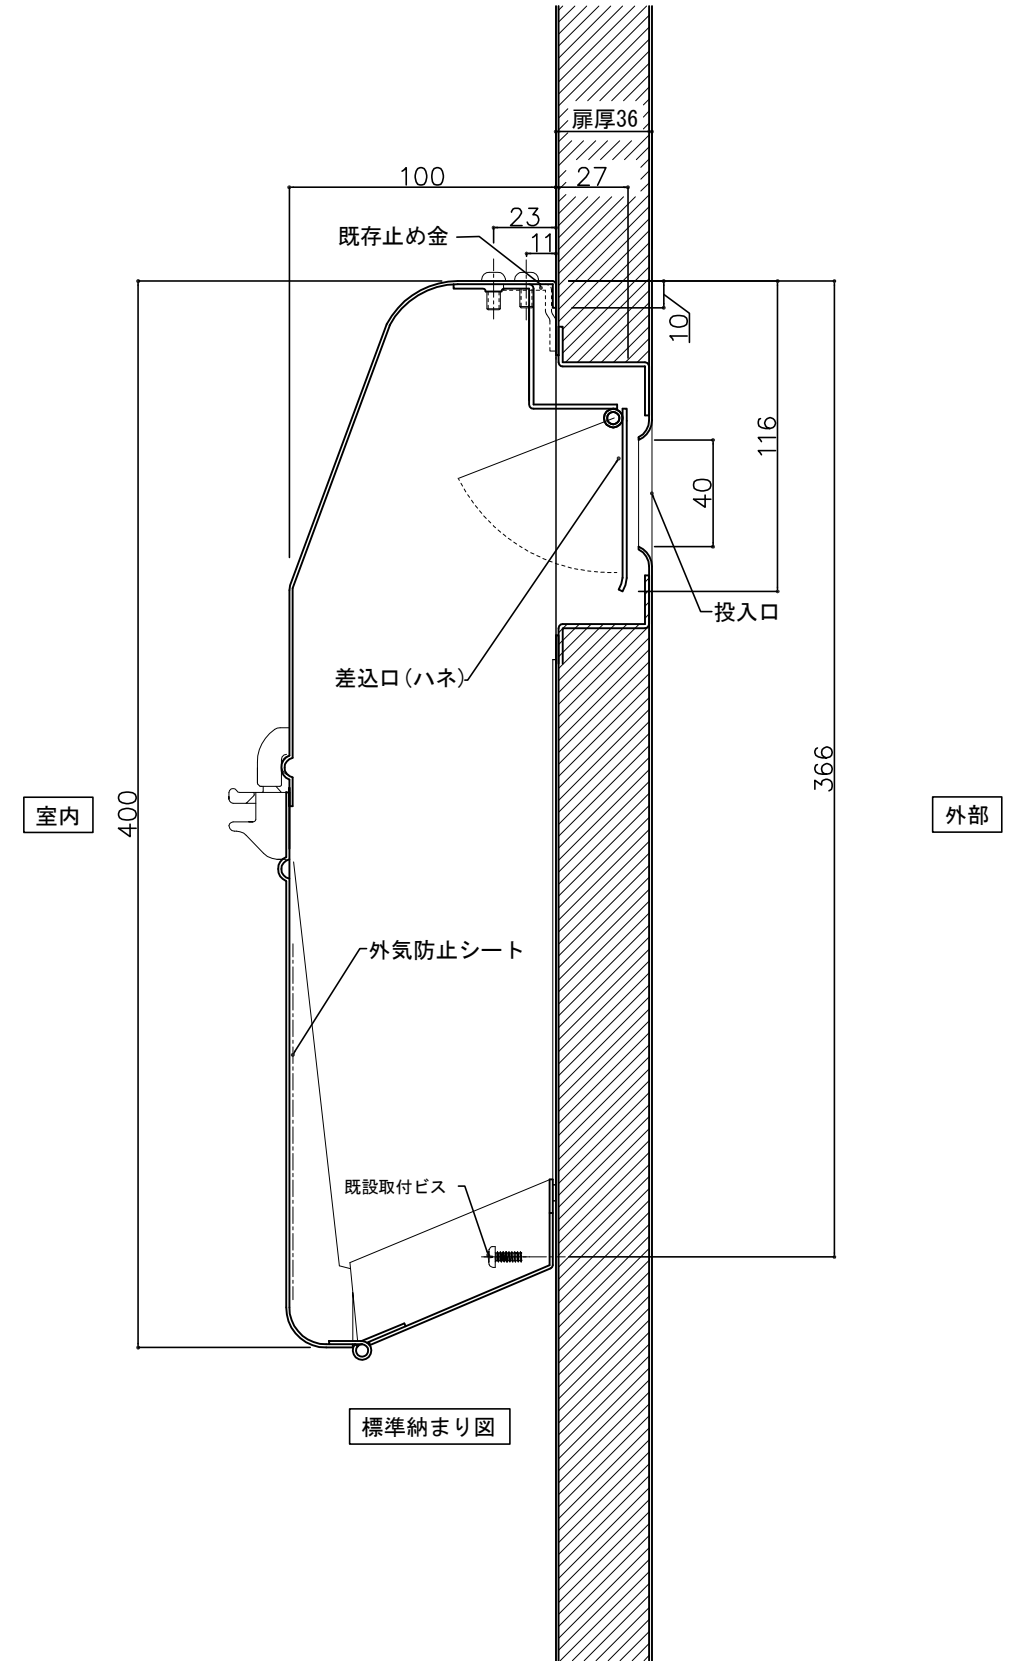

標準納まり図

- ④ 16-04-12 外気防止シート追加
- ③ 15-11-20 型式変更
- ② 15- 6-22 箱下部形状変更

設計監理 年月日	工事名				設計監理 殿	出力日	
	調査	設計	営業	縮尺 1/2		施工 殿	全枚数
施工 年月日	名称 郵便ポストキンデックス KD-3S型 詳細図2					図番