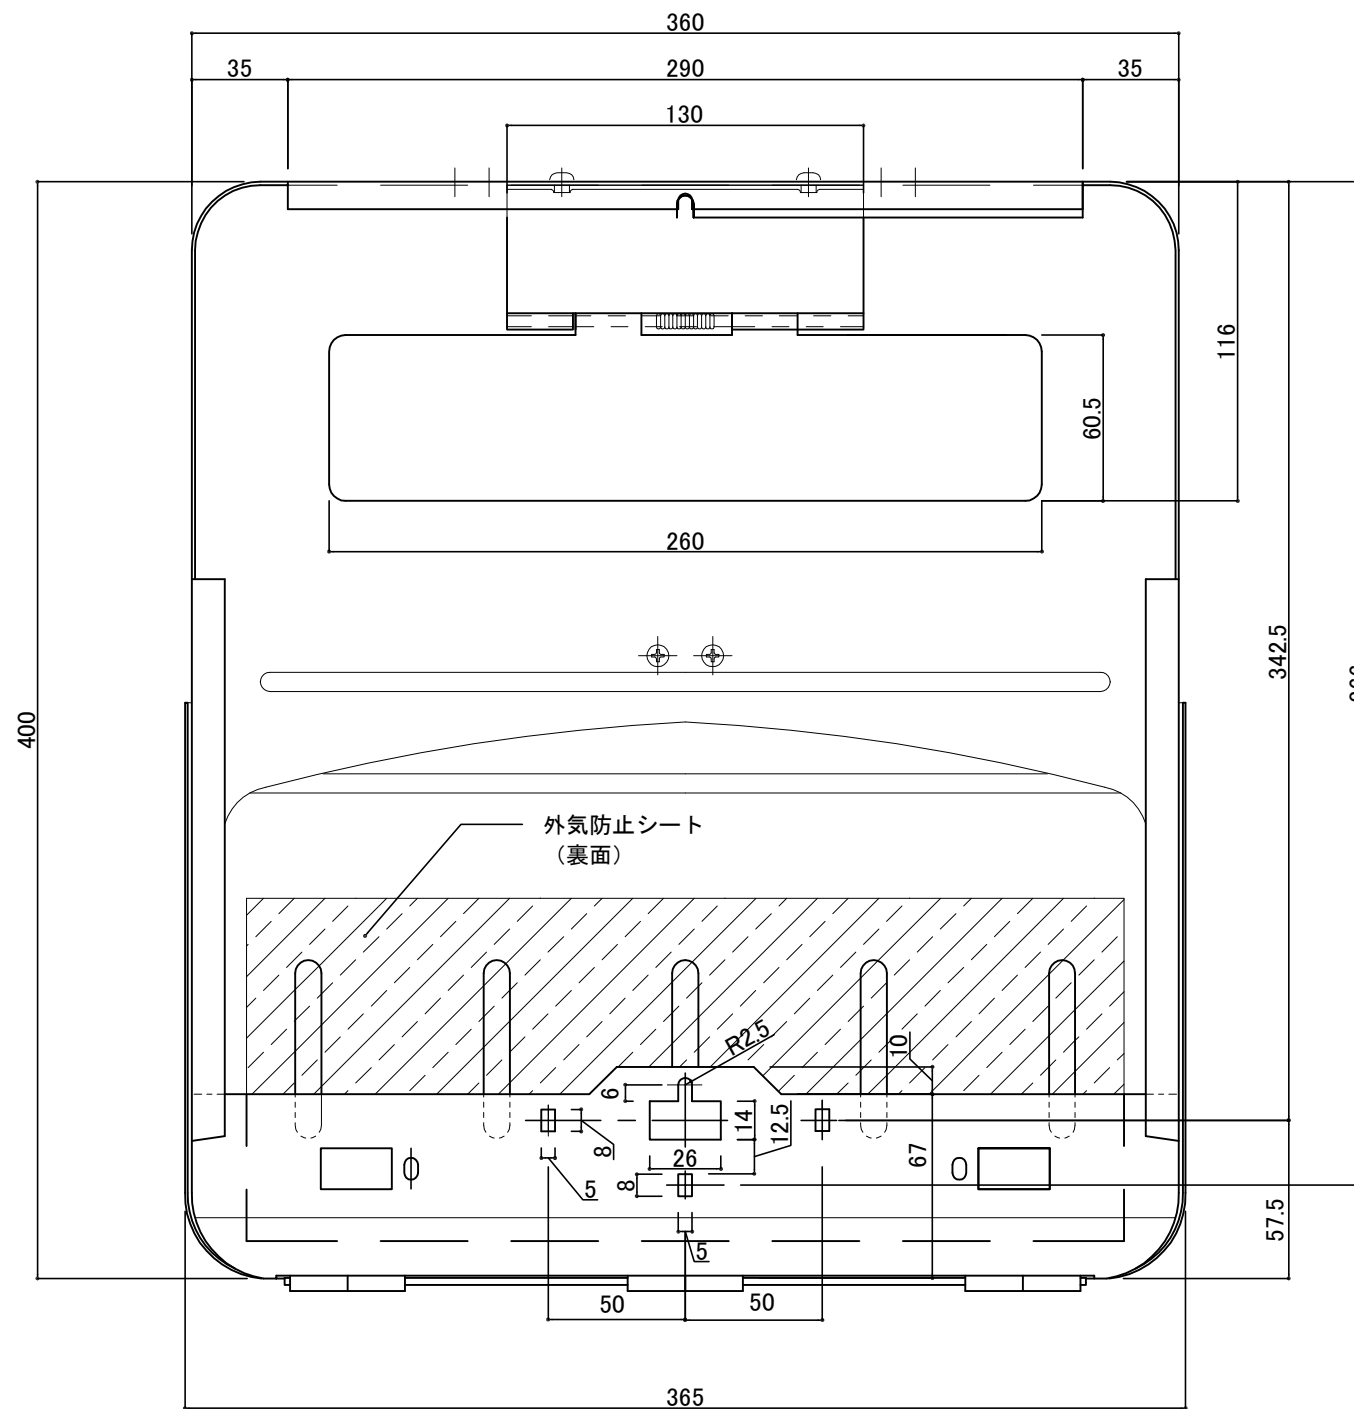

郵便受箱(両面プレス用)

外気防止(遮風)標準付属品

キンデックス KD-3S型

アイボリーホワイト色

部屋内よりの視図

上面よりの視図

ドア側よりの視図(裏側)

※(ハネ部を除く)ポスト本体は、2Sシリーズ、3Sシリーズ兼用です。

③ 15-11-20 型式変更
 ② 15-6-22 箱下部形状変更 ④ 16-04-12 外気防止シート追加

設計監理	工事名				設計監理	出力日
年月日	調査	設計	営業	縮尺	殿	殿
施工	1/2				施工	全枚数
年月日	名称 郵便ポストキンデックス KD-3S型 詳細図1				殿	図番
					<i>Kindex</i>	

郵便受箱(両面プレス用)

キンデックス KD-3S型

アイボリーホワイト色

外気防止(遮風)標準付属品

縦断面図

縦断面図

標準納まり図

- ④ 16-04-12 外気防止シート追加
- ③ 15-11-20 型式変更
- ② 15- 6-22 箱下部形状変更

設計監理 年月日	工事名				設計監理 殿	出力日
	調査	設計	営業	縮尺 1/2		施工 殿
施工 年月日	名称 郵便ポストキンデックス KD-3S型 詳細図2					図番