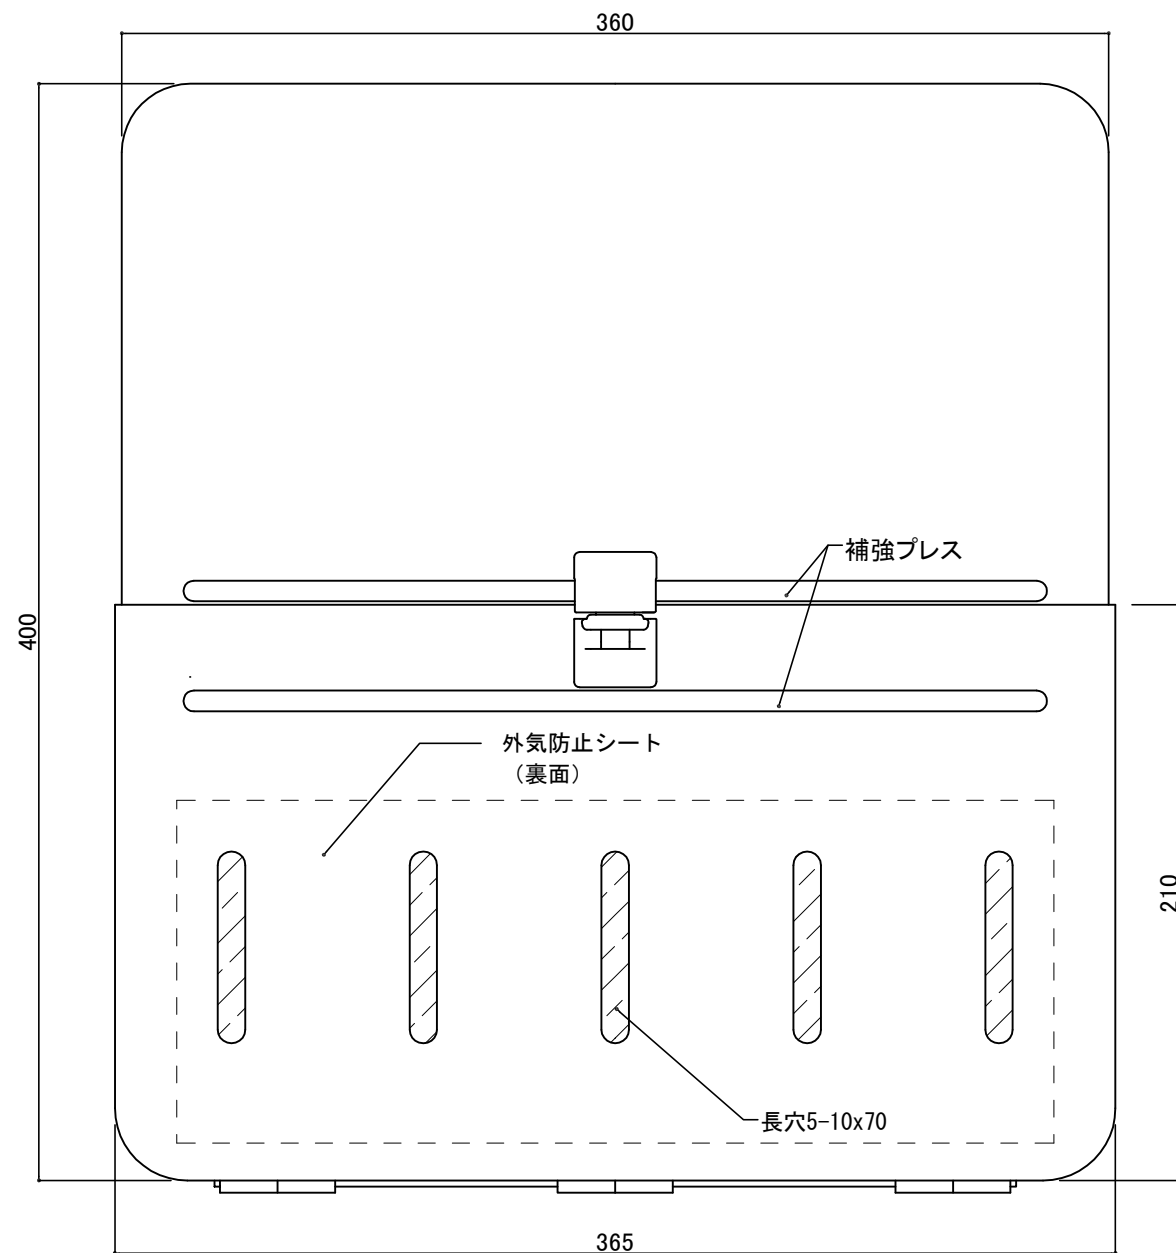

郵便受箱(両面プレス用)

外気防止(遮風)標準付属品

キンデックス KD-3S型

アイボリーホワイト色

部屋内よりの視図

上面よりの視図

ドア側よりの視図(裏側)

※(ハネ部を除く)ポスト本体は、2Sシリーズ、3Sシリーズ兼用です。

③ 15-11-20 型式変更
 ② 15-6-22 箱下部形状変更 ④ 16-04-12 外気防止シート追加

設計監理	工事名				設計監理	出力日
年月日	調査	設計	営業	縮尺	殿	殿
施工	1/2				施工	全枚数
年月日	名称 郵便ポストキンデックス KD-3S型 詳細図1				殿	図番
					<i>Kindex</i>	

郵便受箱(両面プレス用)

キンデックス KD-3S型

アイボリーホワイト色