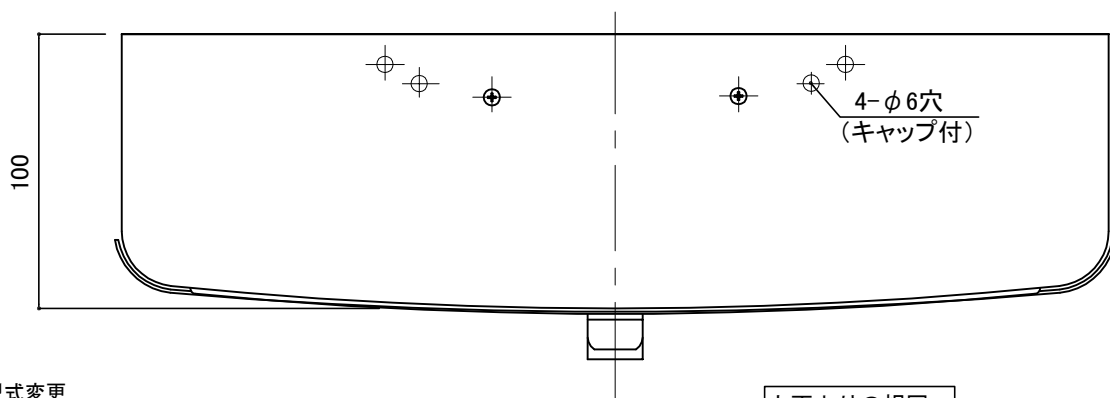

郵便受箱(両面プレス用)

外気防止(遮風)標準付属品

キンデックス KD-3S型

アイボリーホワイト色

部屋内よりの視図

上面よりの視図

ドア側よりの視図(裏側)

※(ハネ部を除く)ポスト本体は、2Sシリーズ、3Sシリーズ兼用です。

③ 15-11-20 型式変更
 ② 15-6-22 箱下部形状変更 ④ 16-04-12 外気防止シート追加

設計監理	工事名				設計監理	出力日
年月日	調査	設計	営業	縮尺	殿	殿
施工	1/2				施工	全枚数
年月日	名称 郵便ポストキンデックス KD-3S型 詳細図1				殿	図番
					<i>Kindex</i>	

郵便受箱(両面プレス用)

キンデックス KD-3S型

アイボリーホワイト色