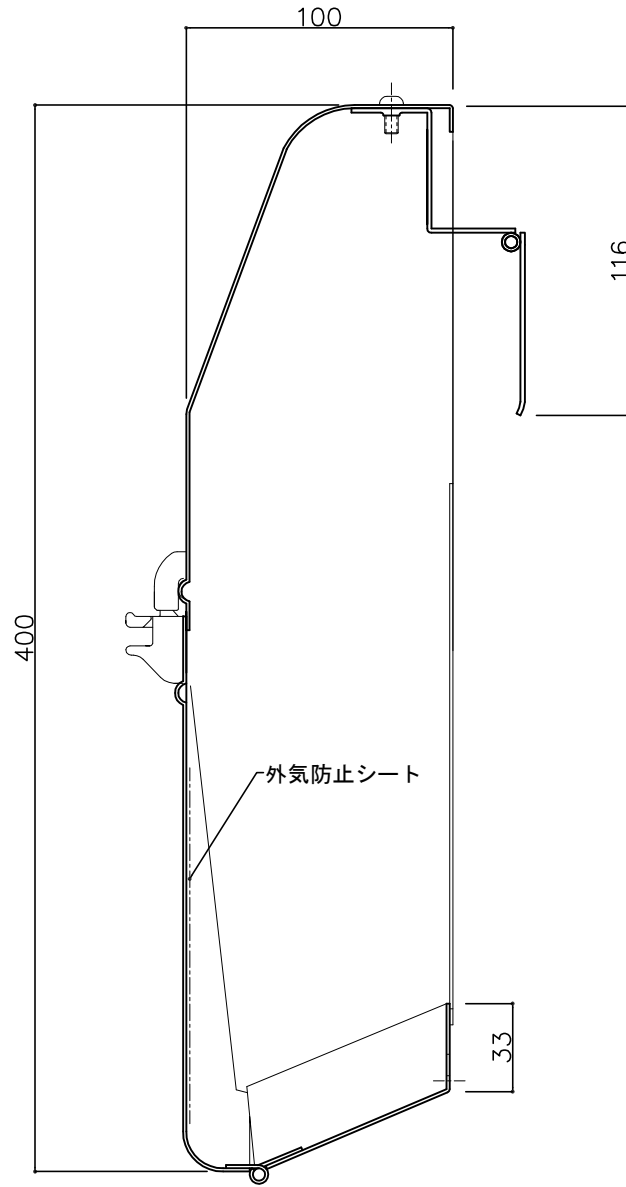

郵便受箱(両面プレス用)

キンデックス KD-3S型

アイボリーホワイト色

外気防止(遮風)標準付属品

縦断面図

- ④ 16-04-12 外気防止シート追加
- ③ 15-11-20 型式変更
- ② 15- 6-22 箱下部形状変更

設計監理 年月日	工事名				設計監理 殿	出力日	
	調査	設計	営業	縮尺 1/2		施工 殿	全枚数
施工 年月日	名称 郵便ポストキンデックス KD-3S型 詳細図2					図番