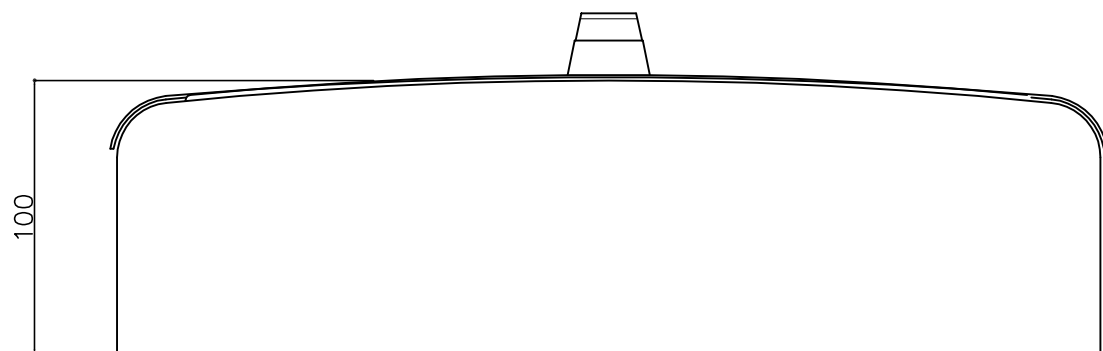

郵便受箱(フラッシュドア用)

外気防止(遮風)標準付属品

キンデックス KD-2CS型

(アイボリーホワイト色)

部屋内よりの視図

外気防止シート
(裏面)

長穴5-10*70

上面よりの視図

ドア側よりの視図(裏側)

外気防止シート

2-φ5*8スロット穴

設計監理	工事名				設計監理	出力日
年月日	調査	設計	営業	縮尺	殿	全枚数
施工					殿	図番
年月日	名称 郵便ポスト キンデックス KD-2CS型 詳細図1				<i>Kindex</i>	
				1/2		

郵便受箱(フラッシュドア用)

キンデックス KD-2CS型

(アイボリーホワイト色)

A ポスト口

品名	ポスト口
品番	KDP-182
材質	ステンレス
仕上げ	ヘアーライン

B ポストガイド

設計監理	工事名				設計監理	出力日
年月日	調査	設計	営業	縮尺	殿	全枚数
施工	1/2				殿	図番
年月日	名称 郵便ホ ^ス キンデックス KD-2CS型 詳細図2					

② 15-11-20 型式変更
① 15-10-15 ポストガイド訂正

郵便受箱(フラッシュドア用)

キンデックス KD-2CS型

(アイボリーホワイト色)

キンデックス KD-2CS型郵便ポスト取付加工図

※室内側取付加工図

※室外側取付加工図

設計監理	工事名				設計監理	出力日
年月日	調査	設計	営業	縮尺 1/2	施工	殿 全枚数
施工 年月日	名称 郵便ポスト キンデックス KD-2CS型 詳細図4				殿 図番	

Kindex