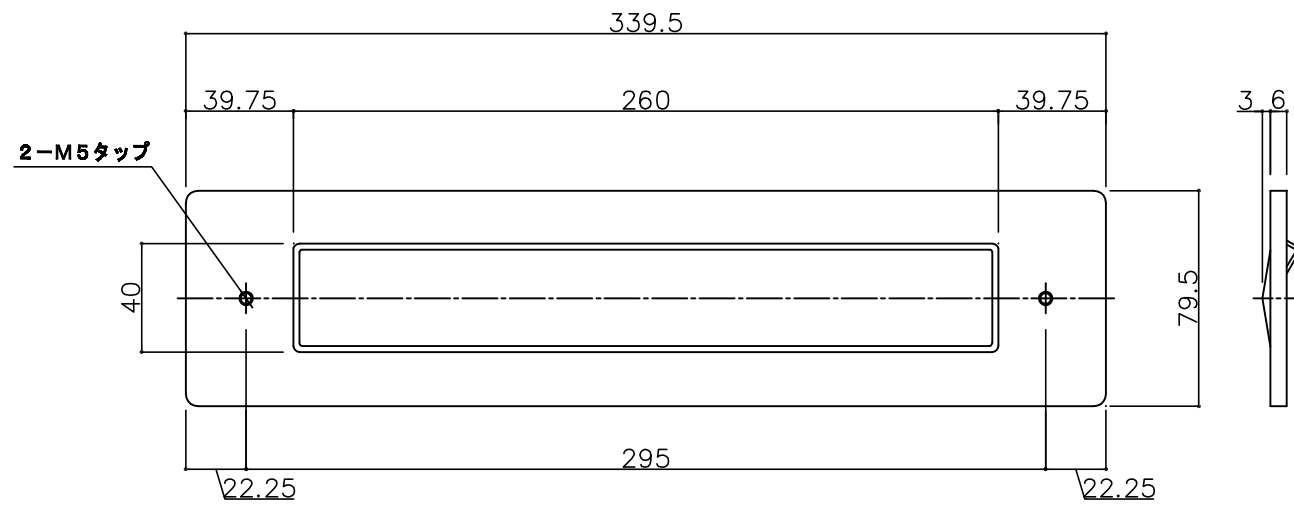

ドア側よりの視図(裏側)

外気防止シート

2-φ5*8スロット穴

設計監理	工事名				設計監理	出力日
年月日	調査	設計	営業	縮尺	殿	全枚数
施工					殿	図番
年月日	名称 郵便ポスト キンデックス KD-2CS型 詳細図1				<i>Kindex</i>	
				1/2		

郵便受箱(フラッシュドア用)

キンデックス KD-2CS型

(アイボリーホワイト色)

A ポスト口

品名	ポスト口
品番	KDP-182
材質	ステンレス
仕上げ	ヘアーライン

B ポストガイド

設計監理	工事名				設計監理	出力日
年月日	調査	設計	営業	縮尺	殿	全枚数
施工	1/2				殿	図番
年月日	名称 郵便ホ ^ス キンデックス KD-2CS型 詳細図2					

② 15-11-20 型式変更
① 15-10-15 ポストガイド訂正

郵便受箱(フラッシュドア用)

キンデックス KD-2CS型

(アイボリーホワイト色)

キンデックス KD-2CS型郵便ポスト取付加工図

※室内側取付加工図

※室外側取付加工図

設計監理	工事名				設計監理	出力日
年月日	調査	設計	営業	縮尺 1/2	施工	殿 全枚数
施工 年月日	名称 郵便ポスト キンデックス KD-2CS型 詳細図4				殿 図番	

Kindex