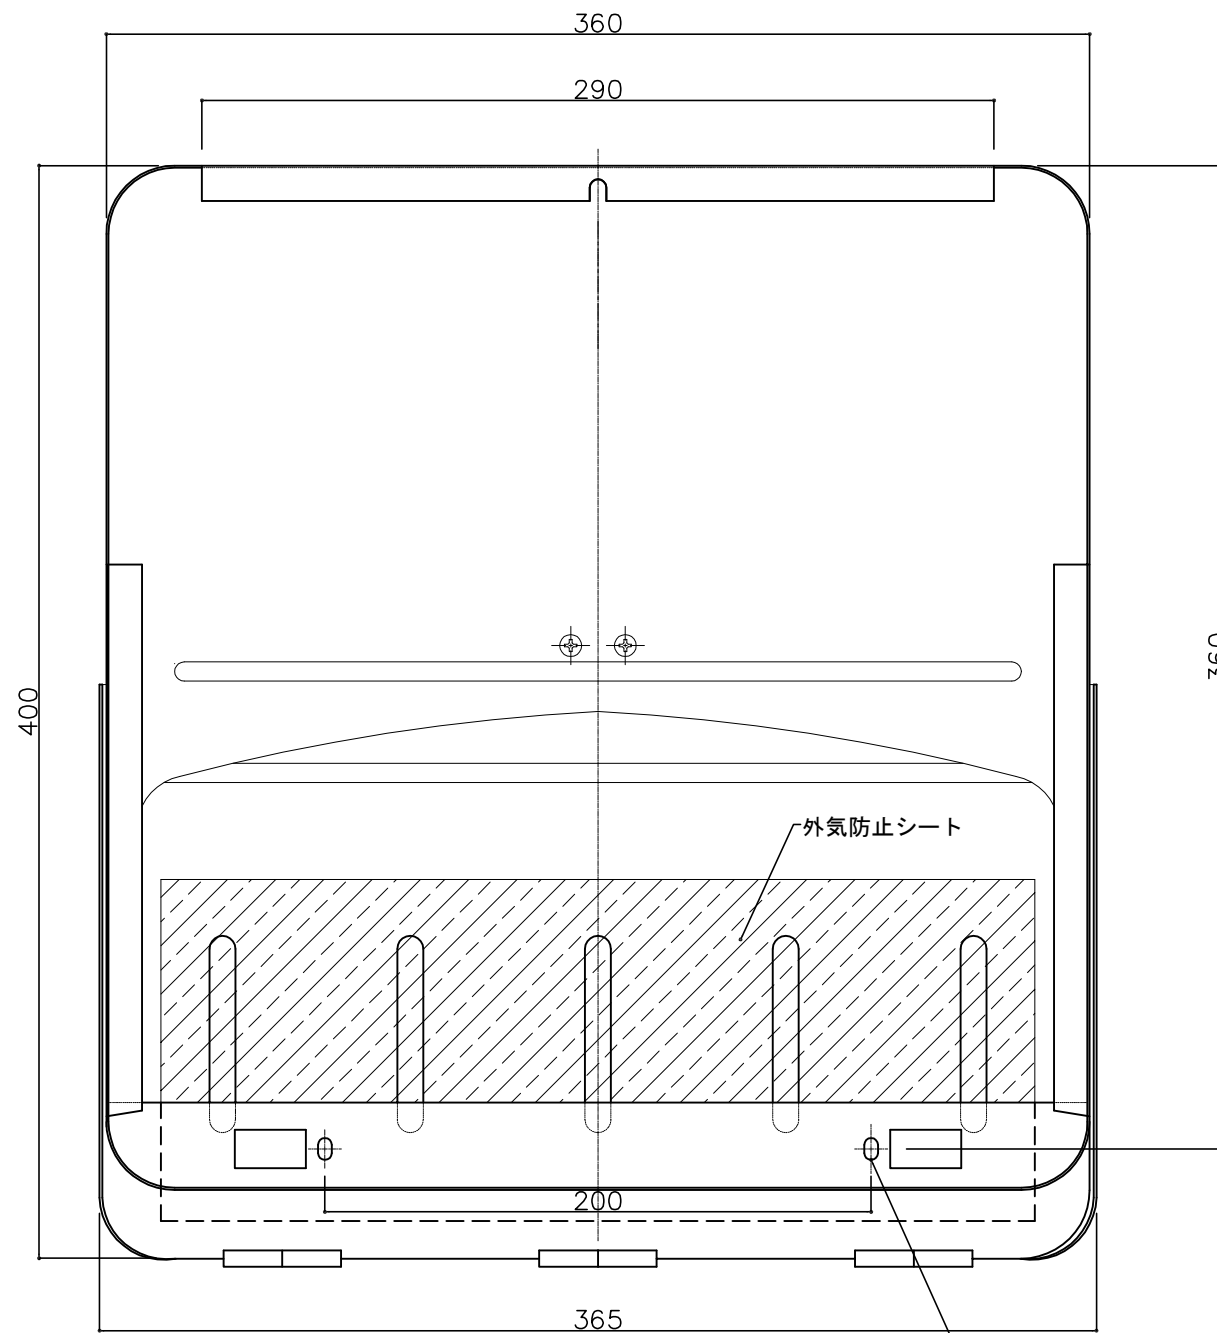

郵便受箱(フラッシュドア用)

外気防止(遮風)標準付属品

キンデックス KD-2CS型

(アイボリーホワイト色)

部屋内よりの視図

外気防止シート
(裏面)

長穴5-10*70

上面よりの視図

ドア側よりの視図(裏側)

外気防止シート

2-φ5*8スロット穴

設計監理	工事名				設計監理	出力日
年月日	調査	設計	営業	縮尺	殿	全枚数
施工					殿	図番
年月日	名称 郵便ポスト キンデックス KD-2CS型 詳細図1				<i>Kindex</i>	
				1/2		

郵便受箱(フラッシュドア用)

キンデックス KD-2CS型

(アイボリーホワイト色)

A ポスト口

品名	ポスト口
品番	KDP-182
材質	ステンレス
仕上げ	ヘアーライン

B ポストガイド

設計監理	工事名				設計監理	出力日
年月日	調査	設計	営業	縮尺	殿	全枚数
施工	1/2				殿	図番
年月日	名称 郵便ホ ^ス キンデックス KD-2CS型 詳細図2					

② 15-11-20 型式変更
① 15-10-15 ポストガイド訂正

郵便受箱(フラッシュドア用)

キンデックス KD-2CS型

(アイボリーホワイト色)

キンデックス KD-2CS型郵便ポスト取付加工図

※室内側取付加工図

※室外側取付加工図

設計監理	工事名				設計監理	出力日
年月日	調査	設計	営業	縮尺 1/2	施工	殿 全枚数
施工 年月日	名称 郵便ポスト キンデックス KD-2CS型 詳細図4				殿 図番	

Kindex