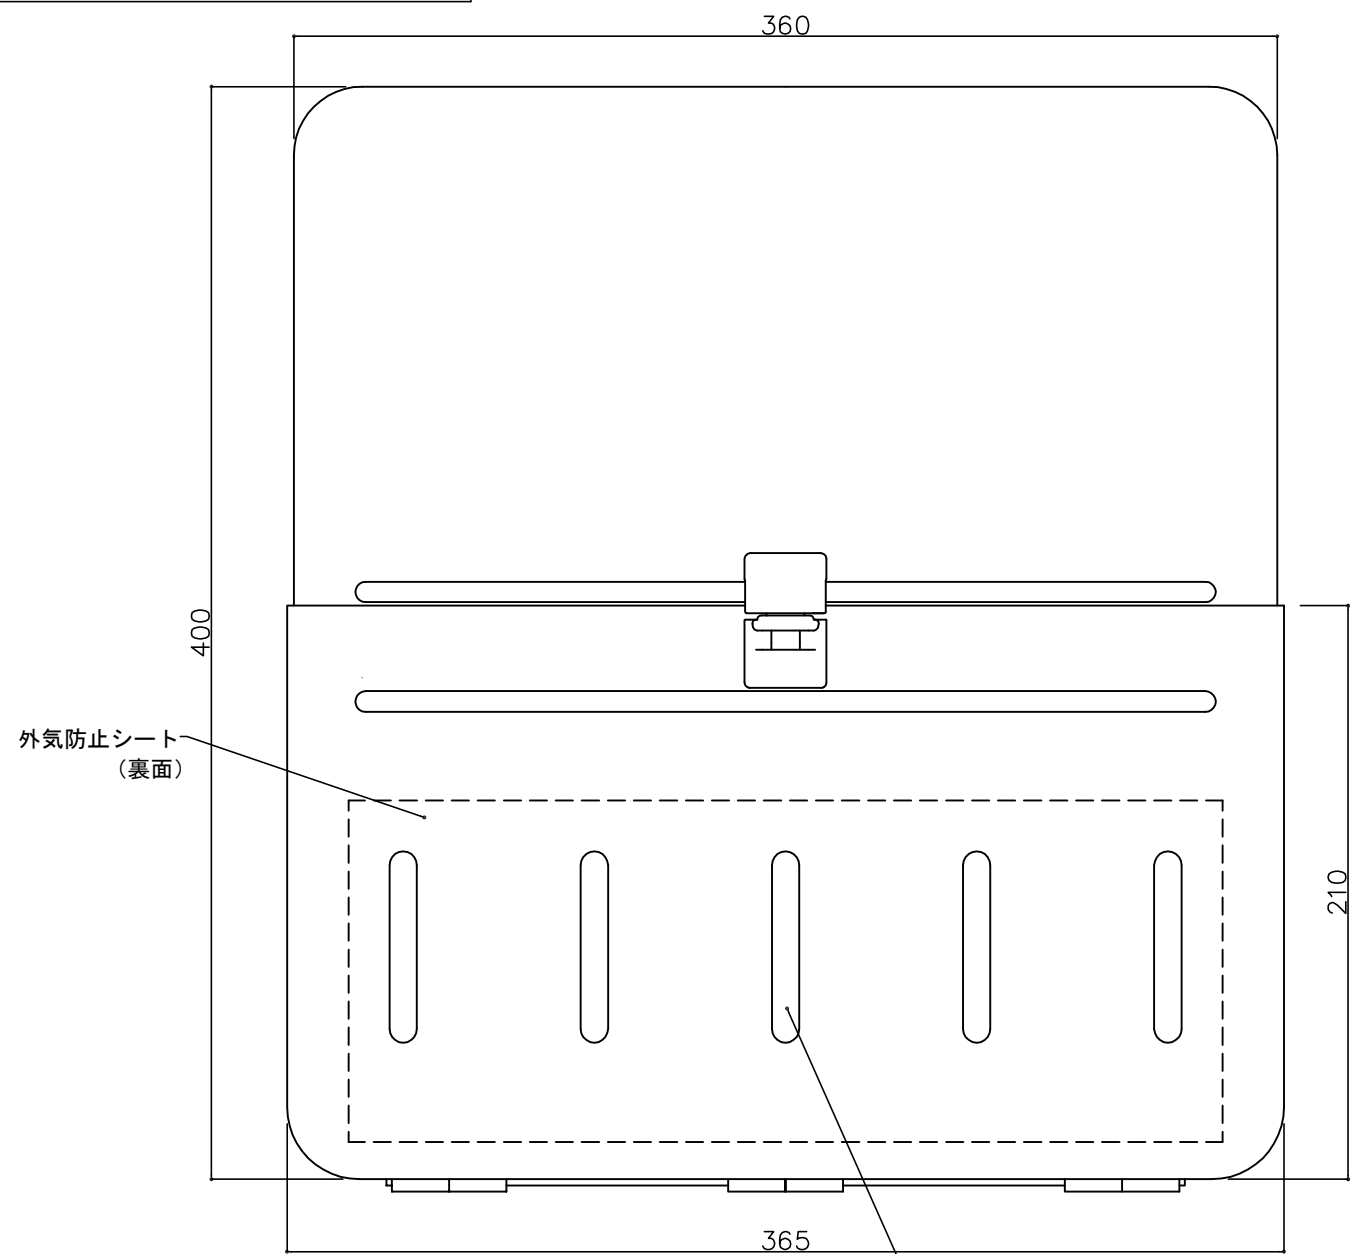

郵便受箱(フラッシュドア用)

外気防止(遮風)標準付属品

キンデックス KD-2CS型

(アイボリーホワイト色)

部屋内よりの視図

外気防止シート
(裏面)

長穴5-10*70

上面よりの視図

ドア側よりの視図(裏側)

外気防止シート

2-φ5*8スロット穴

設計監理	工事名				設計監理	出力日
年月日	調査	設計	営業	縮尺	殿	全枚数
施工					殿	図番
年月日	名称 郵便ポスト キンデックス KD-2CS型 詳細図1				<i>Kindex</i>	
				1/2		

郵便受箱(フラッシュドア用)

キンデックス KD-2CS型

(アイボリーホワイト色)

A ポスト口

品名	ポスト口
品番	KDP-182
材質	ステンレス
仕上げ	ヘアーライン

B ポストガイド

設計監理	工事名				設計監理	出力日
年月日	調査	設計	営業	縮尺	殿	全枚数
施工	1/2				殿	図番
年月日	名称 郵便ホ ^ス キンデックス KD-2CS型 詳細図2					

② 15-11-20 型式変更
① 15-10-15 ポストガイド訂正

郵便受箱(フラッシュドア用)

キンデックス KD-2CS型

(アイボリーホワイト色)

キンデックス KD-2CS型郵便ポスト取付加工図

※室内側取付加工図

※室外側取付加工図

設計監理	工事名				設計監理	出力日
年月日	調査	設計	営業	縮尺 1/2	施工	殿 全枚数
施工 年月日	名称 郵便ポスト キンデックス KD-2CS型 詳細図4				殿 図番	

Kindex