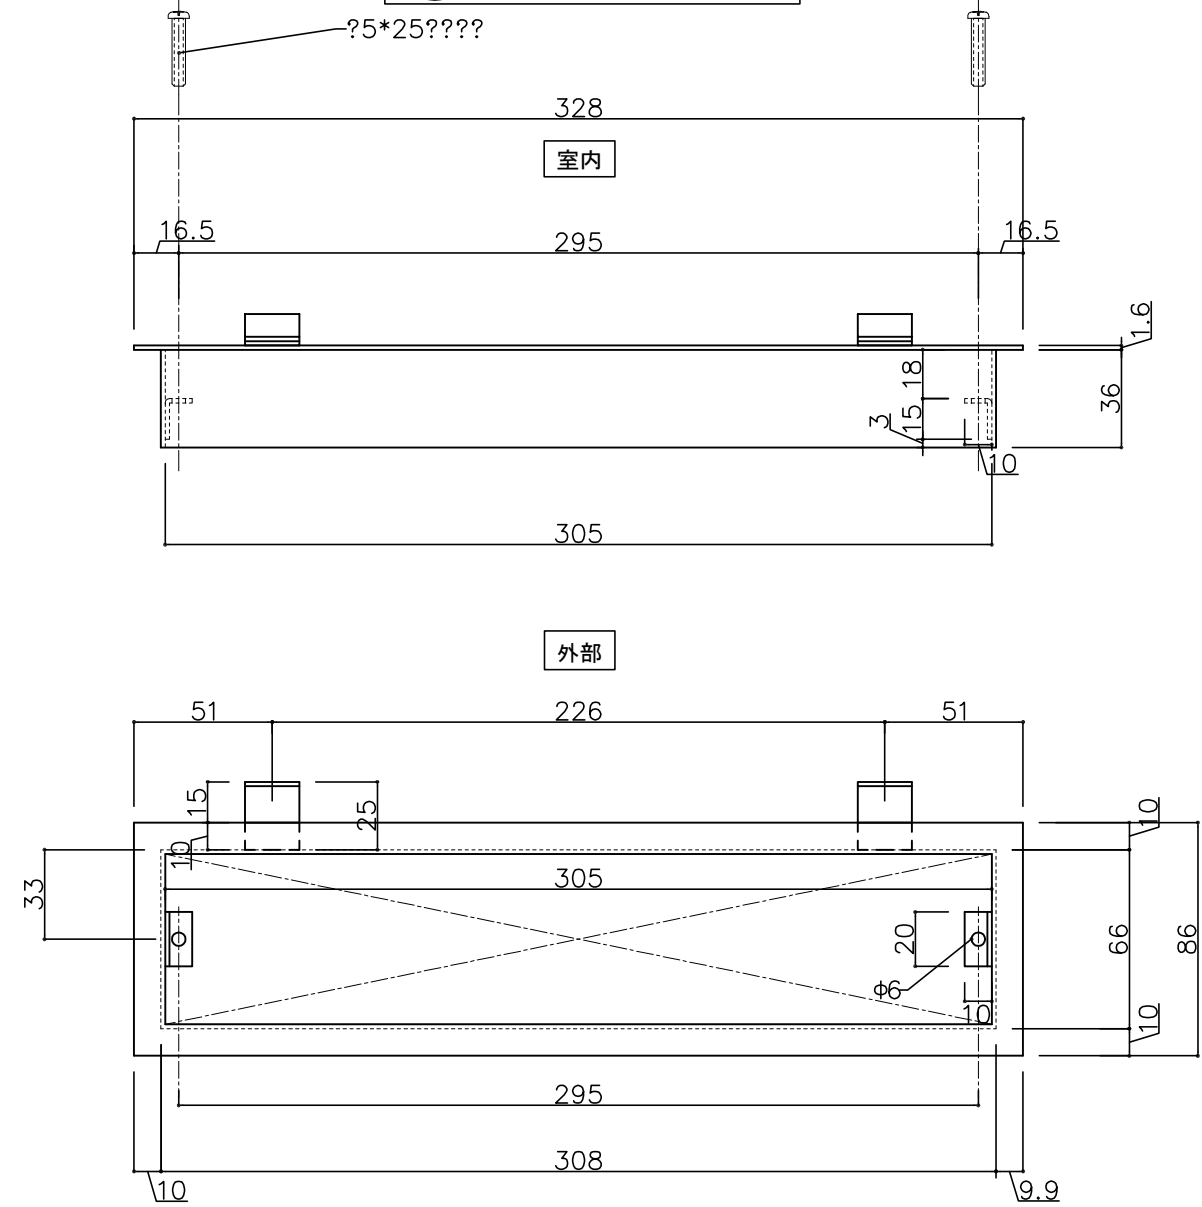

郵便受箱(フラッシュドア用)

外気防止(遮風)標準付属品

キンデックス KD-2CS型

(アイボリーホワイト色)

部屋内よりの視図

外気防止シート
(裏面)

長穴5-10*70

上面よりの視図

ドア側よりの視図(裏側)

外気防止シート

2-φ5*8スロット穴

設計監理	工事名				設計監理	出力日
年月日	調査	設計	営業	縮尺	殿	全枚数
施工					殿	図番
年月日	名称 郵便ポスト キンデックス KD-2CS型 詳細図1				<i>Kindex</i>	
				1/2		

郵便受箱(フラッシュドア用)

キンデックス KD-2CS型

(アイボリーホワイト色)

A ポスト口

品名	ポスト口
品番	KDP-182
材質	ステンレス
仕上げ	ヘアーライン

B ポストガイド

設計監理	工事名				設計監理	出力日
年月日	調査	設計	営業	縮尺	殿	全枚数
施工	1/2				殿	図番
年月日	名称 郵便ホ ^ス キンデックス KD-2CS型 詳細図2					

② 15-11-20 型式変更
① 15-10-15 ポストガイド訂正

郵便受箱(フラッシュドア用)

キンデックス KD-2CS型

(アイボリーホワイト色)

キンデックス KD-2CS型郵便ポスト取付加工図

※室内側取付加工図

※室外側取付加工図

設計監理	工事名				設計監理	出力日
年月日	調査	設計	営業	縮尺 1/2	施工	殿 全枚数
施工 年月日	名称 郵便ポスト キンデックス KD-2CS型 詳細図4				殿 図番	

Kindex