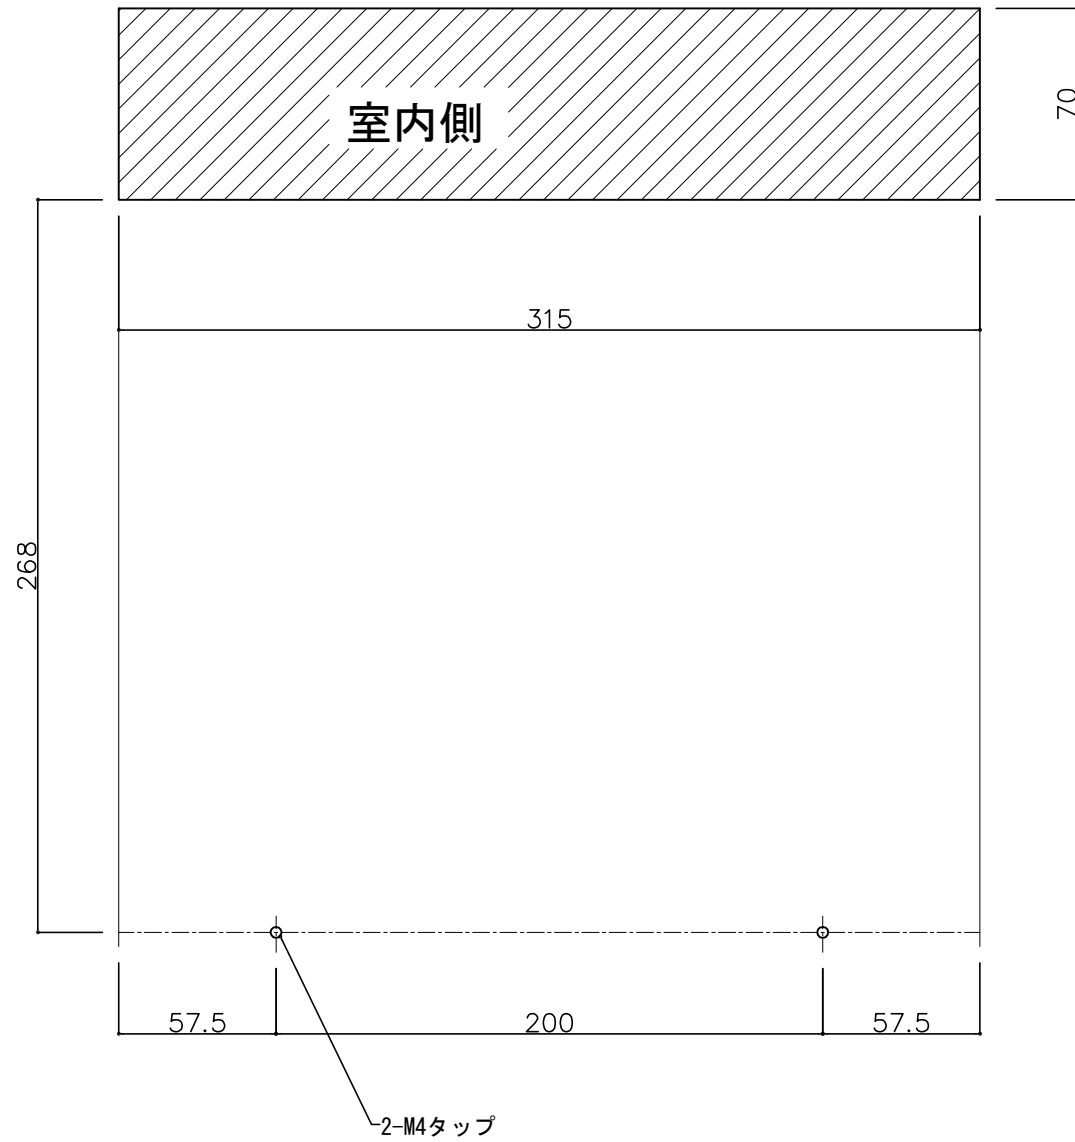

郵便受箱(フラッシュドア用)

外気防止(遮風)標準付属品

キンデックス KD-2CS型

(アイボリーホワイト色)

部屋内よりの視図

外気防止シート
(裏面)

長穴5-10*70

上面よりの視図

ドア側よりの視図(裏側)

外気防止シート

2-φ5*8スロット穴

設計監理	工事名				設計監理	出力日
年月日	調査	設計	営業	縮尺	殿	全枚数
施工					殿	図番
年月日	名称 郵便ポスト キンデックス KD-2CS型 詳細図1				<i>Kindex</i>	
				1/2		

郵便受箱(フラッシュドア用)

キンデックス KD-2CS型

(アイボリーホワイト色)

A ポスト口

品名	ポスト口
品番	KDP-182
材質	ステンレス
仕上げ	ヘアーライン

B ポストガイド

設計監理	工事名				設計監理	出力日
年月日	調査	設計	営業	縮尺	殿	全枚数
施工	1/2				殿	図番
年月日	名称 郵便ホ ^ス キンデックス KD-2CS型 詳細図2					

② 15-11-20 型式変更
① 15-10-15 ポストガイド訂正

郵便受箱(フラッシュドア用)

キンデックス KD-2CS型

(アイボリーホワイト色)

キンデックス KD-2CS型郵便ポスト取付加工図

※室内側取付加工図

※室外側取付加工図

設計監理	工事名				設計監理	出力日
年月日	調査	設計	営業	縮尺 1/2	施工	殿 全枚数
施工 年月日	名称 郵便ポスト キンデックス KD-2CS型 詳細図4				殿 図番	

Kindex