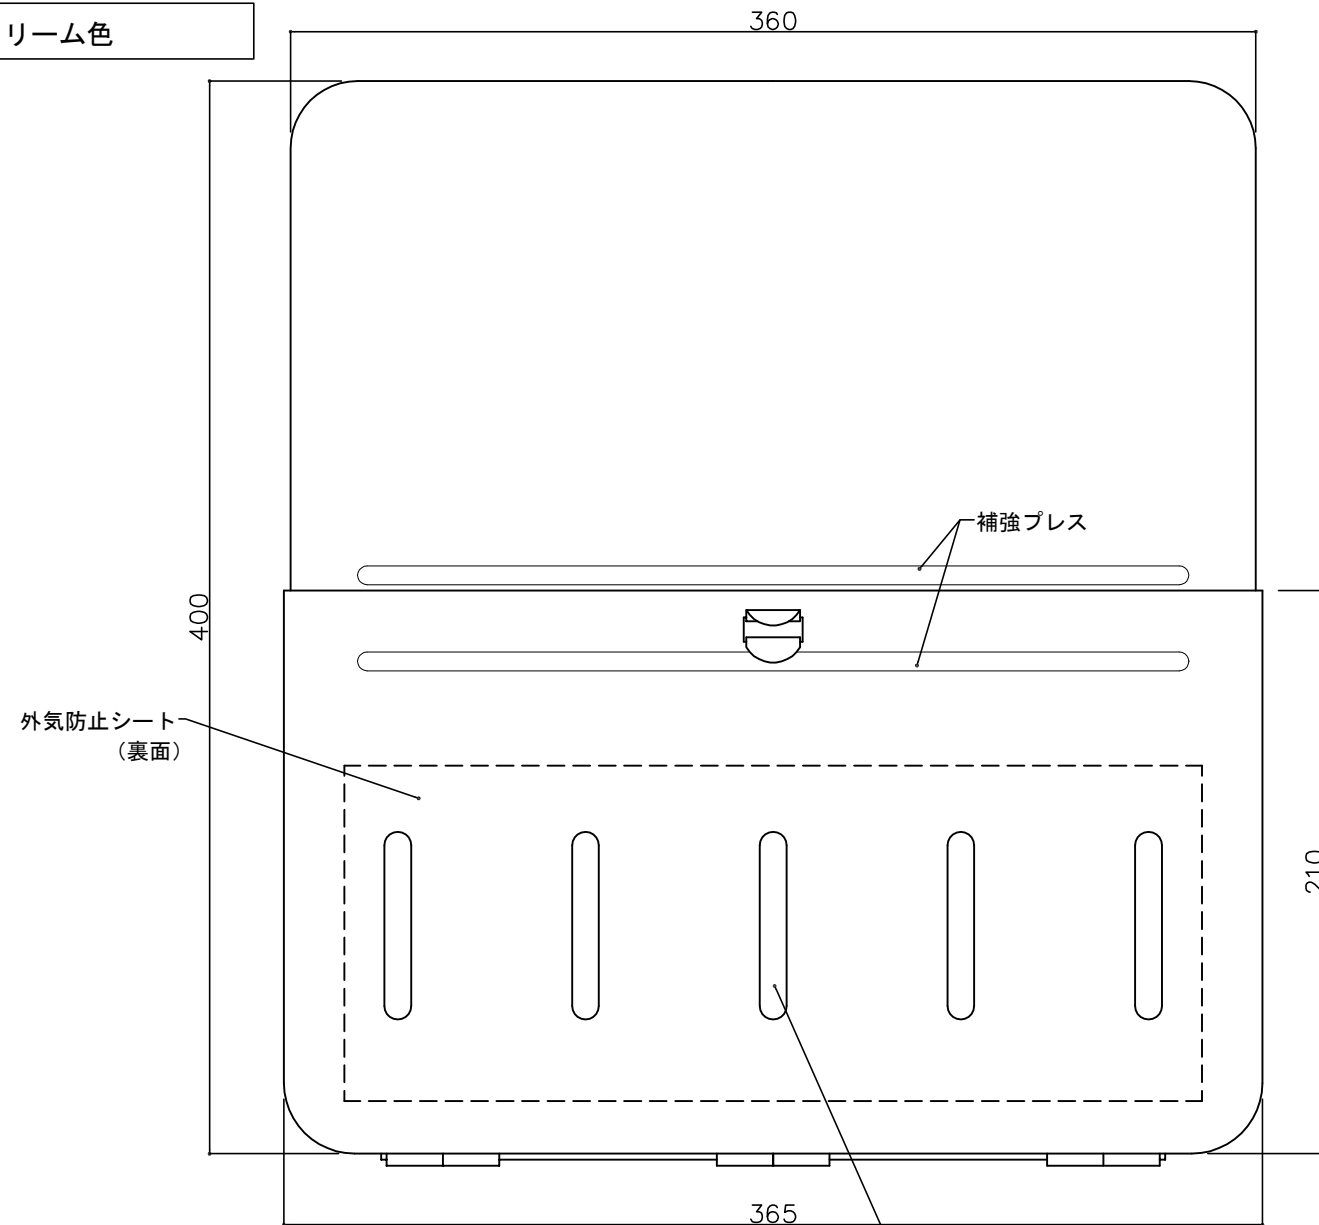

郵便受箱(両面プレス用)

外気防止(遮風)標準付属品

# キンデックス KD-2A型

クリーム色

部屋内よりの視図 長穴5-10\*70

ドア側よりの視図(裏側) 長穴5x7

上面よりの視図

- ③ 16-04-12 外気防止シート追加
- ② 15-11-20 型式変更
- ① 15- 4- 9 仕上色訂正

設計監理 年月日	工事名				設計監理	出力日
施工 年月日	調査	設計	営業	縮尺 1/2	施工	殿 全枚数
名称 郵便ポストキンデックス KD-2A型 詳細図1					 殿 図番	

郵便受箱(両面プレス用)

キンデックス KD-2A型

クリーム色

外気防止(遮風)標準付属品

側面よりの視図

縦断面図

標準納まり図

- ③ 16-04-12 外気防止シート追加
- ② 15-11-20 型式変更
- ① 15- 4- 9 仕上色訂正