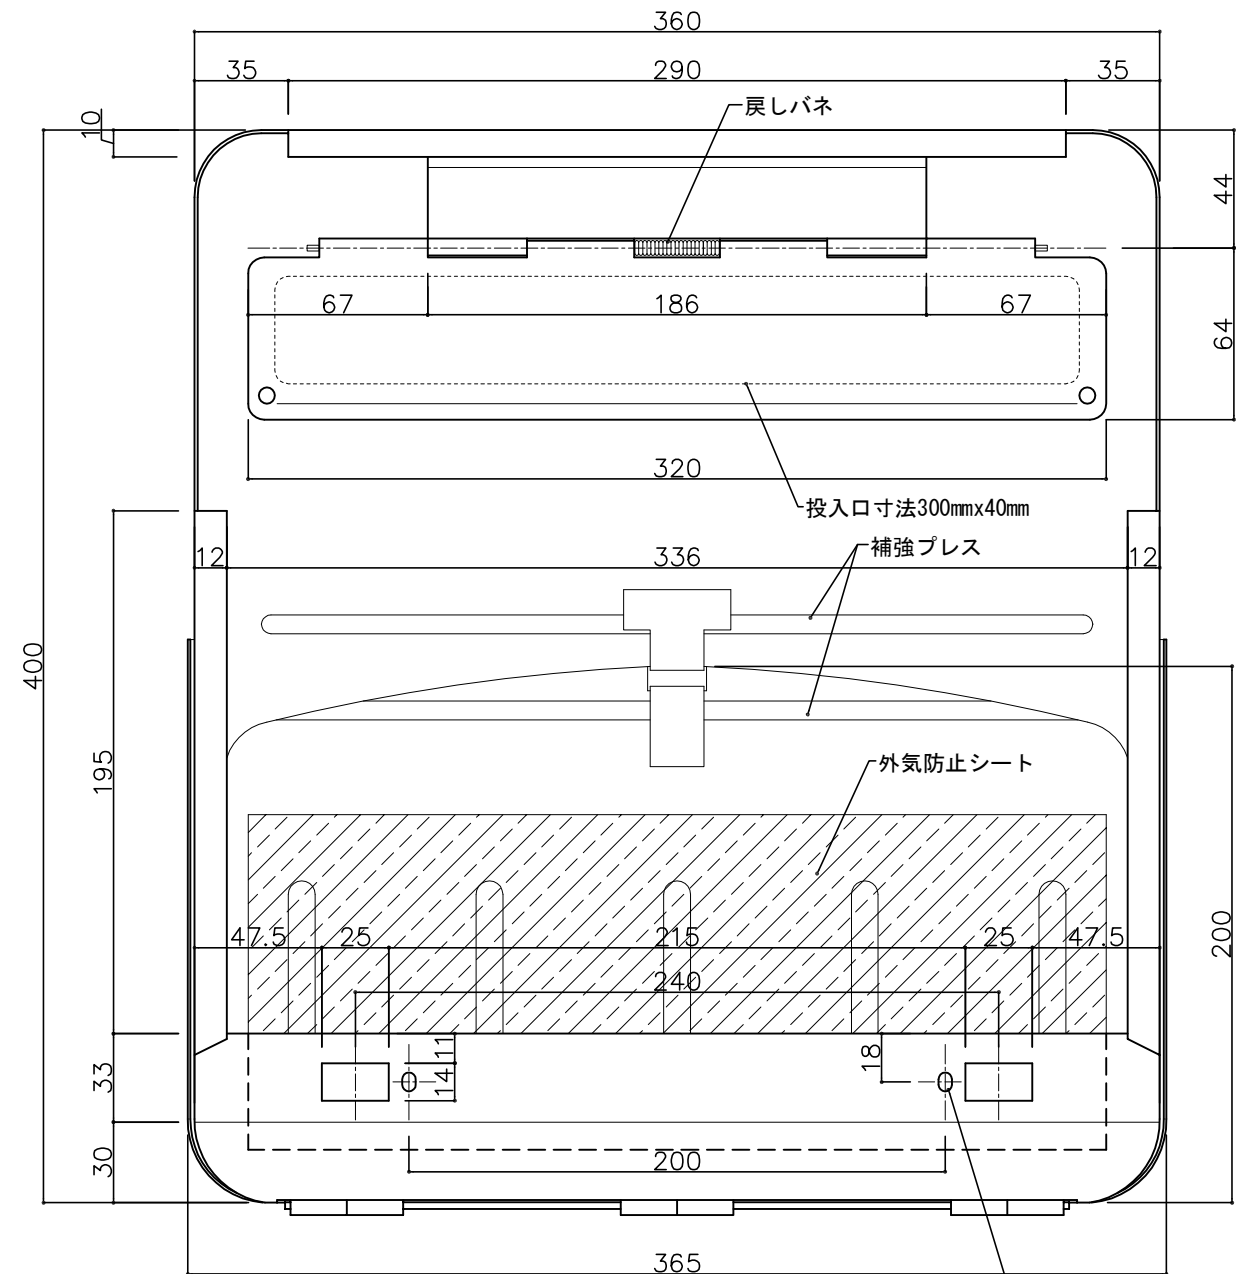

郵便受箱(両面プレス用)

外気防止(遮風)標準付属品

# キンデックス KD-2A型

クリーム色

部屋内よりの視図 長穴5-10\*70

ドア側よりの視図(裏側) 長穴5x7

上面よりの視図

- ③ 16-04-12 外気防止シート追加
- ② 15-11-20 型式変更
- ① 15- 4- 9 仕上色訂正

設計監理 年月日	工事名				設計監理	出力日
施工 年月日	調査	設計	営業	縮尺 1/2	施工	殿 全枚数
名称 郵便ポストキンデックス KD-2A型 詳細図1					 殿 図番	

郵便受箱(両面プレス用)

キンデックス KD-2A型

クリーム色

外気防止(遮風)標準付属品

側面よりの視図

縦断面図

標準納まり図

- ③ 16-04-12 外気防止シート追加
- ② 15-11-20 型式変更
- ① 15- 4- 9 仕上色訂正