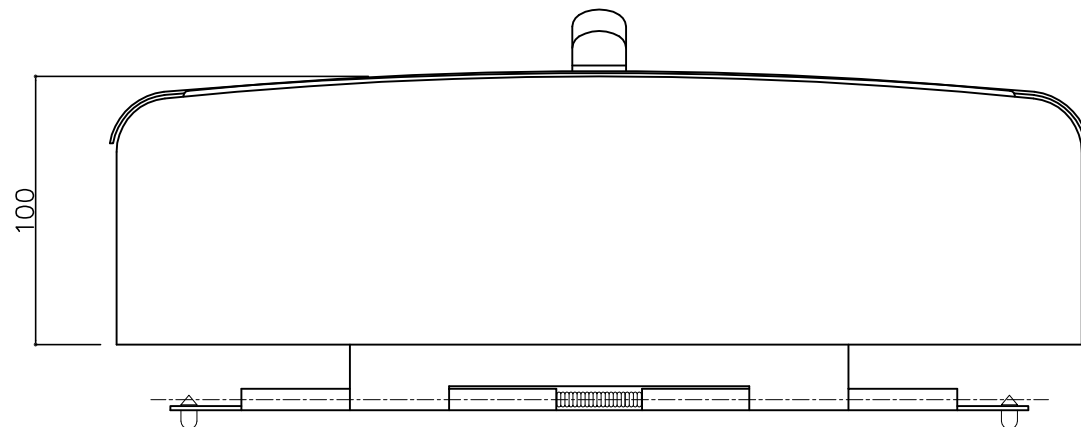

郵便受箱(両面プレス用)

外気防止(遮風)標準付属品

# キンデックス KD-2A型

クリーム色

部屋内よりの視図 長穴5-10\*70

ドア側よりの視図(裏側) 長穴5x7

上面よりの視図

- ③ 16-04-12 外気防止シート追加
- ② 15-11-20 型式変更
- ① 15- 4- 9 仕上色訂正

設計監理 年月日	工事名				設計監理	出力日
施工 年月日	調査	設計	営業	縮尺 1/2	施工	殿 全枚数
名称 郵便ポストキンデックス KD-2A型 詳細図1					 殿 図番	