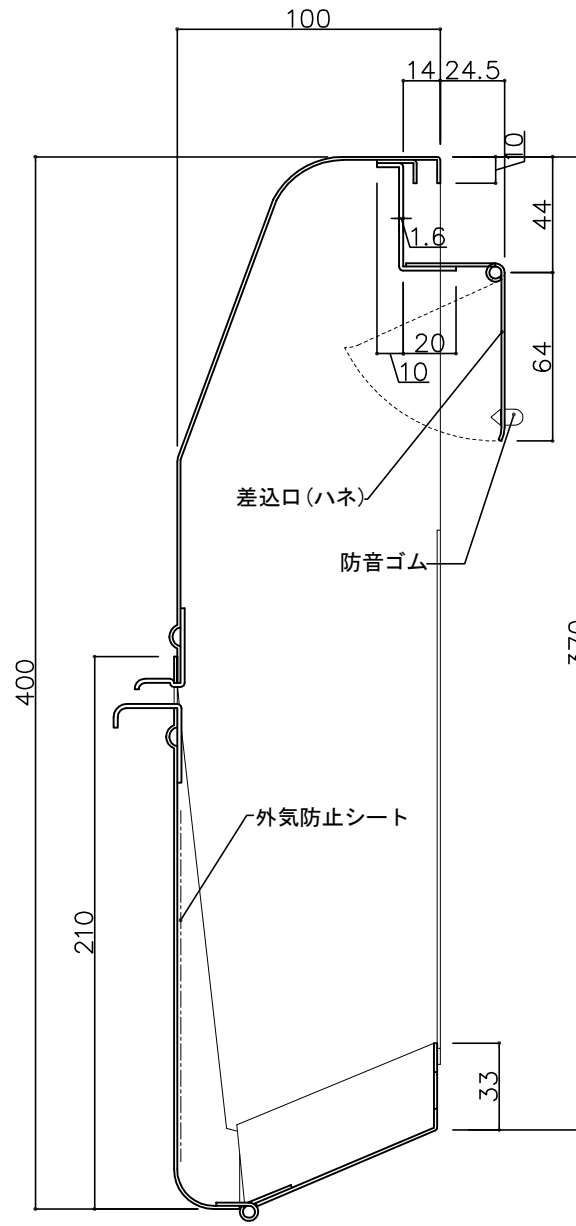

# キンデックス KD-2A型

クリーム色

部屋内よりの視図 長穴5-10\*70

ドア側よりの視図(裏側) 長穴5x7

上面よりの視図

- ③ 16-04-12 外気防止シート追加
- ② 15-11-20 型式変更
- ① 15- 4- 9 仕上色訂正

設計監理 年月日	工事名				設計監理	出力日
施工 年月日	調査	設計	営業	縮尺 1/2	施工	殿 全枚数
名称 郵便ポストキンデックス KD-2A型 詳細図1					 殿 図番	

郵便受箱(両面プレス用)

キンデックス KD-2A型

クリーム色

外気防止(遮風)標準付属品

側面よりの視図

縦断面図

標準納まり図

- ③ 16-04-12 外気防止シート追加
- ② 15-11-20 型式変更
- ① 15- 4- 9 仕上色訂正

設計監理	工事名				設計監理	出力日
年月日	調査	設計	営業	縮尺	施工	殿 全枚数
施工	名称 郵便ポストキンデックス KD-2A型 詳細図2				殿	図番
年月日					<i>Kindex</i>	