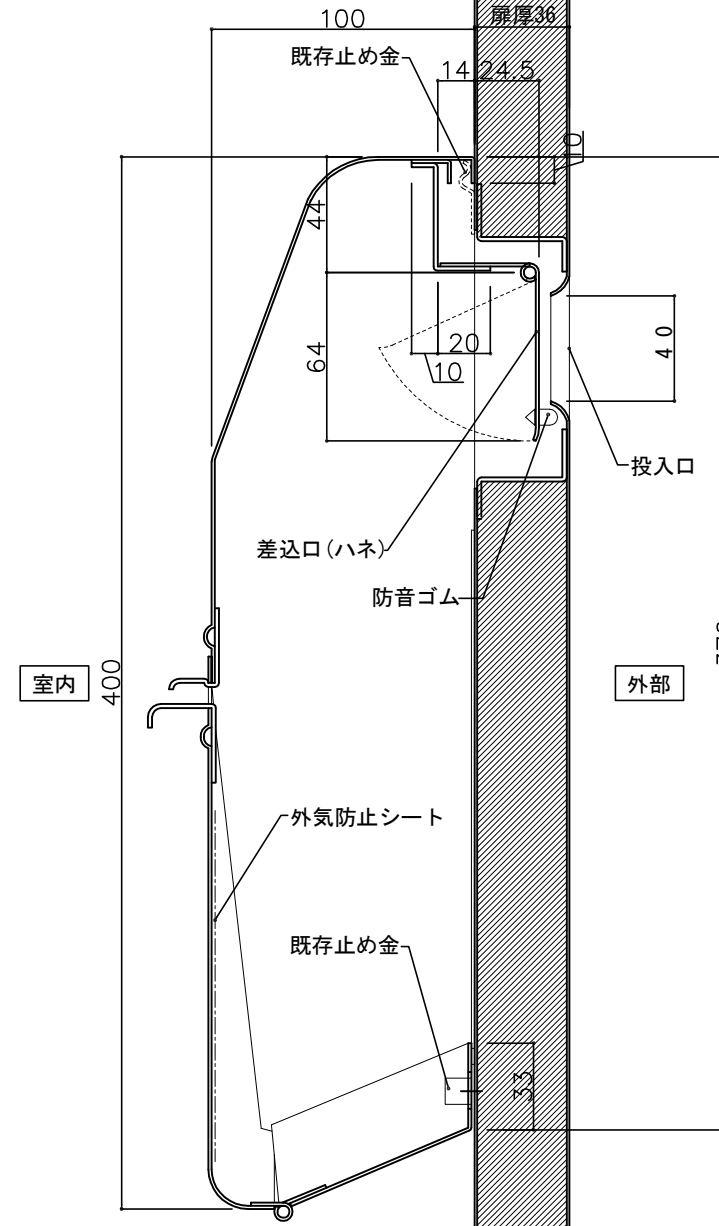

# キンデックス KD-2A型

クリーム色

部屋内よりの視図 長穴5-10\*70

ドア側よりの視図(裏側) 長穴5x7

上面よりの視図

- ③ 16-04-12 外気防止シート追加
- ② 15-11-20 型式変更
- ① 15- 4- 9 仕上色訂正

設計監理 年月日	工事名				設計監理	出力日
施工 年月日	調査	設計	営業	縮尺 1/2	施工	殿 全枚数
名称 郵便ポストキンデックス KD-2A型 詳細図1					 殿 図番	

郵便受箱(両面プレス用)

キンデックス KD-2A型

クリーム色

外気防止(遮風)標準付属品

側面よりの視図

縦断面図

標準納まり図

- ③ 16-04-12 外気防止シート追加
- ② 15-11-20 型式変更
- ① 15- 4- 9 仕上色訂正

設計監理	工事名				設計監理	出力日
年月日	調査	設計	営業	縮尺	施工	殿 全枚数
施工	名称 郵便ポストキンデックス KD-2A型 詳細図2				殿	図番
年月日					<i>Kindex</i>	