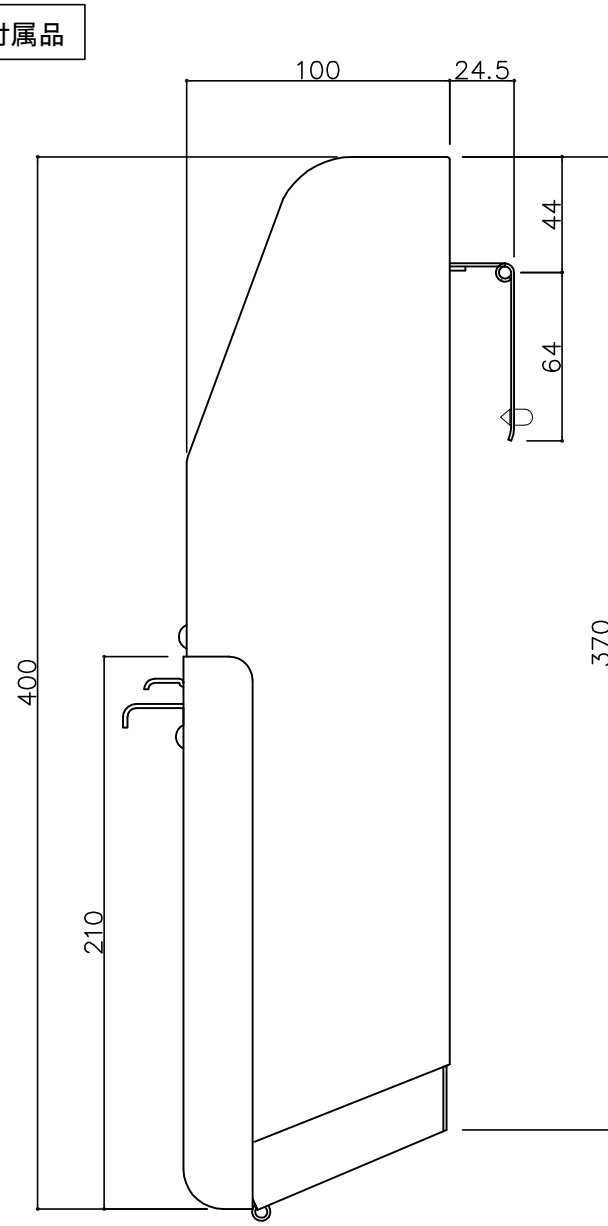

郵便受箱(両面プレス用)

キンデックス KD-2A型

クリーム色

外気防止(遮風)標準付属品

側面よりの視図