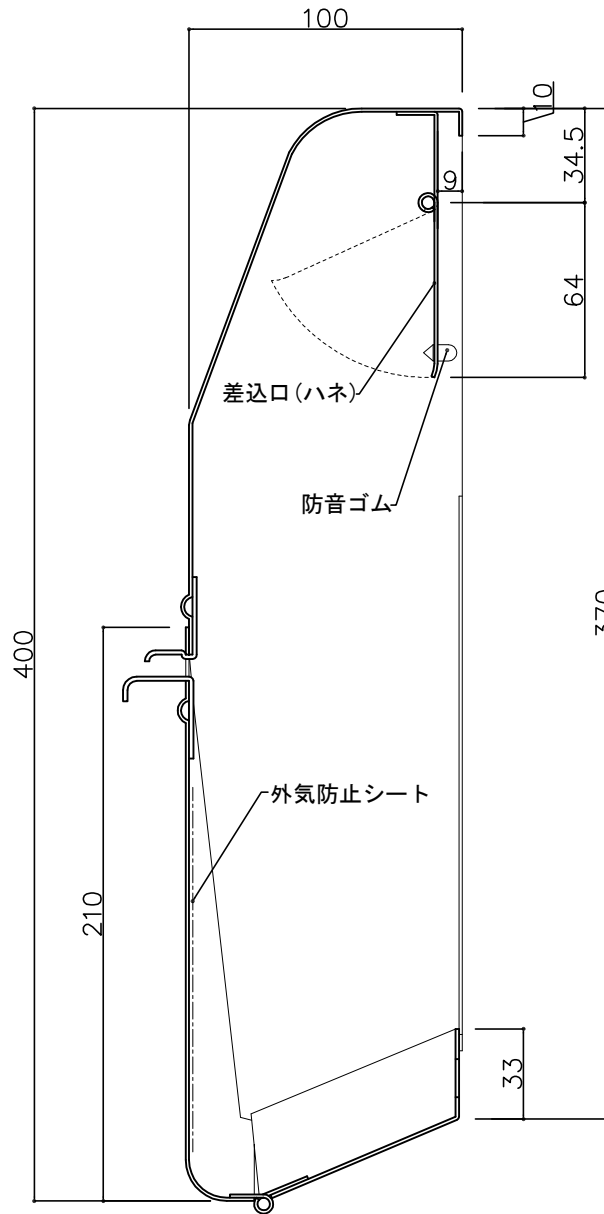

郵便受箱(片面プレスドア用)

キンデックス KD-2Y型

防錆塗装(グレー色)

外気防止(遮風)標準付属品

縦断面図

- ③ 16-04-12 外気防止シート追加
- ② 15-11-20 型式変更
- ① 15-6-4 寸法追記(98.5)

設計監理 年月日	工事名				設計監理 殿	出力日	
	調査	設計	営業	縮尺 1/2		施工 殿	全枚数
施工 年月日	名称 郵便ポストキンデックス KD-2Y型 詳細図2					図番