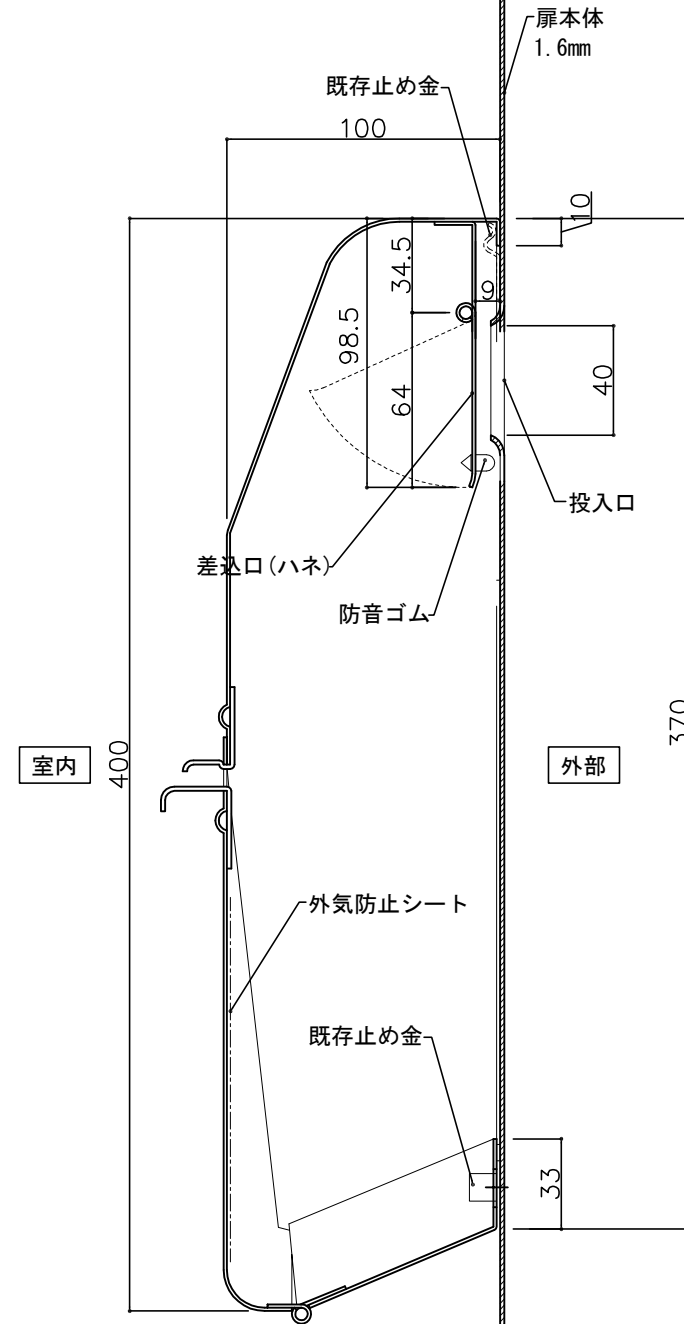

郵便受箱(片面プレスドア用)

外気防止(遮風)標準付属品

# キデックス KD-2Y型

防錆塗装(グレー色)

部屋内よりの視図

長穴5-10\*70

上面よりの視図

ドア側よりの視図(裏側)

長穴5\*7

- ② 16-04-12 外気防止シート追加
- ① 15-11-20 型式変更
- ① 15-6-4 寸法追記(98.5)

設計監理 年月日	工事名				設計監理 殿	出力日
	調査	設計	営業	縮尺 1/2		
施工 年月日	名称 郵便ポストキデックス KD-2Y型 詳細図1					図番

郵便受箱(片面プレスドア用)

# キンデックス KD-2Y型

防錆塗装(グレー色)

外気防止(遮風)標準付属品

側面よりの視図

縦断面図

標準納まり図

- ③ 16-04-12 外気防止シート追加
- ② 15-11-20 型式変更
- ① 15-6-4 寸法追記(98.5)

設計監理 年月日	工事名				設計監理 殿	出力日
	調査	設計	営業	縮尺 1/2		施工 殿
施工 年月日	名称 郵便ポストキンデックス KD-2Y型 詳細図2					図番