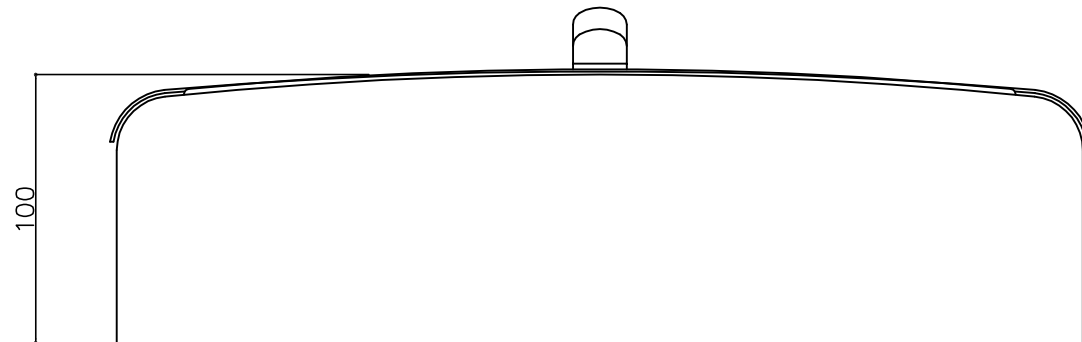

郵便受箱(片面プレスドア用)

外気防止(遮風)標準付属品

# キデックス KD-2Y型

防錆塗装(グレー色)

部屋内よりの視図

長穴5-10\*70

上面よりの視図

ドア側よりの視図(裏側)

長穴5\*7

- ② 16-04-12 外気防止シート追加
- ① 15-11-20 型式変更
- ① 15-6-4 寸法追記(98.5)

設計監理 年月日	工事名				設計監理 殿	出力日
	調査	設計	営業	縮尺 1/2		
施工 年月日	名称 郵便ポストキデックス KD-2Y型 詳細図1					図番

郵便受箱(片面プレスドア用)