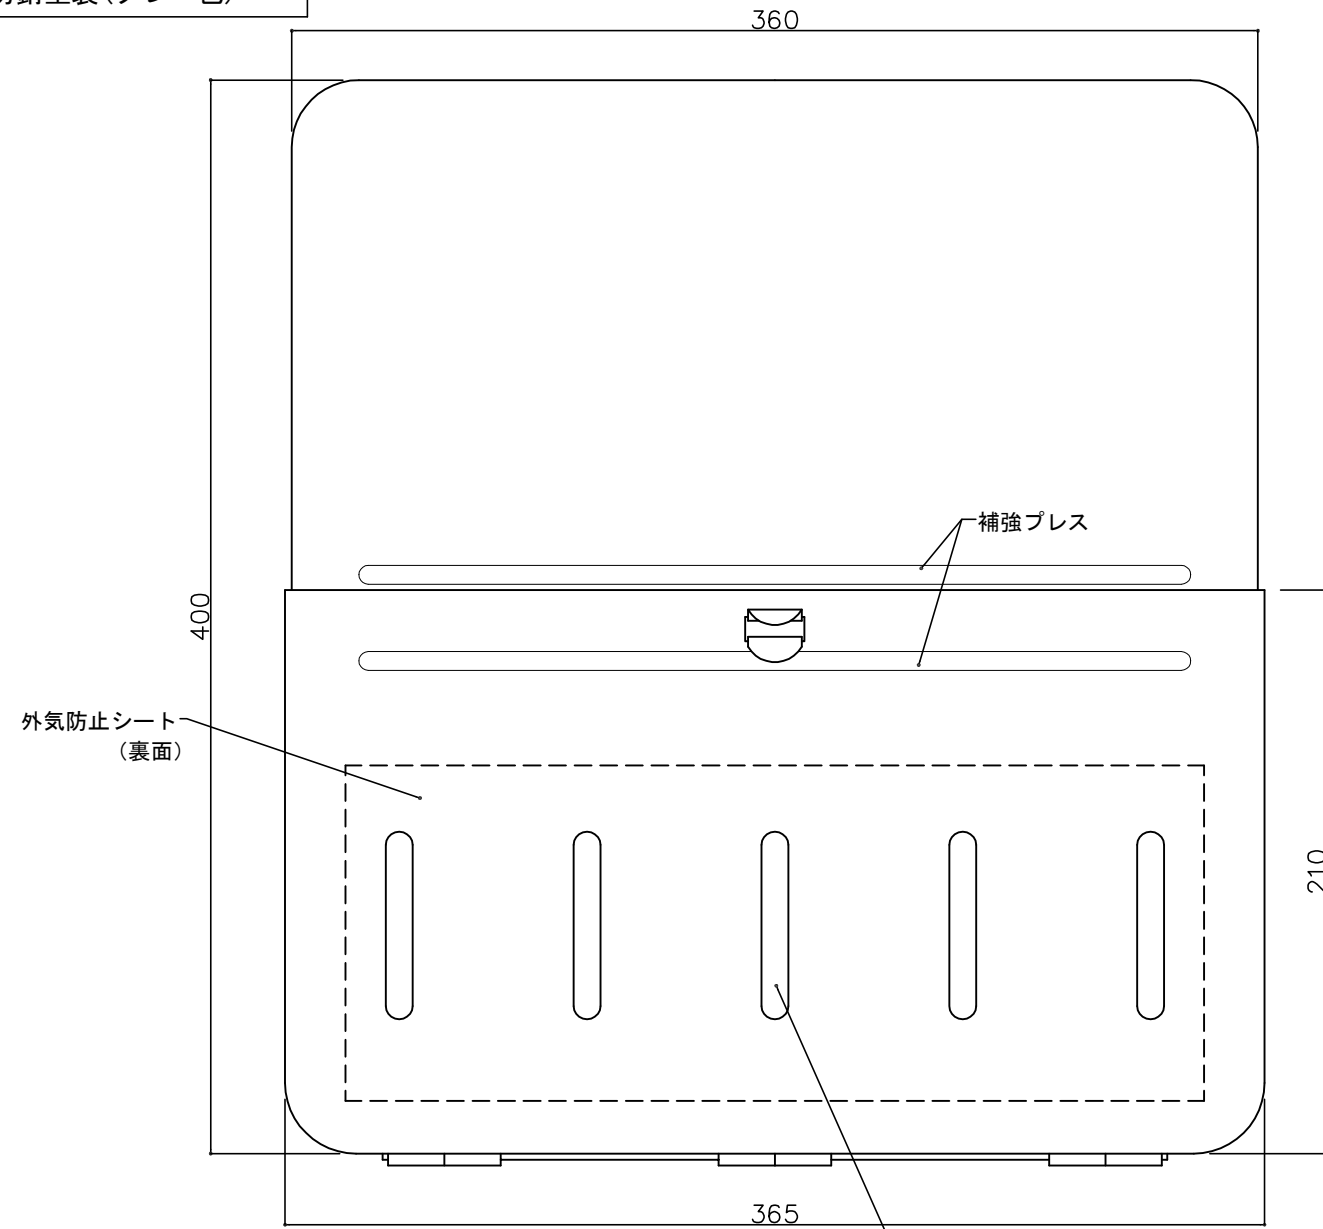

郵便受箱(片面プレスドア用)

外気防止(遮風)標準付属品

# キデックス KD-2Y型

防錆塗装(グレー色)

部屋内よりの視図

長穴5-10\*70

上面よりの視図

ドア側よりの視図(裏側)

長穴5\*7

- ② 16-04-12 外気防止シート追加
- ① 15-11-20 型式変更
- ① 15-6-4 寸法追記(98.5)

設計監理 年月日	工事名				設計監理 殿	出力日
	調査	設計	営業	縮尺 1/2		
施工 年月日	名称 郵便ポストキデックス KD-2Y型 詳細図1					図番

郵便受箱(片面プレスドア用)