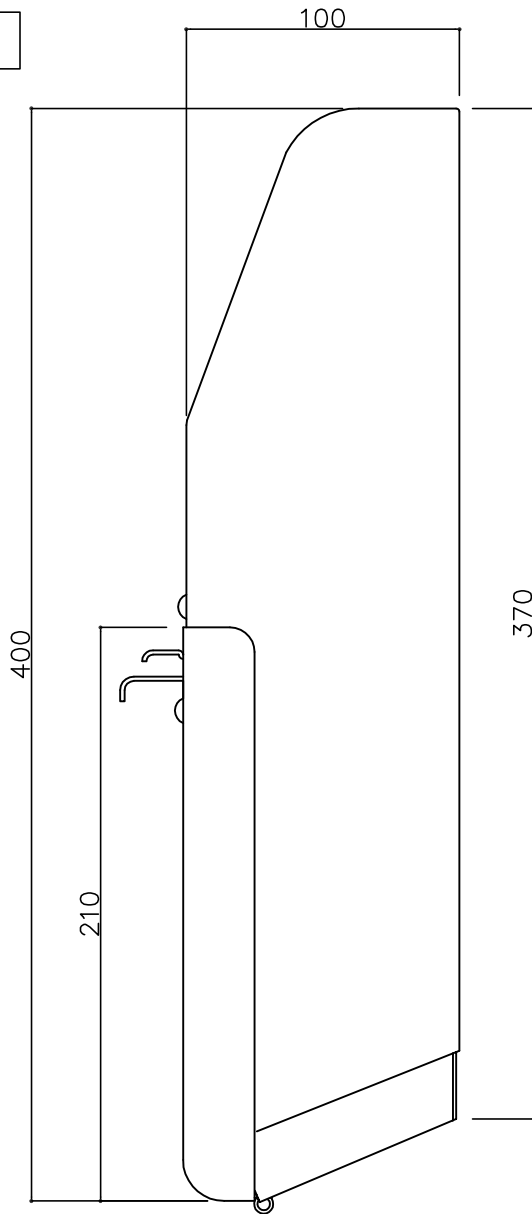

郵便受箱(片面プレスドア用)

キンデックス KD-2Y型

防錆塗装(グレー色)

外気防止(遮風)標準付属品

側面よりの視図