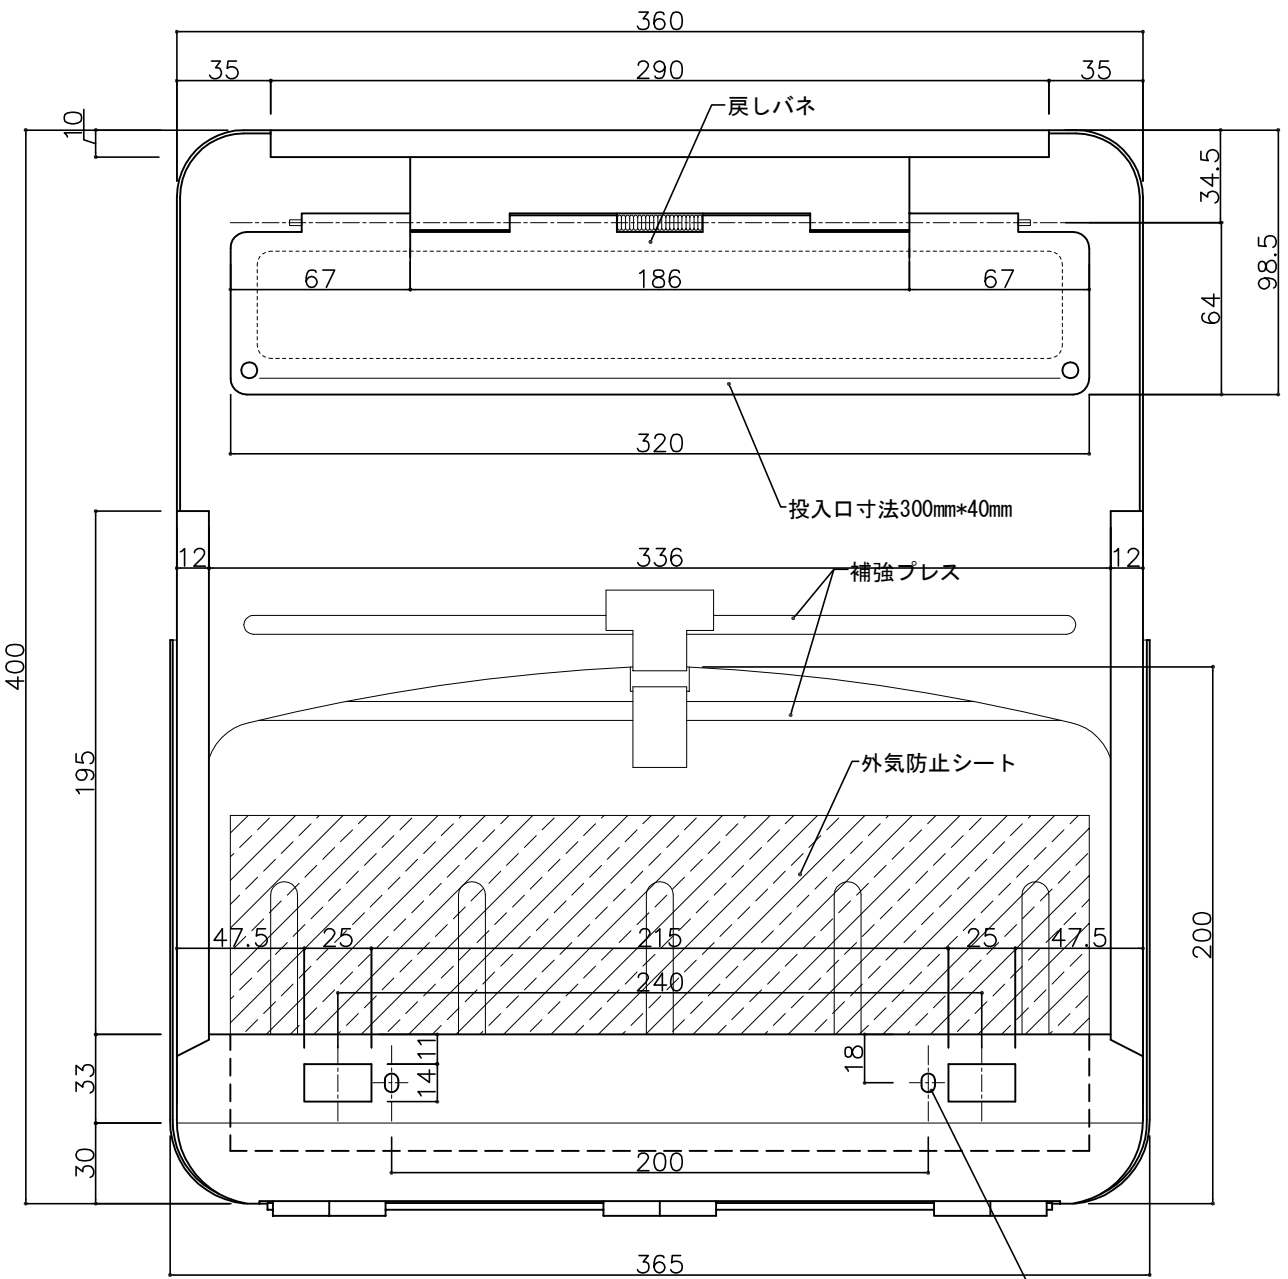

郵便受箱(片面プレスドア用)

外気防止(遮風)標準付属品

# キデックス KD-2Y型

防錆塗装(グレー色)

部屋内よりの視図

長穴5-10\*70

上面よりの視図

ドア側よりの視図(裏側)

長穴5\*7

- ② 16-04-12 外気防止シート追加
- ① 15-11-20 型式変更
- ① 15-6-4 寸法追記(98.5)

設計監理 年月日	工事名				設計監理 殿	出力日
	調査	設計	営業	縮尺 1/2		
施工 年月日	名称 郵便ポストキデックス KD-2Y型 詳細図1					図番

郵便受箱(片面プレスドア用)