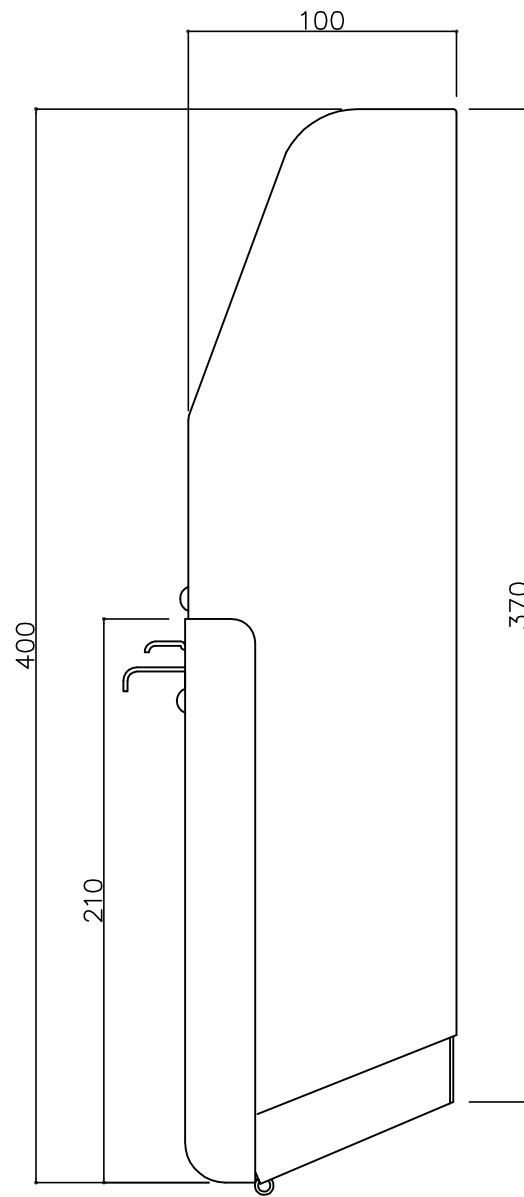

郵便受箱(片面プレスドア用)

外気防止(遮風)標準付属品

キンデックス KD-2型

防錆塗装(グレー色)

部屋内よりの視図 長穴5-10*70

ドア側よりの視図(裏側) 長穴5*7

上面よりの視図

- ② 16-04-12 外気防止シート追加
- ① 15-11-20 型式変更

設計監理	工事名				設計監理	出力日
年月日	調査	設計	営業	縮尺	施工	殿 全枚数
施工	名称 郵便ポストキンデックス KD-2型 詳細図1				殿	図番
年月日					<i>Kindex</i>	

郵便受箱(片面プレスドア用)

キンデックス KD-2型

防錆塗装(グレー色)

外気防止(遮風)標準付属品

側面よりの視図

縦断面図

標準納まり図