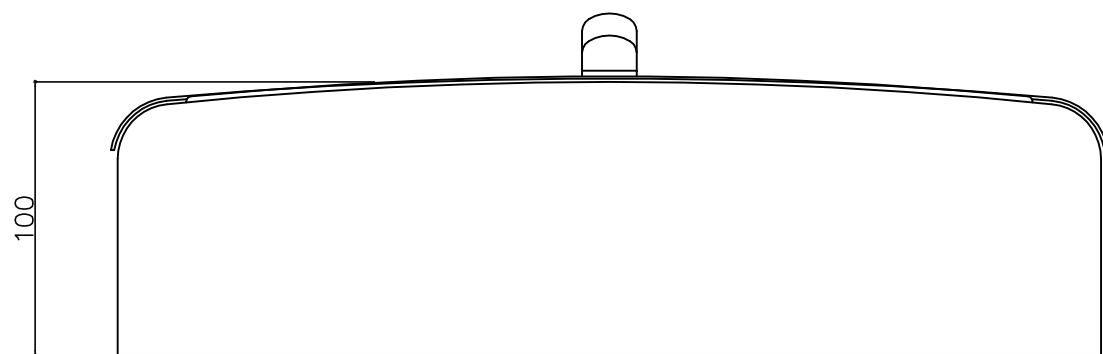

郵便受箱(片面プレスドア用)

外気防止(遮風)標準付属品

キンデックス KD-2型

防錆塗装(グレー色)

部屋内よりの視図 長穴5-10*70

ドア側よりの視図(裏側) 長穴5*7

上面よりの視図

- ② 16-04-12 外気防止シート追加
- ① 15-11-20 型式変更

設計監理	工事名				設計監理	出力日
年月日	調査	設計	営業	縮尺	施工	殿 全枚数
施工	名称 郵便ポストキンデックス KD-2型 詳細図1				殿	図番
年月日					<i>Kindex</i>	

郵便受箱(片面プレスドア用)

キンデックス KD-2型

防錆塗装(グレー色)

外気防止(遮風)標準付属品

側面よりの視図

縦断面図

標準納まり図