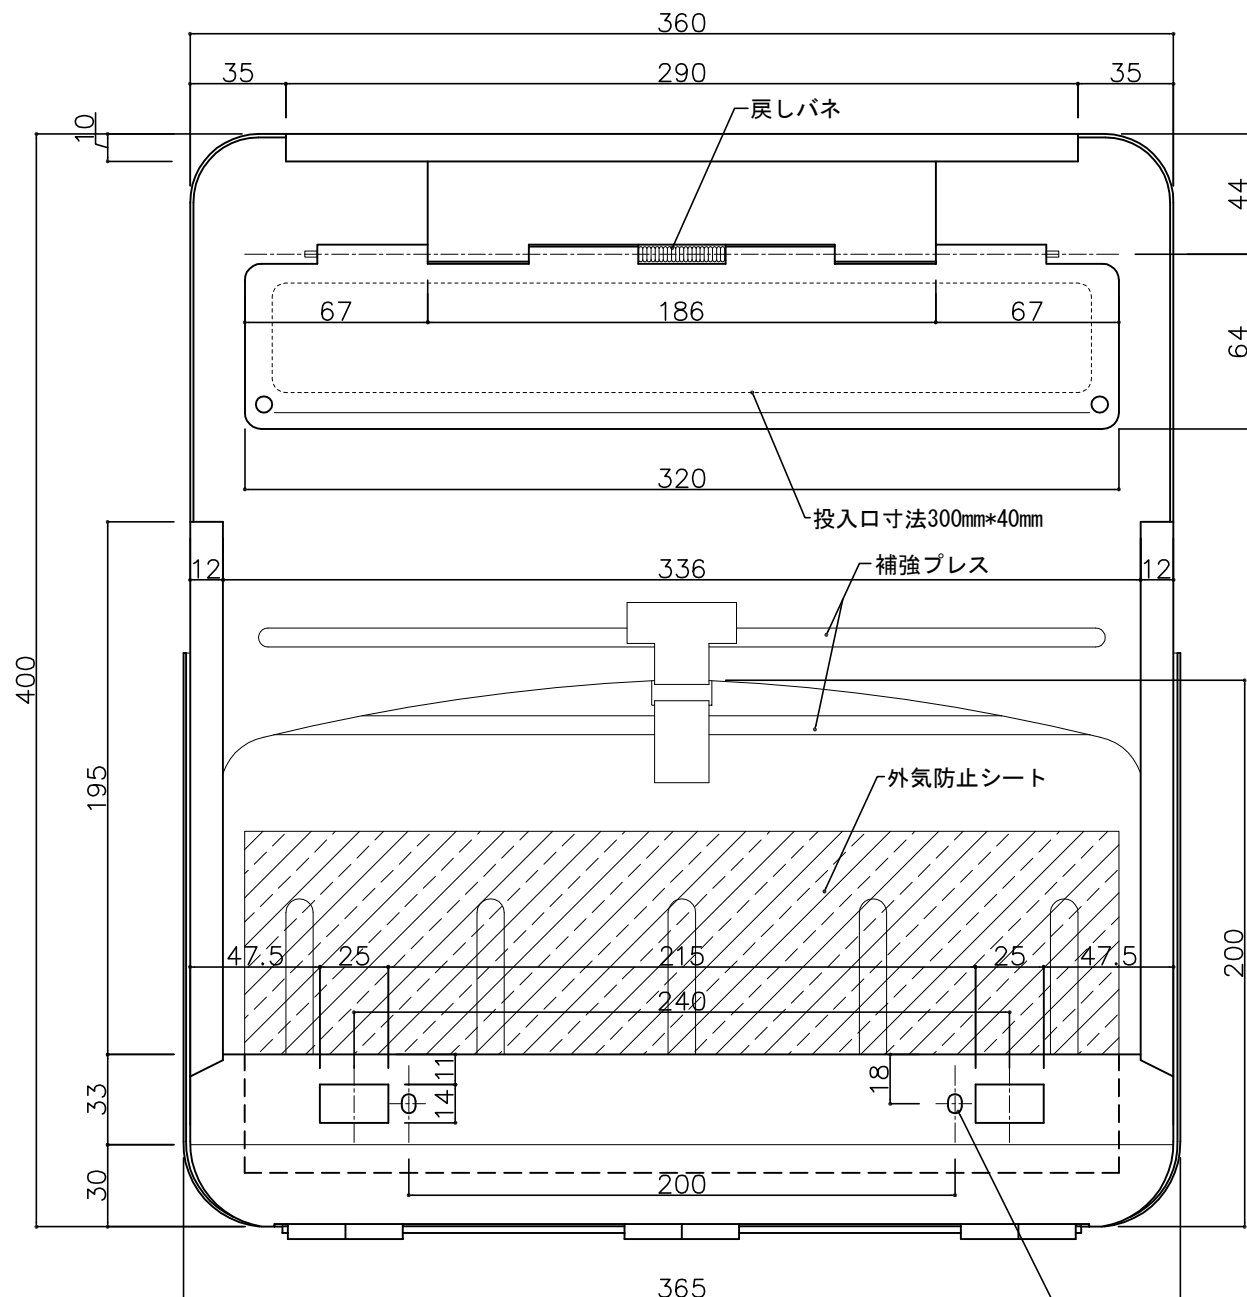

郵便受箱(片面プレスドア用)

外気防止(遮風)標準付属品

キンデックス KD-2型

防錆塗装(グレー色)

部屋内よりの視図 長穴5-10*70

ドア側よりの視図(裏側) 長穴5*7

上面よりの視図

- ② 16-04-12 外気防止シート追加
- ① 15-11-20 型式変更

設計監理	工事名				設計監理	出力日
年月日	調査	設計	営業	縮尺	施工	殿 全枚数
施工	名称 郵便ポストキンデックス KD-2型 詳細図1				殿	図番
年月日					<i>Kindex</i>	

郵便受箱(片面プレスドア用)

キンデックス KD-2型

防錆塗装(グレー色)

外気防止(遮風)標準付属品

側面よりの視図

縦断面図

標準納まり図