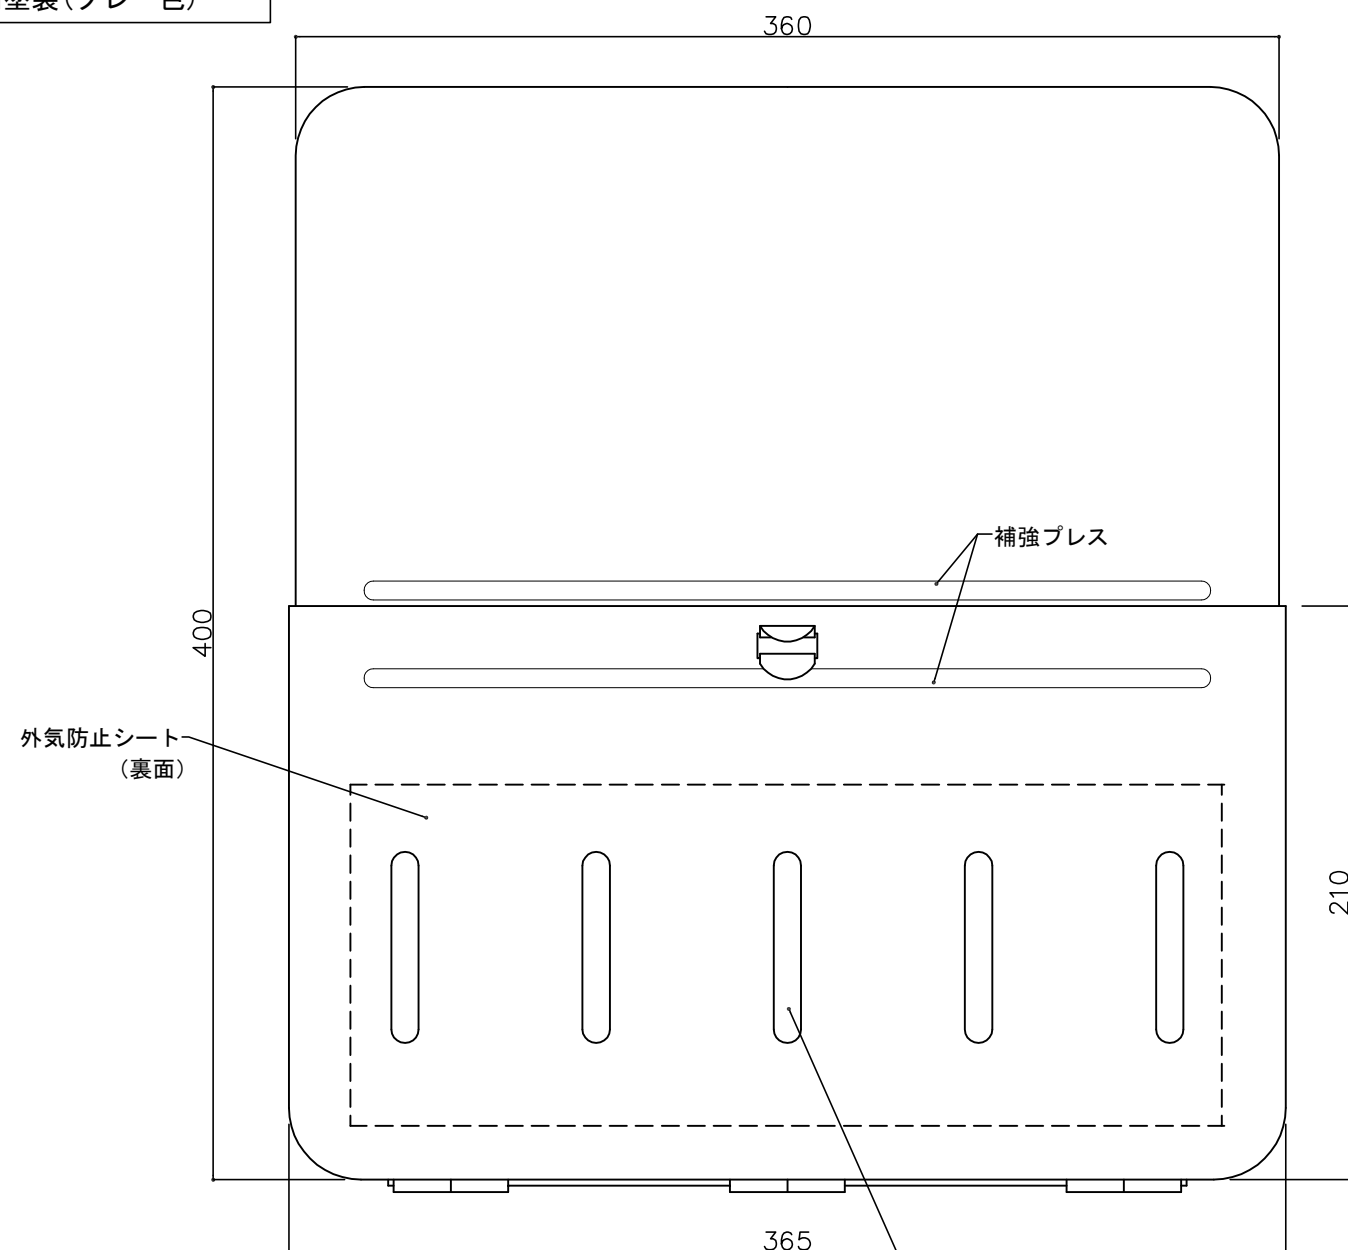

郵便受箱(片面プレスドア用)

外気防止(遮風)標準付属品

キンデックス KD-2型

防錆塗装(グレー色)

部屋内よりの視図 長穴5-10*70

ドア側よりの視図(裏側) 長穴5*7

上面よりの視図

- ② 16-04-12 外気防止シート追加
- ① 15-11-20 型式変更

設計監理	工事名				設計監理	出力日
年月日	調査	設計	営業	縮尺	施工	殿 全枚数
施工	名称 郵便ポストキンデックス KD-2型 詳細図1				殿	図番
年月日					<i>Kindex</i>	

郵便受箱(片面プレスドア用)

キンデックス KD-2型

防錆塗装(グレー色)

外気防止(遮風)標準付属品

側面よりの視図

縦断面図

標準納まり図