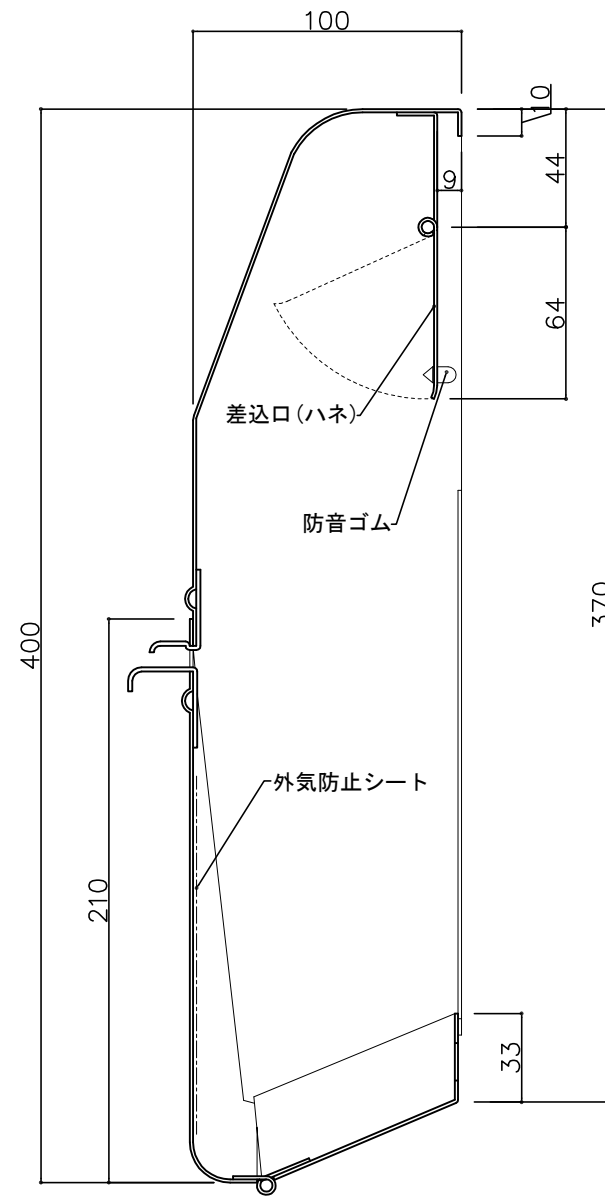

郵便受箱(片面プレスドア用)

外気防止(遮風)標準付属品

キンデックス KD-2型

防錆塗装(グレー色)

部屋内よりの視図 長穴5-10*70

ドア側よりの視図(裏側) 長穴5*7

上面よりの視図

- ② 16-04-12 外気防止シート追加
- ① 15-11-20 型式変更

設計監理	工事名				設計監理	出力日
年月日	調査	設計	営業	縮尺	施工	殿 全枚数
施工	名称 郵便ポストキンデックス KD-2型 詳細図1				殿	図番
年月日					<i>Kindex</i>	

郵便受箱(片面プレスドア用)

キンデックス KD-2型

防錆塗装(グレー色)

外気防止(遮風)標準付属品

側面よりの視図

縦断面図

標準納まり図