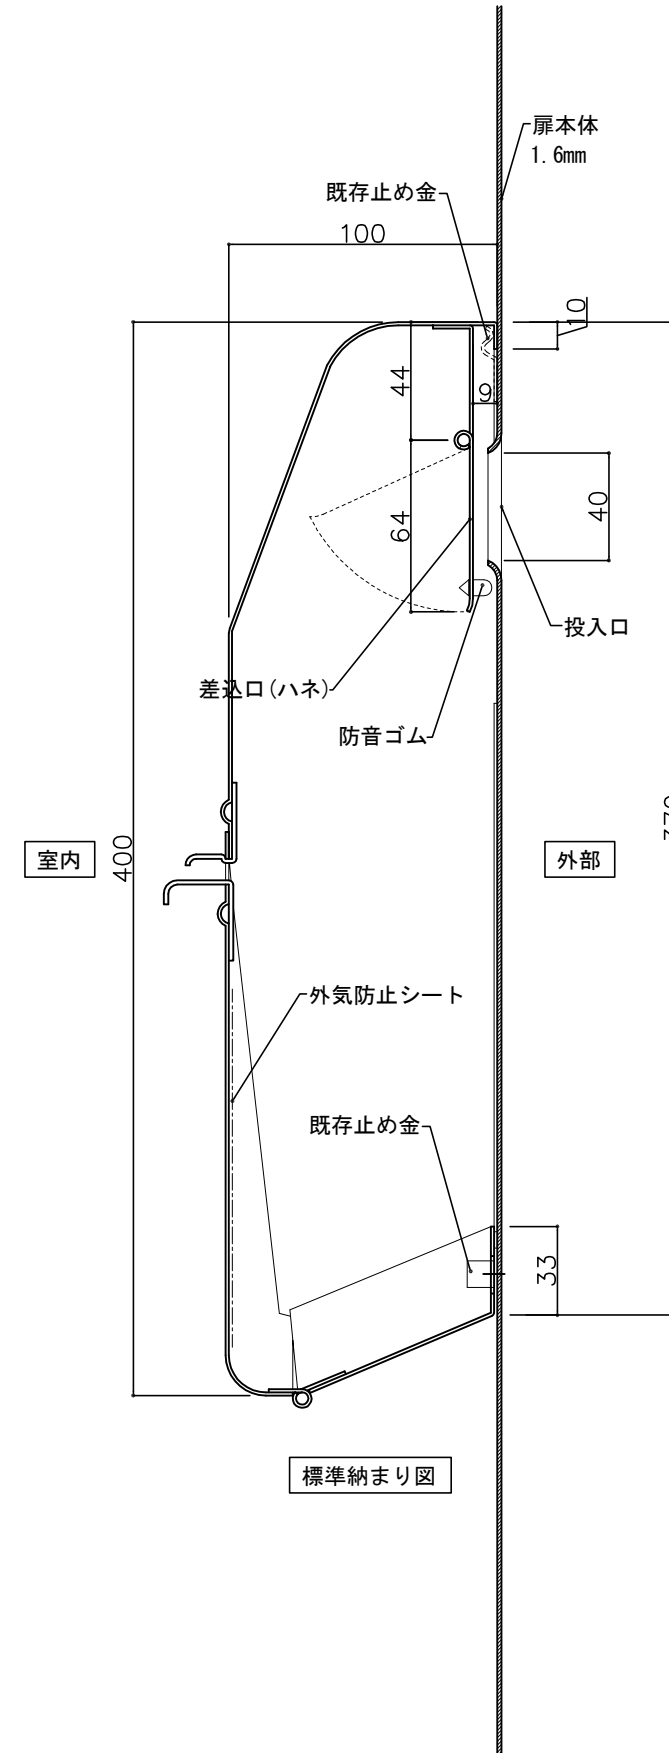

郵便受箱(片面プレスドア用)

外気防止(遮風)標準付属品

キンデックス KD-2型

防錆塗装(グレー色)

部屋内よりの視図 長穴5-10*70

ドア側よりの視図(裏側) 長穴5*7

上面よりの視図

- ② 16-04-12 外気防止シート追加
- ① 15-11-20 型式変更

設計監理	工事名				設計監理	出力日
年月日	調査	設計	営業	縮尺	施工	殿 全枚数
施工	名称 郵便ポストキンデックス KD-2型 詳細図1				殿	図番
年月日					<i>Kindex</i>	

郵便受箱(片面プレスドア用)

キンデックス KD-2型

防錆塗装(グレー色)

外気防止(遮風)標準付属品

側面よりの視図

縦断面図

標準納まり図

② 16-04-12 外気防止シート追加
① 15-11-20 型式変更

設計監理	工事名				設計監理	出力日
年月日	調査	設計	営業	縮尺 1/2	施工	殿 全枚数
施工	名称 郵便ポストキンデックス KD-2型 詳細図2					殿 図番
年月日						