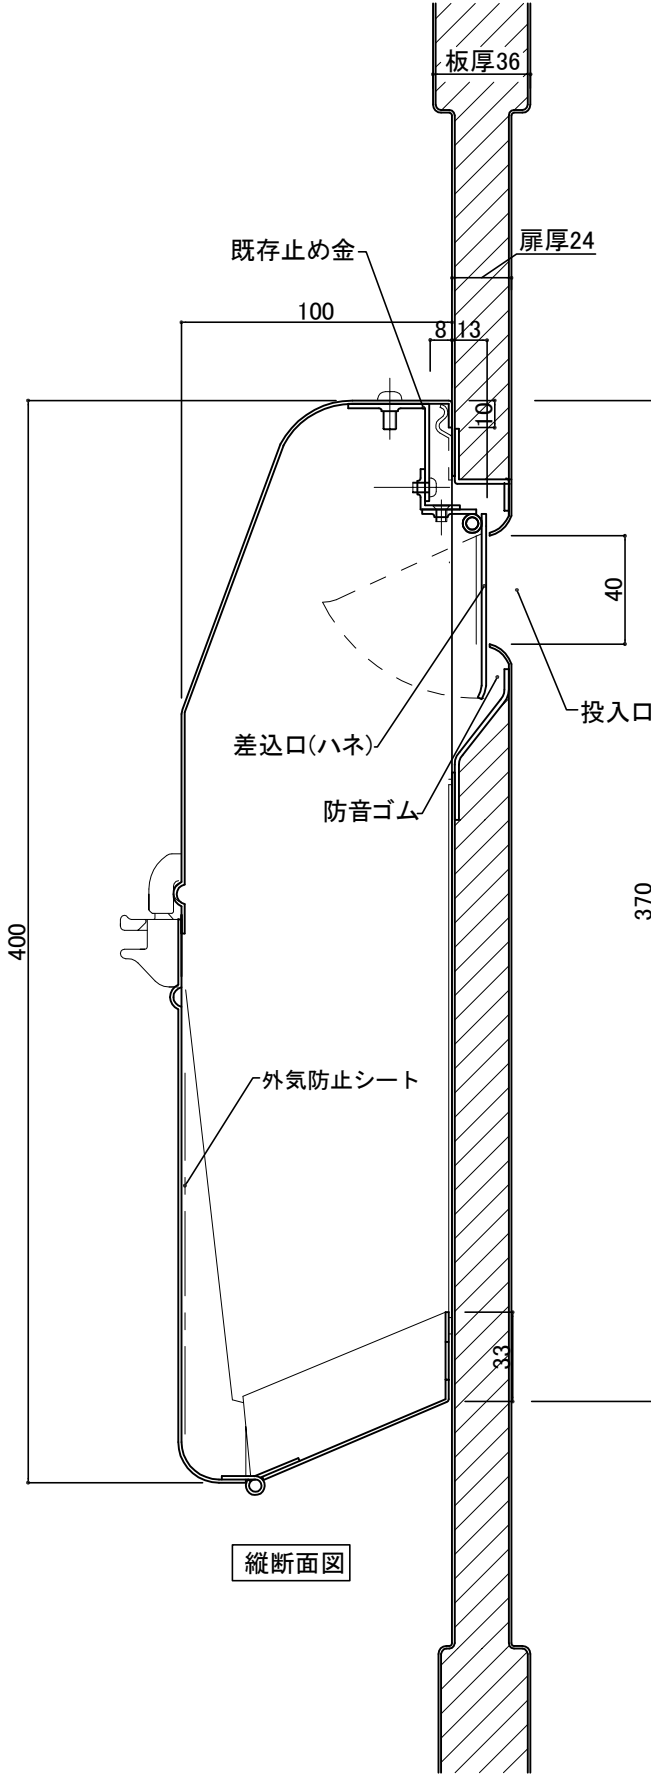

郵便受箱(両面プレス用)

外気防止(遮風)標準付属品

キンデックス KD-2B改S型

(アイボリー色)

部屋内よりの視図

ドア側よりの視図(裏側)

- ② 16-04-12 外気防止シート追加
- ① 15-11-20 型式変更

設計監理	工事名				設計監理	出力日
年月日	調査	設計	営業	縮尺 1/2	施工	殿 全枚数
施工	名称 郵便ポスト キンデックス KD-2B改S型 詳細図1					図番
年月日						

郵便受箱(両面プレス用)

キンデックス KD-2B改S型

(アイボリー色)

外気防止(遮風)標準付属品

縦断面図

縦断面図

縦断面図

130° ストップ機能付により
開放時に取り出し蓋が
ドアに当ることはありません。

ワイドクリアランス

④ 17-6-5 上部ビス追記
③ 16-8-8 扉タイプ形状見直し

設計監理	工事名				設計監理	出力日
年月日	調査	設計	営業	縮尺 1/2	施工	殿 全枚数
施工	名称 郵便ホスト キンデックス KD-2B改S型 詳細図2				殿 図番	
年月日					<i>Kindex</i>	