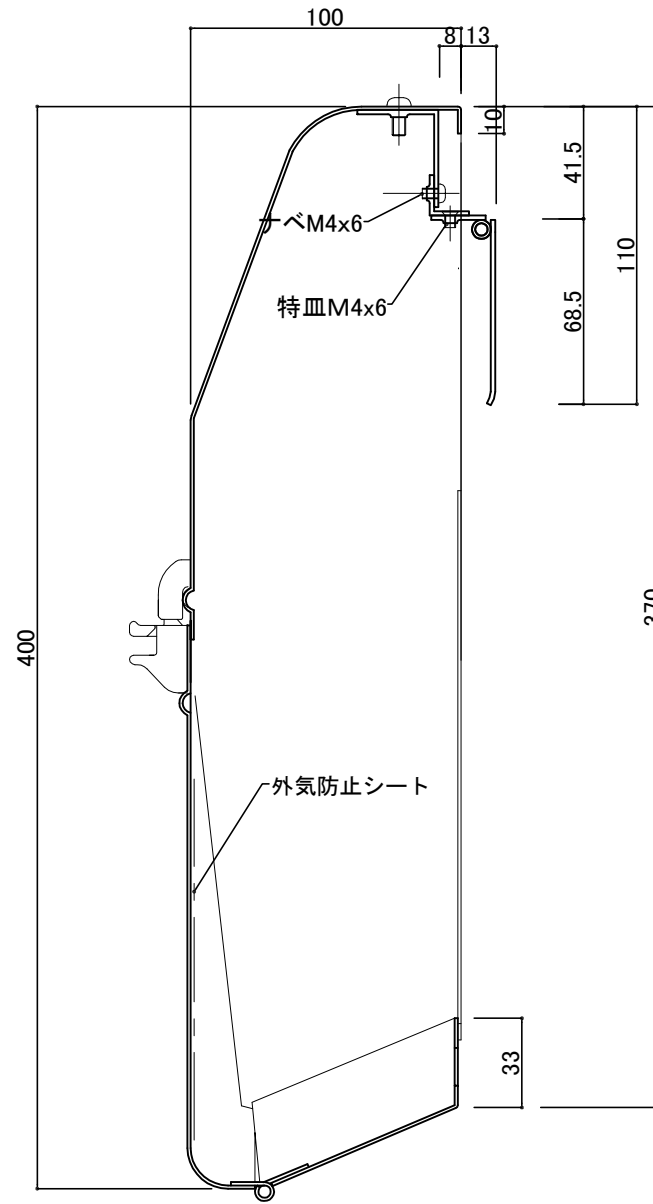

郵便受箱(両面プレス用)

外気防止(遮風)標準付属品

キンデックス KD-2B改S型

(アイボリー色)

部屋内よりの視図

ドア側よりの視図(裏側)

- ② 16-04-12 外気防止シート追加
- ① 15-11-20 型式変更

設計監理	工事名				設計監理	出力日
年月日	調査	設計	営業	縮尺 1/2	施工	殿 全枚数
施工	名称 郵便ポスト キンデックス KD-2B改S型 詳細図1					図番
年月日						

郵便受箱(両面プレス用)

キンデックス KD-2B改S型

(アイボリー色)

外気防止(遮風)標準付属品

縦断面図

縦断面図

縦断面図

130° ストップ機能付により
開放時に取り出し蓋が
ドアに当ることはありません。

ワイドクリアランス

④ 17-6-5 上部ビス追記
③ 16-8-8 扉タイプ形状見直し

設計監理	工事名				設計監理	出力日
年月日	調査	設計	営業	縮尺 1/2	施工	殿 全枚数
施工	名称 郵便ホスト キンデックス KD-2B改S型 詳細図2				殿 図番	
年月日					<i>Kindex</i>	