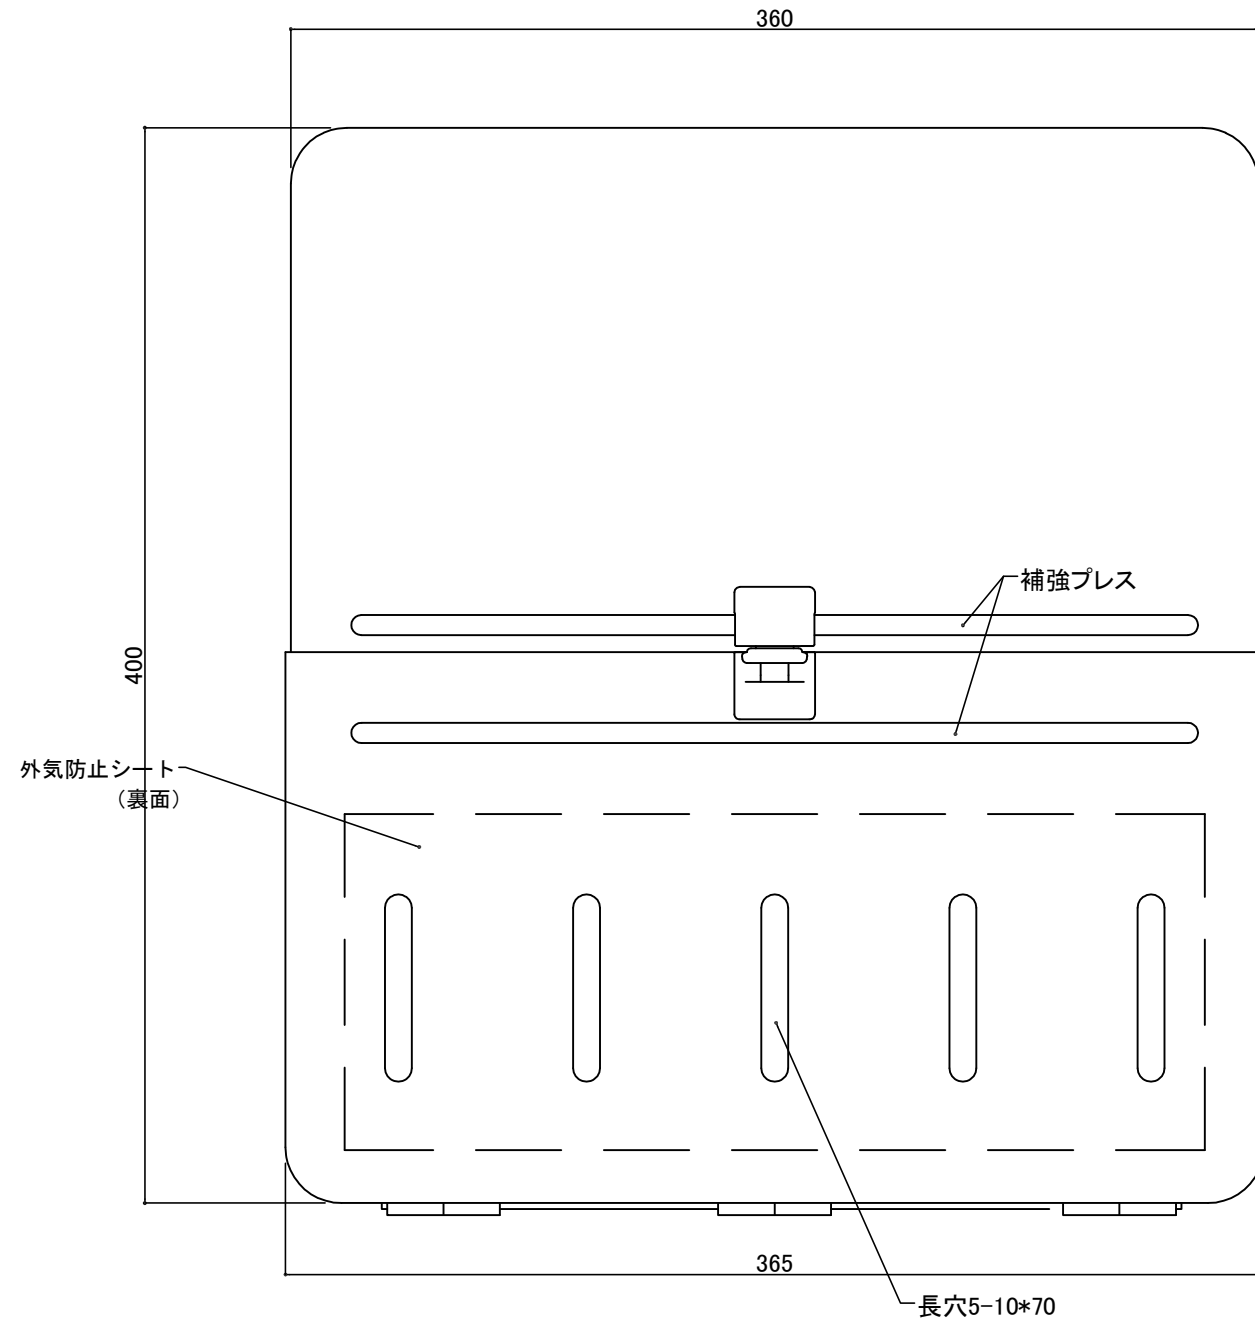

郵便受箱(両面プレス用)

外気防止(遮風)標準付属品

キンデックス KD-2B改S型

(アイボリー色)

部屋内よりの視図

ドア側よりの視図(裏側)

- ② 16-04-12 外気防止シート追加
- ① 15-11-20 型式変更

設計監理	工事名				設計監理	出力日
年月日	調査	設計	営業	縮尺 1/2	施工	殿 全枚数
施工	名称 郵便ポスト キンデックス KD-2B改S型 詳細図1					図番
年月日						

郵便受箱(両面プレス用)

キンデックス KD-2B改S型

(アイボリー色)

外気防止(遮風)標準付属品

縦断面図

縦断面図

縦断面図

130° ストップ機能付により
開放時に取り出し蓋が
ドアに当ることはありません。