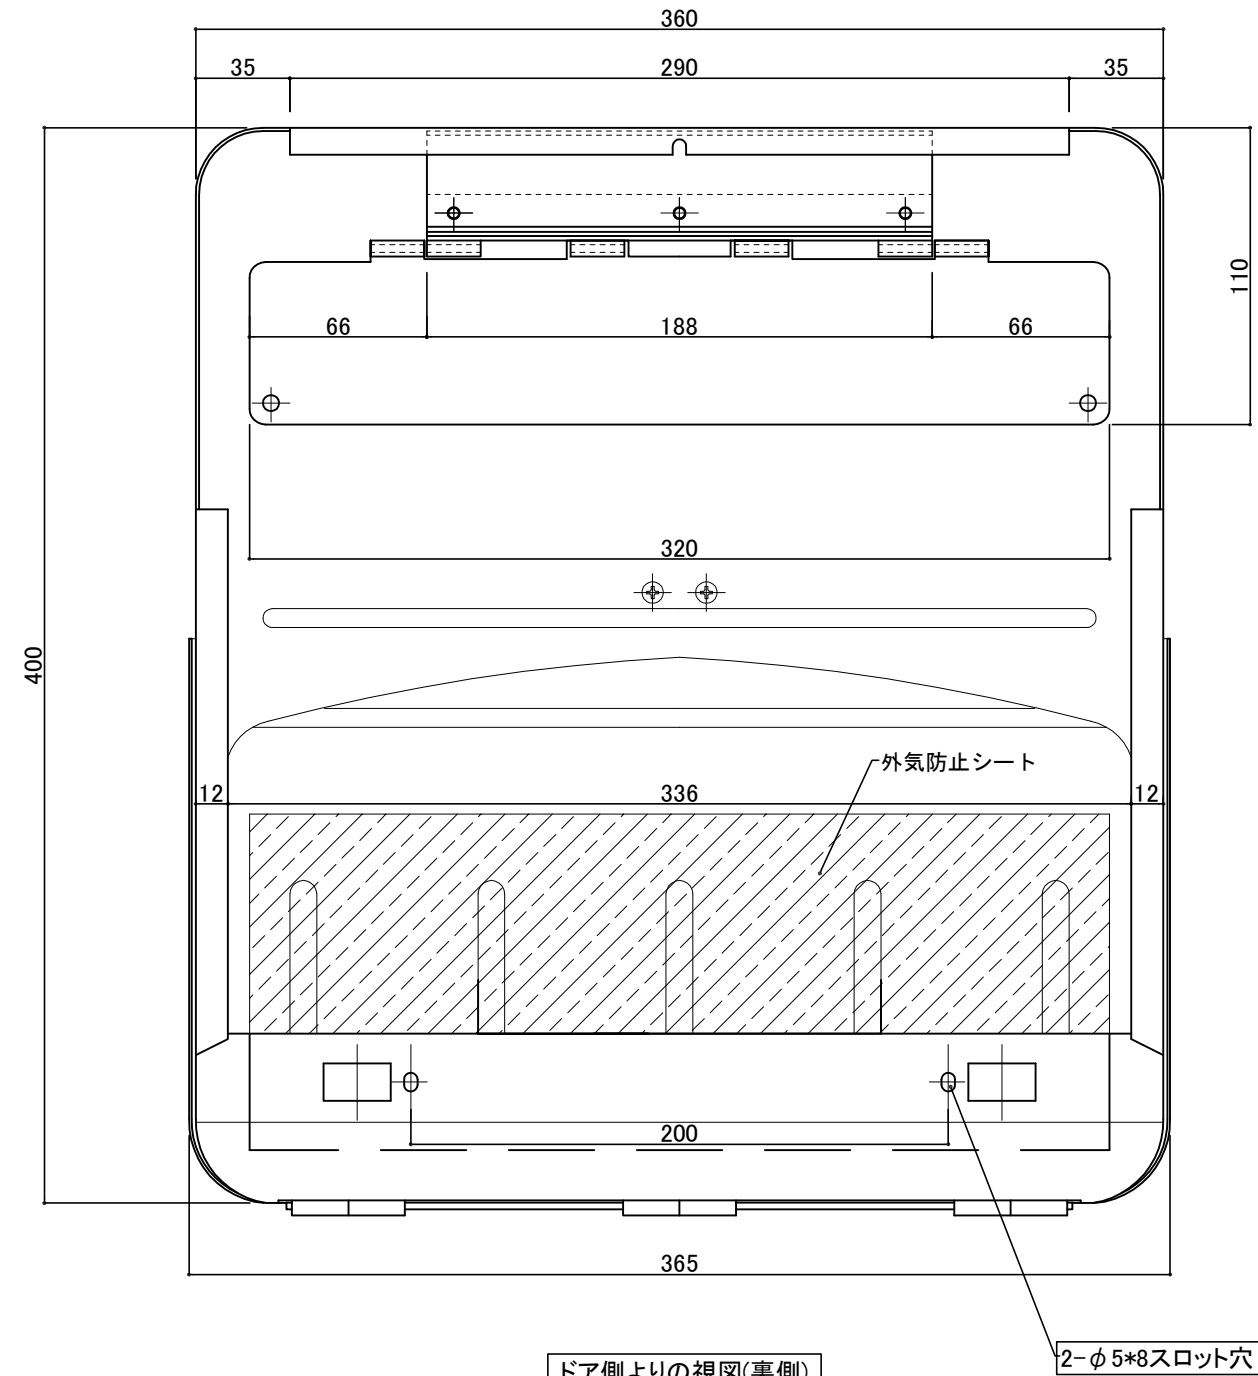

郵便受箱(両面プレス用)

外気防止(遮風)標準付属品

キンデックス KD-2B改S型

(アイボリー色)

部屋内よりの視図

ドア側よりの視図(裏側)

- ② 16-04-12 外気防止シート追加
- ① 15-11-20 型式変更

設計監理	工事名				設計監理	出力日
年月日	調査	設計	営業	縮尺 1/2	施工	殿 全枚数
施工	名称 郵便ポスト キンデックス KD-2B改S型 詳細図1					図番
年月日						

郵便受箱(両面プレス用)

キンデックス KD-2B改S型

(アイボリー色)

外気防止(遮風)標準付属品

縦断面図

縦断面図

縦断面図

130° ストップ機能付により
開放時に取り出し蓋が
ドアに当ることはありません。

ワイドクリアランス

④ 17-6-5 上部ビス追記
③ 16-8-8 扉タイプ形状見直し

設計監理	工事名				設計監理	出力日
年月日	調査	設計	営業	縮尺 1/2	施工	殿 全枚数
施工	名称 郵便ホスト キンデックス KD-2B改S型 詳細図2				殿 図番	
年月日					<i>Kindex</i>	