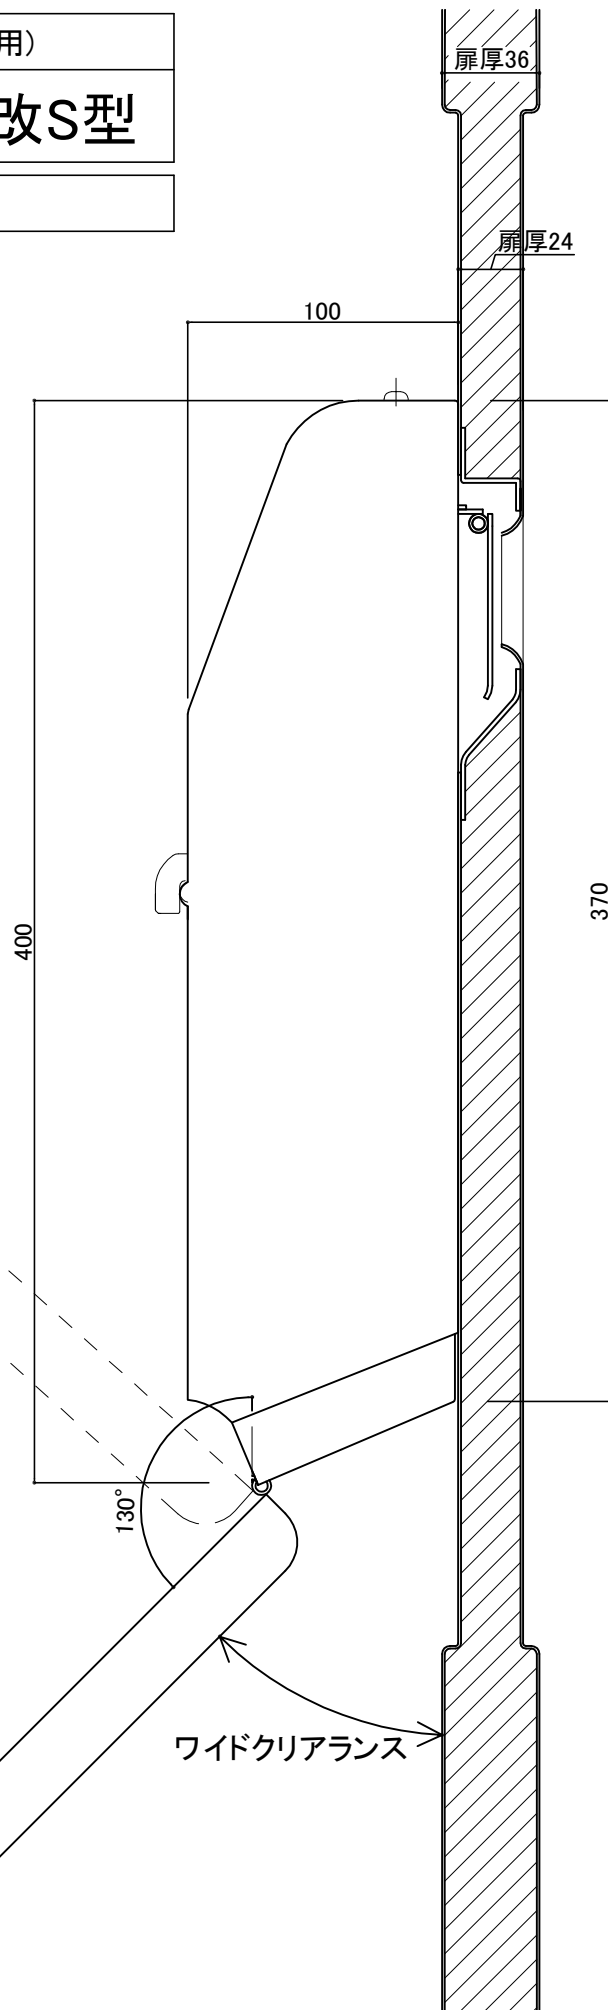

郵便受箱(両面プレス用)

外気防止(遮風)標準付属品

キンデックス KD-2B改S型

(アイボリー色)

部屋内よりの視図

ドア側よりの視図(裏側)

- ② 16-04-12 外気防止シート追加
- ① 15-11-20 型式変更

設計監理	工事名				設計監理	出力日
年月日	調査	設計	営業	縮尺 1/2	施工	殿 全枚数
施工	名称 郵便ポスト キンデックス KD-2B改S型 詳細図1					図番
年月日						

郵便受箱(両面プレス用)

キンデックス KD-2B改S型

(アイボリー色)

外気防止(遮風)標準付属品

縦断面図

縦断面図

縦断面図

130° ストップ機能付により
開放時に取り出し蓋が
ドアに当ることはありません。

ワイドクリアランス

④ 17-6-5 上部ビス追記
③ 16-8-8 扉タイプ形状見直し

設計監理	工事名				設計監理	出力日
年月日	調査	設計	営業	縮尺 1/2	施工	殿 全枚数
施工	名称 郵便ホスト キンデックス KD-2B改S型 詳細図2				殿 図番	
年月日					<i>Kindex</i>	