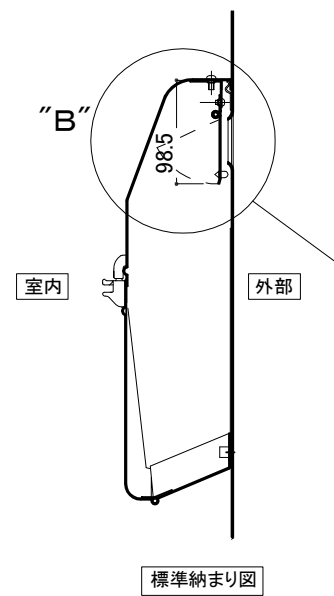

郵便受箱(片面プレスドア用)

キンデックス KD-2S型 - キンデックス KD-2YS型外形比較

(アイボリーホワイト色)

※ 寸法の違い (A)108mm、(B) 98.5mm を確認ください。
(KD-2S型) (KD-2YS型)

"A"部拡大
KD-2S型
(近畿工業製対応)

KD-2YS型
(輸送機工業製対応)
※特記以外の寸法は
KD-2S型と同じ

"B"部拡大

③ 17-10- 1 一部変更 (寸法相違点)
② 15-11-20 型式変更
① 15- 6- 2 誤記訂正 (128→320)

設計監理	工事名				設計監理	殿	出力日
年月日	調査	設計	営業	縮尺 1/2	施工	殿	全枚数
施工	名称 郵便ポストKD-2S+-2YS型比較図						図番
年月日							