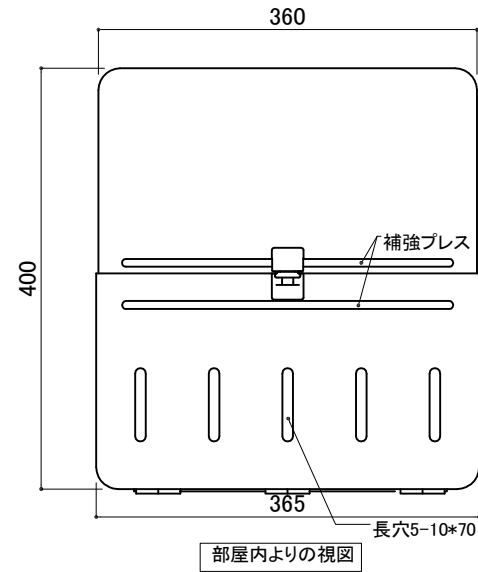

郵便受箱(片面プレスドア用)

キンデックス KD-2S型 - キンデックス KD-2YS型外形比較

(アイボリーホワイト色)

※ 寸法の違い (A)108mm、(B) 98.5mm を確認ください。
(KD-2S型) (KD-2YS型)

"A"部拡大
KD-2S型
(近畿工業製対応)

KD-2YS型
(輸送機工業製対応)
※特記以外の寸法は
KD-2S型と同じ

"B"部拡大

③ 17-10- 1 一部変更 (寸法相違点)
② 15-11-20 型式変更
① 15- 6- 2 誤記訂正 (128→320)

設計監理	工事名				設計監理	殿	出力日
年月日	調査	設計	営業	縮尺 1/2	施工	殿	全枚数
施工	名称 郵便ポストKD-2S+-2YS型比較図						図番
年月日							