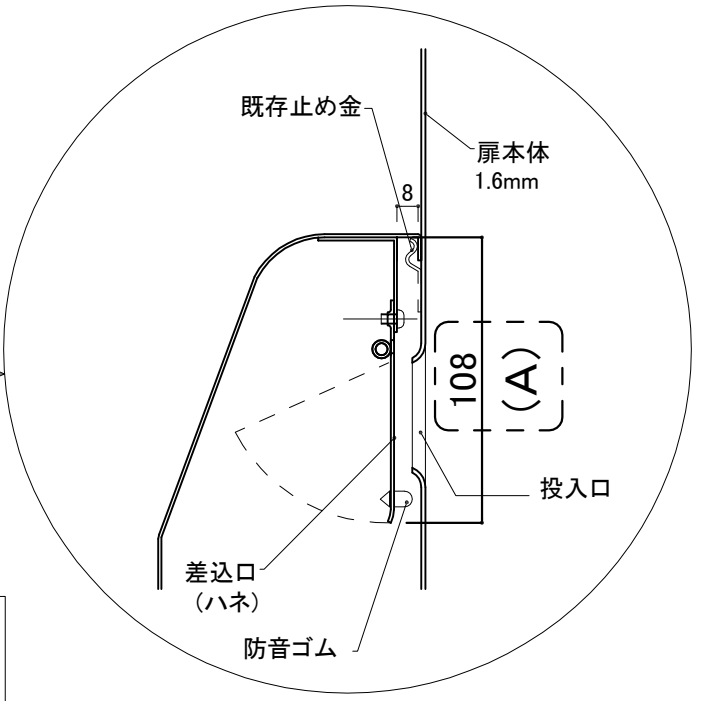

郵便受箱(片面プレスドア用)

キンデックス KD-2S型 - キンデックス KD-2YS型外形比較

(アイボリーホワイト色)

※ 寸法の違い (A)108mm、(B) 98.5mm を確認ください。
(KD-2S型) (KD-2YS型)

"A"部拡大
KD-2S型
(近畿工業製対応)

KD-2YS型
(輸送機工業製対応)
※特記以外の寸法は
KD-2S型と同じ

"B"部拡大

③ 17-10- 1 一部変更 (寸法相違点)
② 15-11-20 型式変更
① 15- 6- 2 誤記訂正 (128→320)

設計監理	工事名				設計監理	殿	出力日
年月日	調査	設計	営業	縮尺 1/2	施工	殿	全枚数
施工	名称 郵便ポストKD-2S+-2YS型比較図						図番
年月日							