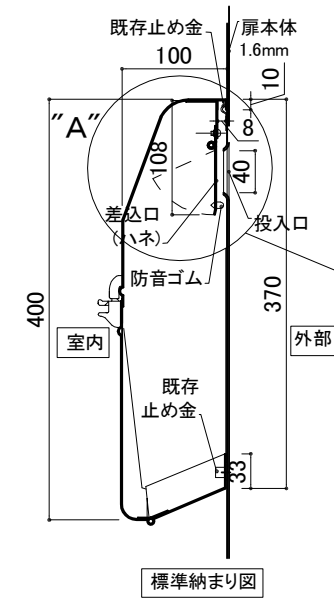

郵便受箱(片面プレスドア用)

キンデックス KD-2S型 - キンデックス KD-2YS型外形比較

(アイボリーホワイト色)

※ 寸法の違い (A)108mm、(B) 98.5mm を確認ください。
(KD-2S型) (KD-2YS型)

"A"部拡大
KD-2S型
(近畿工業製対応)

KD-2YS型
(輸送機工業製対応)
※特記以外の寸法は
KD-2S型と同じ

"B"部拡大

③ 17-10- 1 一部変更 (寸法相違点)
② 15-11-20 型式変更
① 15- 6- 2 誤記訂正 (128→320)

設計監理	工事名				設計監理	殿	出力日
年月日	調査	設計	営業	縮尺 1/2	施工	殿	全枚数
施工	名称 郵便ポストKD-2S+-2YS型比較図						図番
年月日							