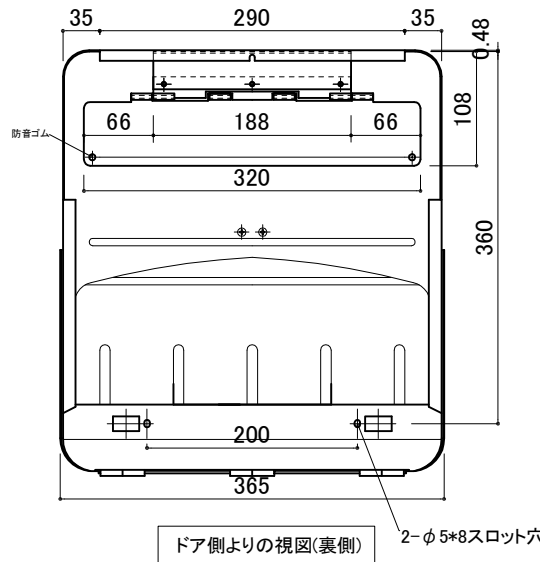

郵便受箱(片面プレスドア用)

キンデックス KD-2S型 - キンデックス KD-2YS型外形比較

(アイボリーホワイト色)

※ 寸法の違い (A)108mm、(B) 98.5mm を確認ください。
(KD-2S型) (KD-2YS型)

"A"部拡大
KD-2S型
(近畿工業製対応)

KD-2YS型
(輸送機工業製対応)
※特記以外の寸法は
KD-2S型と同じ

"B"部拡大

③ 17-10- 1 一部変更 (寸法相違点)
② 15-11-20 型式変更
① 15- 6- 2 誤記訂正 (128→320)

設計監理	工事名				設計監理	殿	出力日
年月日	調査	設計	営業	縮尺 1/2	施工	殿	全枚数
施工	名称 郵便ポストKD-2S+-2YS型比較図						図番
年月日							