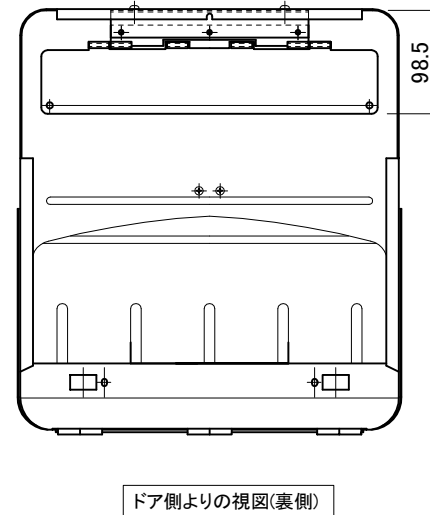

郵便受箱(片面プレスドア用)

キンデックス KD-2S型 - キンデックス KD-2YS型外形比較

(アイボリーホワイト色)

※ 寸法の違い (A)108mm、(B) 98.5mm を確認ください。
(KD-2S型) (KD-2YS型)

"A"部拡大
KD-2S型
(近畿工業製対応)

KD-2YS型
(輸送機工業製対応)
※特記以外の寸法は
KD-2S型と同じ

"B"部拡大

③ 17-10- 1 一部変更 (寸法相違点)
② 15-11-20 型式変更
① 15- 6- 2 誤記訂正 (128→320)

設計監理	工事名				設計監理	殿	出力日
年月日	調査	設計	営業	縮尺 1/2	施工	殿	全枚数
施工	名称 郵便ポストKD-2S+-2YS型比較図						図番
年月日							