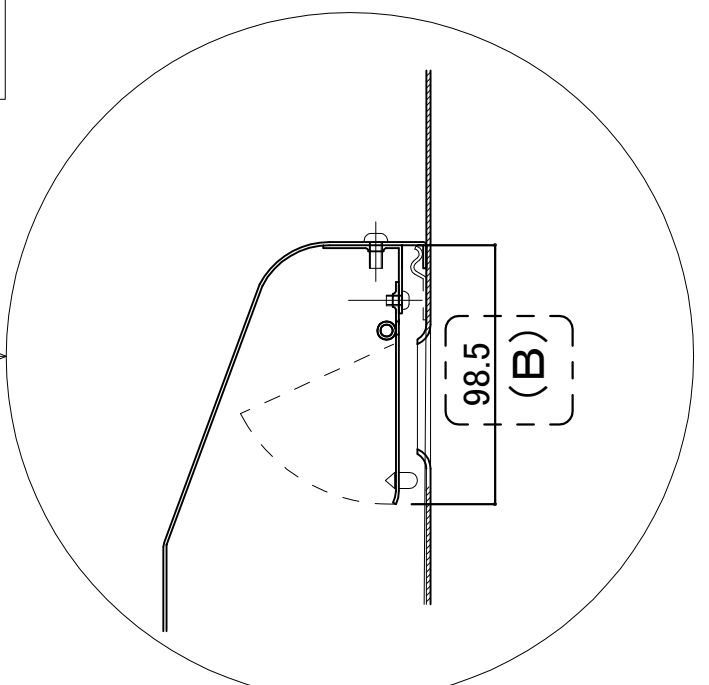

郵便受箱(片面プレスドア用)

キンデックス KD-2S型 - キンデックス KD-2YS型外形比較

(アイボリーホワイト色)

※ 寸法の違い (A)108mm、(B) 98.5mm を確認ください。
(KD-2S型) (KD-2YS型)

"A"部拡大
KD-2S型
(近畿工業製対応)

KD-2YS型
(輸送機工業製対応)
※特記以外の寸法は
KD-2S型と同じ

"B"部拡大

③ 17-10- 1 一部変更 (寸法相違点)
② 15-11-20 型式変更
① 15- 6- 2 誤記訂正 (128→320)

設計監理	工事名				設計監理	殿	出力日
年月日	調査	設計	営業	縮尺 1/2	施工	殿	全枚数
施工	名称 郵便ポストKD-2S+-2YS型比較図						図番
年月日							