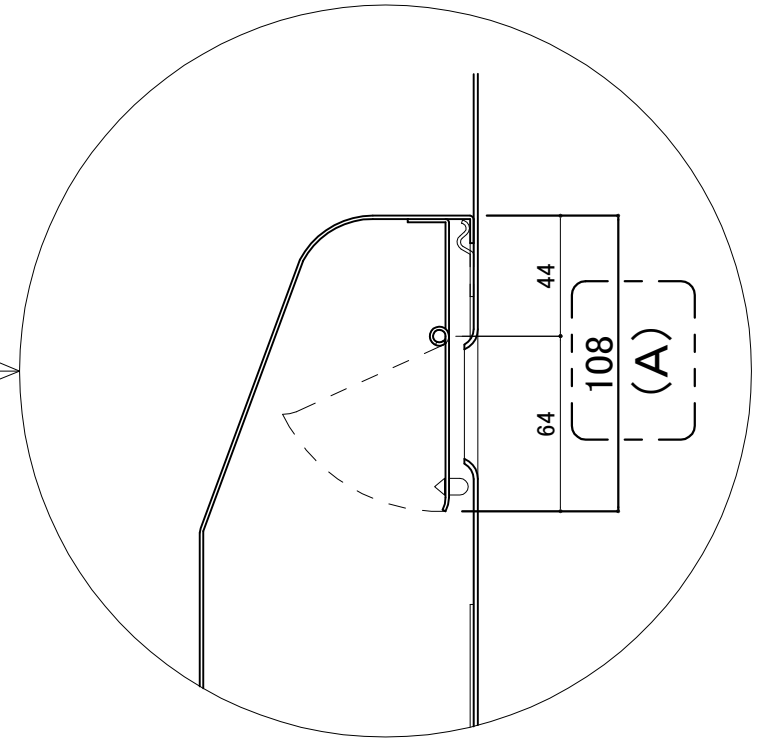

郵便受箱(片面プレスドア用)

キンデックス KD-2型 - キンデックス KD-2Y型外形比較

(アイボリーホワイト色)

※ 寸法の違い (A)108mm、(B) 98.5mm を確認ください。
(KD-2型) (KD-2Y型)

KD-2型
(近畿工業製対応)

KD-2Y型
(輸送機工業製対応)

※特記以外の寸法は
KD-2型と同じ

② 17-10-1 一部変更(寸法相違点)
① 15-4-6 誤記訂正

設計監理	工事名				設計監理	出力日
年月日	調査	設計	営業	縮尺	施工	殿 全枚数
施工	名称				Kindex	殿 図番
年月日	郵便ポストKD-2・-2Y型比較図					