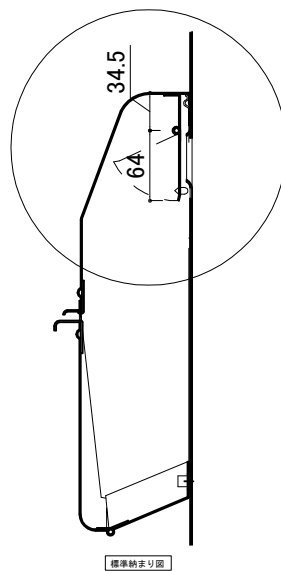

郵便受箱(片面プレスドア用)

キンデックス KD-2型 - キンデックス KD-2Y型外形比較

(アイボリーホワイト色)

※ 寸法の違い (A)108mm、(B) 98.5mm を確認ください。
(KD-2型) (KD-2Y型)

KD-2型
(近畿工業製対応)

KD-2Y型
(輸送機工業製対応)

※特記以外の寸法は
KD-2型と同じ

② 17-10-1 一部変更(寸法相違点)
① 15-4-6 誤記訂正

設計監理	工事名				設計監理	出力日
年月日	調査	設計	営業	縮尺	施工	殿 全枚数
施工	名称				Kindex	殿 図番
年月日	郵便ポストKD-2・-2Y型比較図					