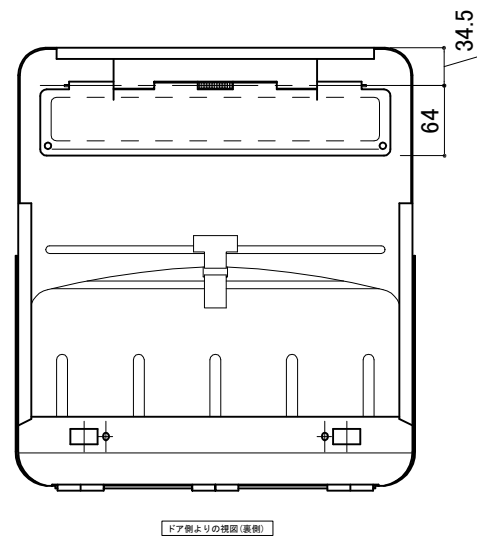

郵便受箱(片面プレスドア用)

キンデックス KD-2型 - キンデックス KD-2Y型外形比較

(アイボリーホワイト色)

※ 寸法の違い (A)108mm、(B) 98.5mm を確認ください。
(KD-2型) (KD-2Y型)

KD-2型
(近畿工業製対応)

KD-2Y型
(輸送機工業製対応)

※特記以外の寸法は
KD-2型と同じ

② 17-10-1 一部変更(寸法相違点)
① 15-4-6 誤記訂正

設計監理	工事名				設計監理	出力日
年月日	調査	設計	営業	縮尺	施工	殿 全枚数
施工	名称				Kindex	殿 図番
年月日	郵便ポストKD-2・-2Y型比較図					