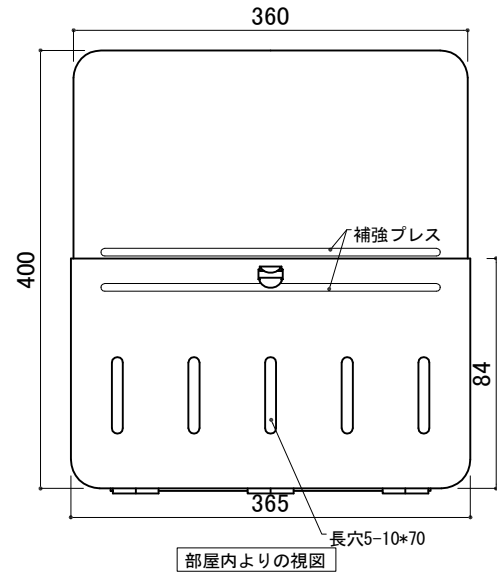

郵便受箱(片面プレスドア用)

キンデックス KD-2型 - キンデックス KD-2Y型外形比較

(アイボリーホワイト色)

※ 寸法の違い (A)108mm、(B) 98.5mm を確認ください。
(KD-2型) (KD-2Y型)

KD-2型
(近畿工業製対応)

KD-2Y型
(輸送機工業製対応)

※特記以外の寸法は
KD-2型と同じ

② 17-10-1 一部変更(寸法相違点)
① 15-4-6 誤記訂正

設計監理	工事名				設計監理	出力日
年月日	調査	設計	営業	縮尺	施工	殿 全枚数
施工	名称				Kindex	殿 図番
年月日	郵便ポストKD-2・-2Y型比較図					