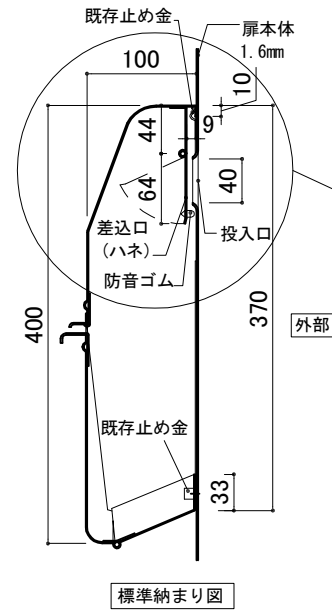

郵便受箱(片面プレスドア用)

キンデックス KD-2型 - キンデックス KD-2Y型外形比較

(アイボリーホワイト色)

※ 寸法の違い (A)108mm、(B) 98.5mm を確認ください。
(KD-2型) (KD-2Y型)

KD-2型
(近畿工業製対応)

KD-2Y型
(輸送機工業製対応)

※特記以外の寸法は
KD-2型と同じ

② 17-10-1 一部変更(寸法相違点)
① 15-4-6 誤記訂正

設計監理	工事名				設計監理	出力日
年月日	調査	設計	営業	縮尺	施工	殿 全枚数
施工	名称				Kindex	殿 図番
年月日	郵便ポストKD-2・-2Y型比較図					