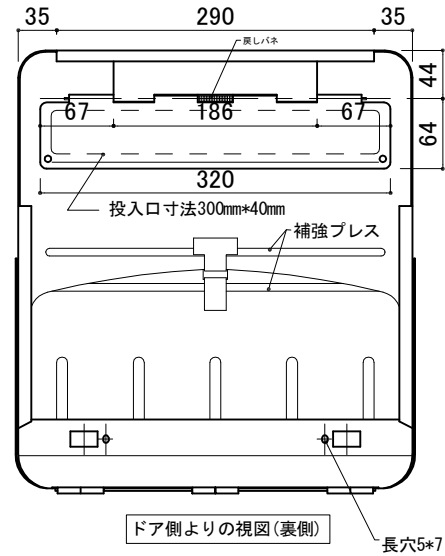

郵便受箱(片面プレスドア用)

キンデックス KD-2型 - キンデックス KD-2Y型外形比較

(アイボリーホワイト色)

※ 寸法の違い (A)108mm、(B) 98.5mm を確認ください。
(KD-2型) (KD-2Y型)

KD-2型
(近畿工業製対応)

KD-2Y型
(輸送機工業製対応)

※特記以外の寸法は
KD-2型と同じ

② 17-10-1 一部変更(寸法相違点)
① 15-4-6 誤記訂正

設計監理	工事名				設計監理	出力日
年月日	調査	設計	営業	縮尺	施工	殿 全枚数
施工	名称				Kindex	殿 図番
年月日	郵便ポストKD-2・-2Y型比較図					