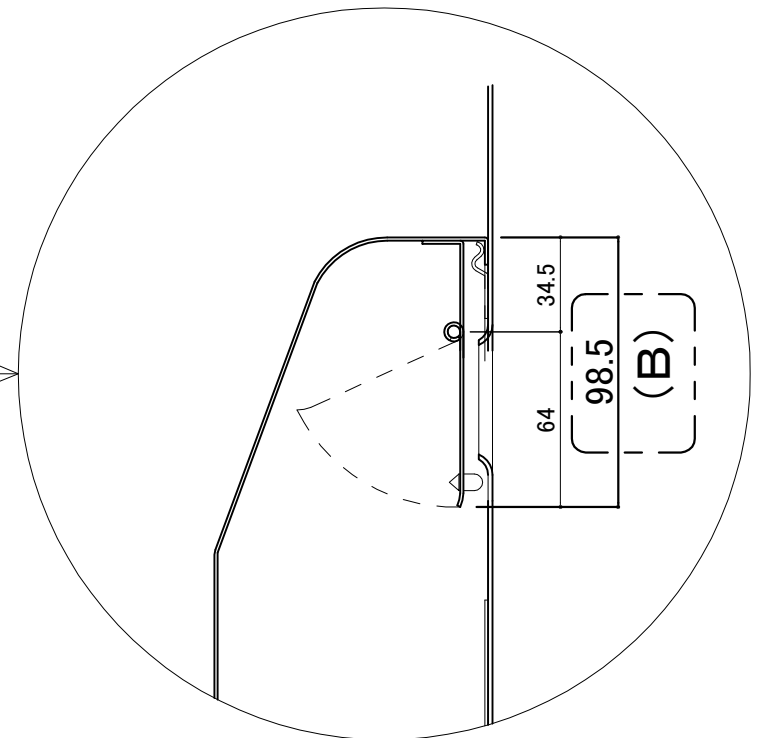

郵便受箱(片面プレスドア用)

キンデックス KD-2型 - キンデックス KD-2Y型外形比較

(アイボリーホワイト色)

※ 寸法の違い (A)108mm、(B) 98.5mm を確認ください。
(KD-2型) (KD-2Y型)

KD-2型
(近畿工業製対応)

KD-2Y型
(輸送機工業製対応)

※特記以外の寸法は
KD-2型と同じ

② 17-10-1 一部変更(寸法相違点)
① 15-4-6 誤記訂正

設計監理	工事名				設計監理	出力日
年月日	調査	設計	営業	縮尺	施工	殿 全枚数
施工	名称				Kindex	殿 図番
年月日	郵便ポストKD-2・-2Y型比較図					