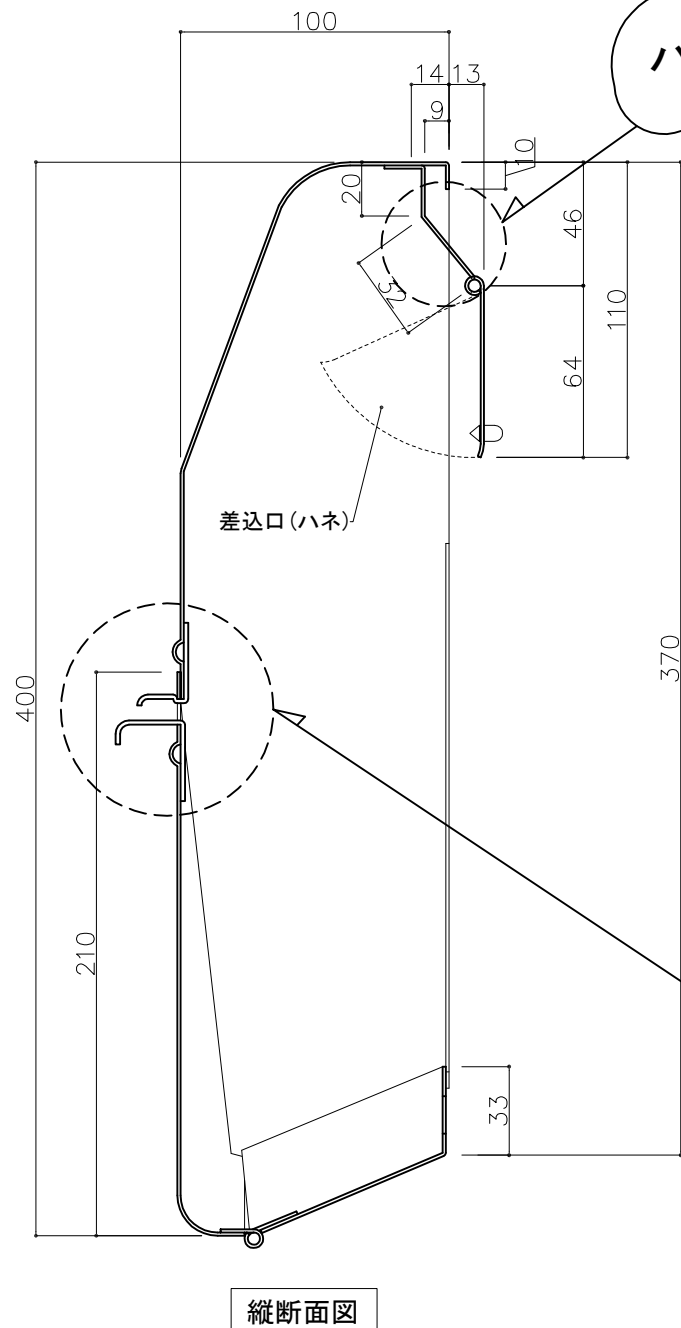

郵便受箱(両面プレス用)

KD-2B改S型

焼付塗装(アイボリーホワイト色)

外観図

内観図

キンキKD-100型
(BL玄関ドア)

旧タイプポストと取替対応品の取付比較図

旧タイプポスト

取替対応品
(KD-2B改S型)

ハネの取付曲物の角度が違います

縛り金具が違います

設計監理 年月日	工事名				設計監理 殿	出力日
施工 年月日	調査	設計	営業	縮尺 1/2	施工 殿	全枚数
名称 郵便ポストKD-2B改S型 取付図					図番	