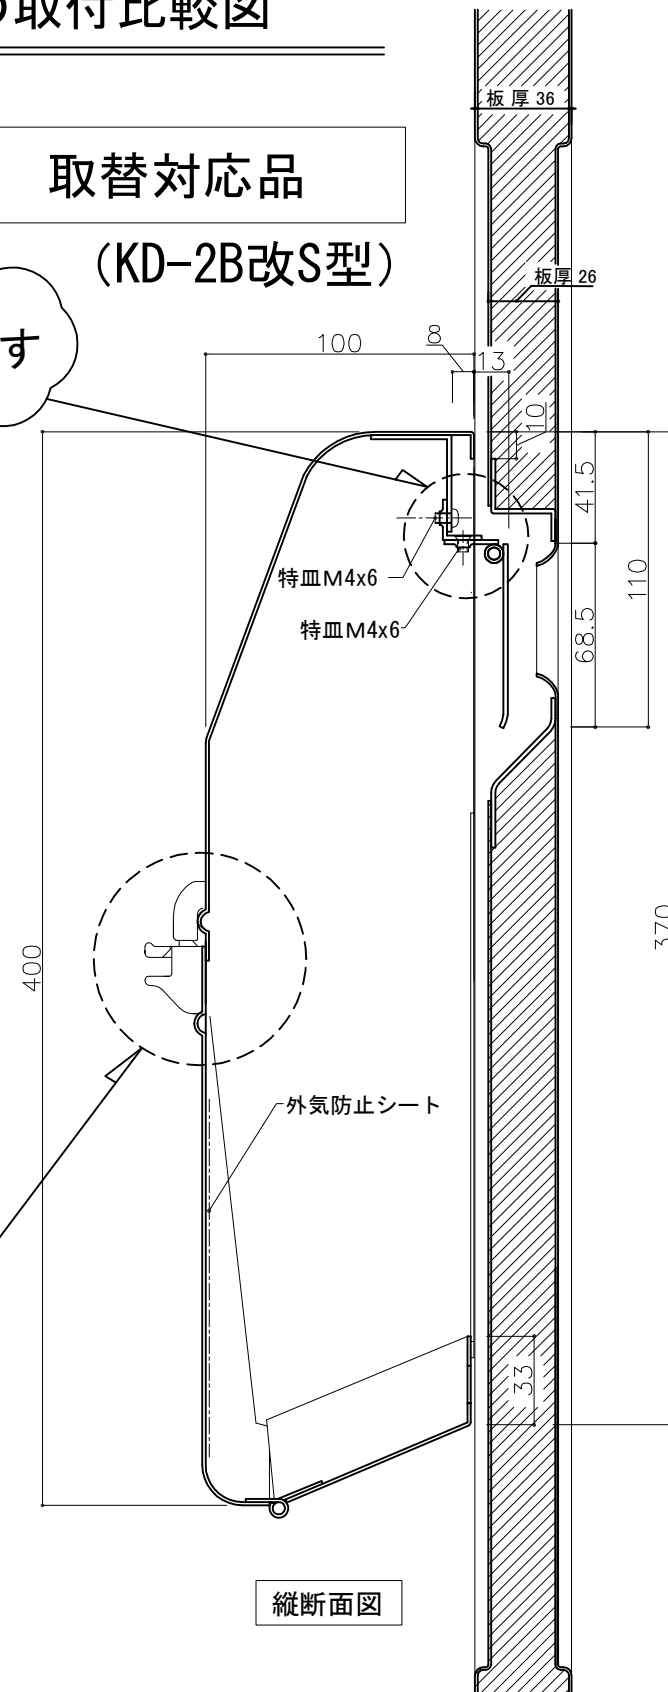

郵便受箱(両面プレス用)

KD-2B改S型

焼付塗装(アイボリーホワイト色)

外観図

内観図

キンキKD-100型
(BL玄関ドア)

旧タイプポストと取替対応品の取付比較図

旧タイプポスト

取替対応品
(KD-2B改S型)

ハネの取付曲物の角度が違います

縛り金具が違います

設計監理 年月日	工事名				設計監理 殿	出力日
施工 年月日	調査	設計	営業	縮尺 1/2	施工 殿	全枚数
名称 郵便ポストKD-2B改S型 取付図					図番	