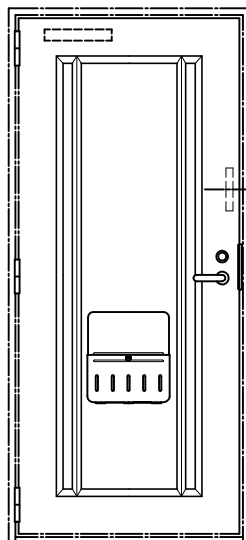

郵便受箱(両面プレス用)

KD-2B改S型

焼付塗装(アイボリーホワイト色)

外観図

内観図

キンキKD-100型
(BL玄関ドア)

旧タイプポストと取替対応品の取付比較図

旧タイプポスト

取替対応品
(KD-2B改S型)

ハネの取付曲物の角度が違います

縛り金具が違います

設計監理 年月日	工事名				設計監理 殿	出力日
施工 年月日	調査	設計	営業	縮尺 1/2	施工 殿	全枚数
名称 郵便ポストKD-2B改S型 取付図					図番	