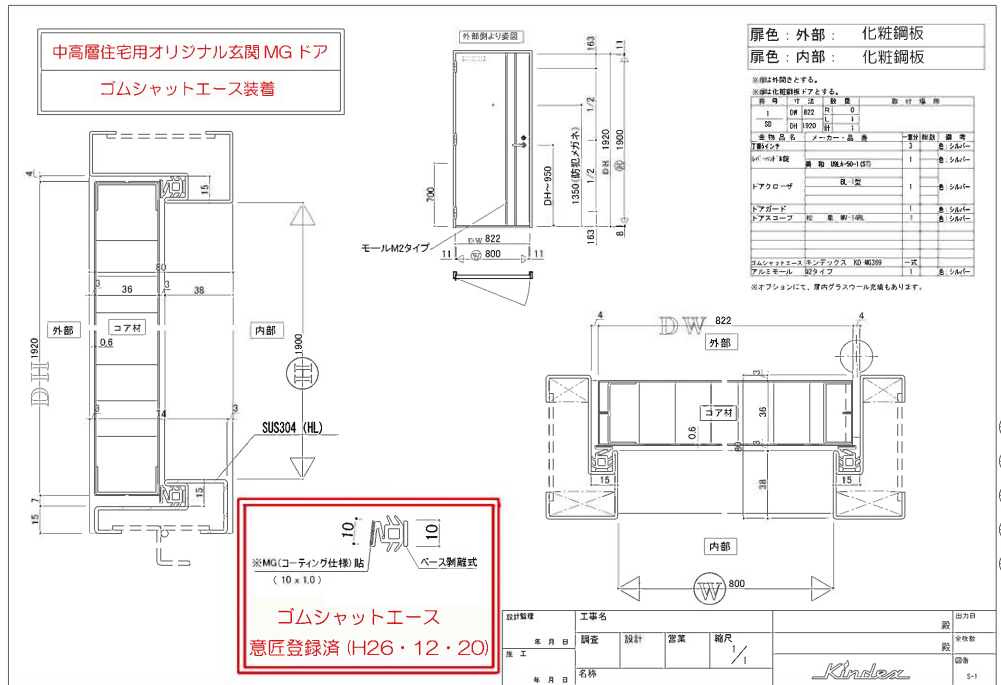

【オリジナル玄関 MG ドア】

(玄関ドア・外部側)

【アヴェニュー MG ドア】

※KINDEX のゴムシャットエース装着

【オリジナルホテル MG ドア】

(ホテルドア・内部側)

【ホテル MG ドア】

※KINDEX のゴムシャットエース装着

準備中

- ①KINDEX オリジナル MG ドア【ゴムシャットエース装着】
  気密・遮音性等級 (T-3・T-4) 試験
- ②オリジナルホテル MG ドア【ゴムシャットエース装着】
  カバー工法 (ボトム式)