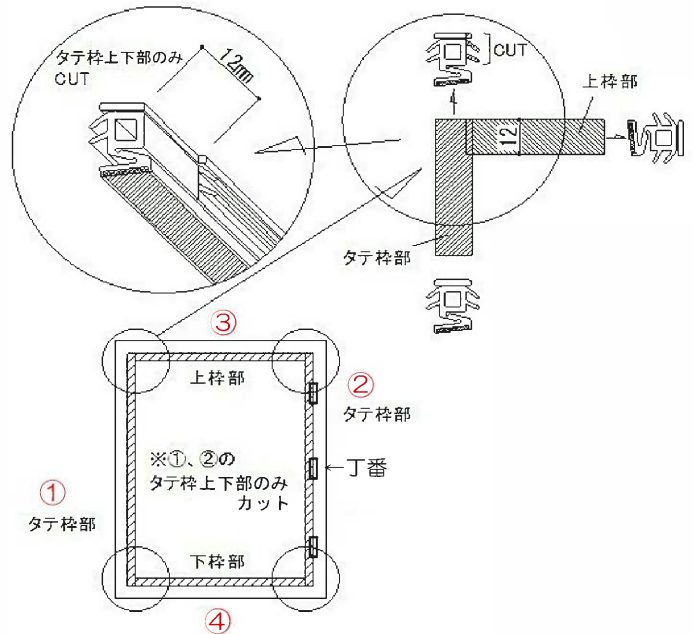

株式会社キन्दックス建材

〒841-0201 佐賀県三養基郡基山町大字小倉 522
TEL 0942-81-7120 FAX 0942-81-7230

オリジナルMGドアは玄関ドア専門メーカー

【ルーテス株式会社】へ製造委託(OEM)

取扱店

詳しくはホームページで <http://www.kindex.co.jp/>