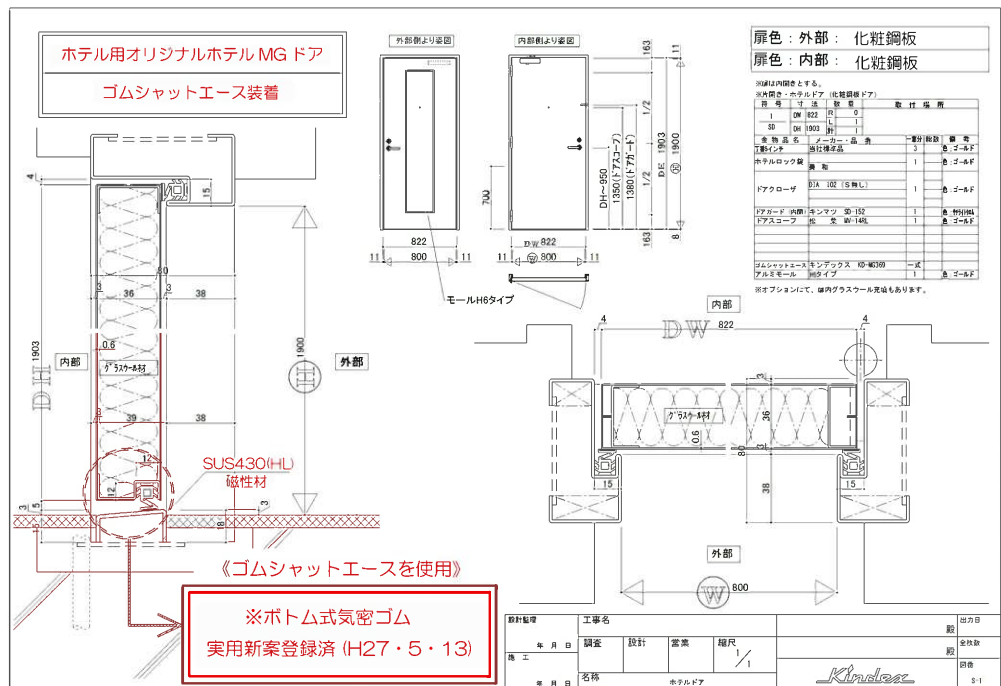

準備中

- ①KINDEX オリジナル MG ドア【ゴムシャットエース装着】
  気密・遮音性等級 (T-3・T-4) 試験
- ②オリジナルホテル MG ドア【ゴムシャットエース装着】
  カバー工法 (ボトム式)