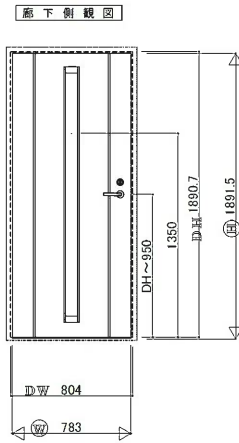

オリジナルホテルMGドア(カバー工法)

※ホテルドアのリニューアルに最適です。

特定防火設備

※オリジナルホテルMGドア(カバー工法)

符号	寸法	数量	備考
1	W 783		客室
SD	H 1891.5		
金物品名	メーカー・品番	数量	備考
5インチ面付工番	キンマツ SD-565R(HL仕上げ)	1	
レバーハンドル袋	奥和 U9LHT55-1(ST) BS76 MK無し	1	
ドアクローザ	DIA 160(S無し)	1	
ドアスコープ	松葉 MV-14RL	1	
ドアガード	シブタニ DA-95	1	
気密マグネットゴム	KINDEX ゴムシャットエース	1	

ゴムシャットエースの取付説明

説明条件 ドア：片開 玄関ドア / 吊元：右吊り

※取付順序 ①→②→③→④

① 左側 戸先 タテ枠 に 取付 ゴムシャットエースのV字先端を左側向きでポケットに押し込む 左側タテ枠のゴム長さは、 H寸法 +25m/m	② 右側 戸尻 タテ枠 に 取付 ゴムシャットエースのV字先端を右側向きでポケットに押し込む 右側タテ枠のゴム長さは、 H寸法 +25m/m
③ 上 枠 に 取付 ゴムシャットエースのV字先端を上に向けポケットに押し込む 上枠のゴム長さは、 W寸法 +8m/m	④ 下 枠 に 取付 ゴムシャットエースのV字先端を下に向けポケットに押し込む 下枠のゴム長さは、 W寸法 +8m/m

※ゴムシャットエースのコーナー接合部について(推奨)