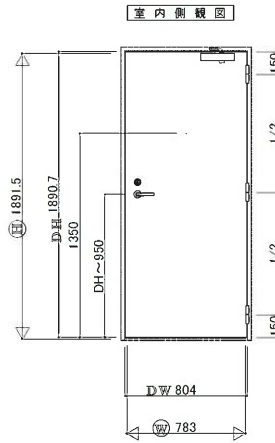

## 特定防火設備

※オリジナルホテルMGドア(カバー工法)

符号	寸法	数量	備考
1	W 783		客室
SD	H 1891.5		
金物品名	メーカー・品番	数量	備考
5インチ面付工番	キンマツ SD-565R(HL仕上げ)	1	
レバーハンドル袋	奥和 U9LHT55-1(ST) BS76 MK無し	1	
ドアクローザ	DIA 160(S無し)	1	
ドアスコープ	松葉 MV-14RL	1	
ドアガード	シブタニ DA-95	1	
気密マグネットゴム	KINDEX ゴムシャットエース	1	