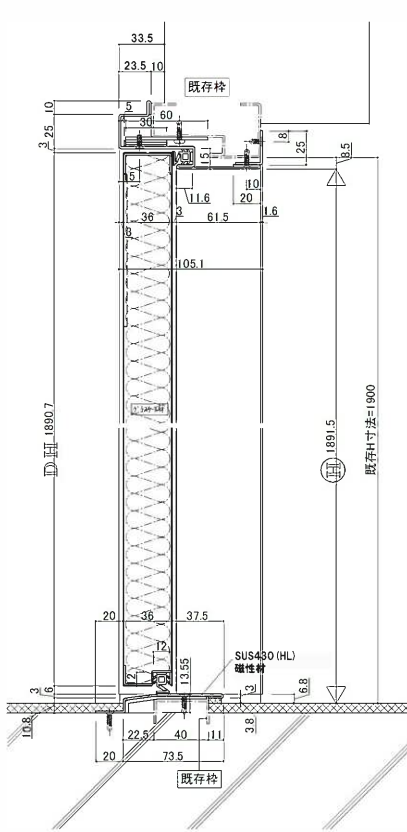

オリジナルホテルMGドア(カバー工法)

※ホテルドアのリニューアルに最適です。

特定防火設備

※オリジナルホテルMGドア(カバー工法)

符号	寸法	数量	備考
1	W 783		客室
SD	H 1891.5		
金物品名	メーカー・品番	数量	備考
5インチ面付工番	キンマツ SD-565R(HL仕上げ)	1	
レバーハンドル袋	奥和 U9LHT55-1(ST) BS76 MK無し	1	
ドアクローザ	DIA 160(S無し)	1	
ドアスコープ	松葉 MV-14RL	1	
ドアガード	シブタニ DA-95	1	
気密マグネットゴム	KINDEX ゴムシャットエース	1	

ゴムシャットエースの取付説明

説明条件 ドア：片開 玄関ドア / 吊元：右吊り

※取付順序 ①→②→③→④

① 左側 戸先 タテ枠 に 取付 ゴムシャットエースのV字先端を左側向きでポケットに押し込む 左側タテ枠のゴム長さは、 H寸法 +25m/m	② 右側 戸尻 タテ枠 に 取付 ゴムシャットエースのV字先端を右側向きでポケットに押し込む 右側タテ枠のゴム長さは、 H寸法 +25m/m
③ 上 枠 に 取付 ゴムシャットエースのV字先端を上に向けポケットに押し込む 上枠のゴム長さは、 W寸法 +8m/m	④ 下 枠 に 取付 ゴムシャットエースのV字先端を下に向けポケットに押し込む 下枠のゴム長さは、 W寸法 +8m/m

※ゴムシャットエースのコーナー接合部について(推奨)